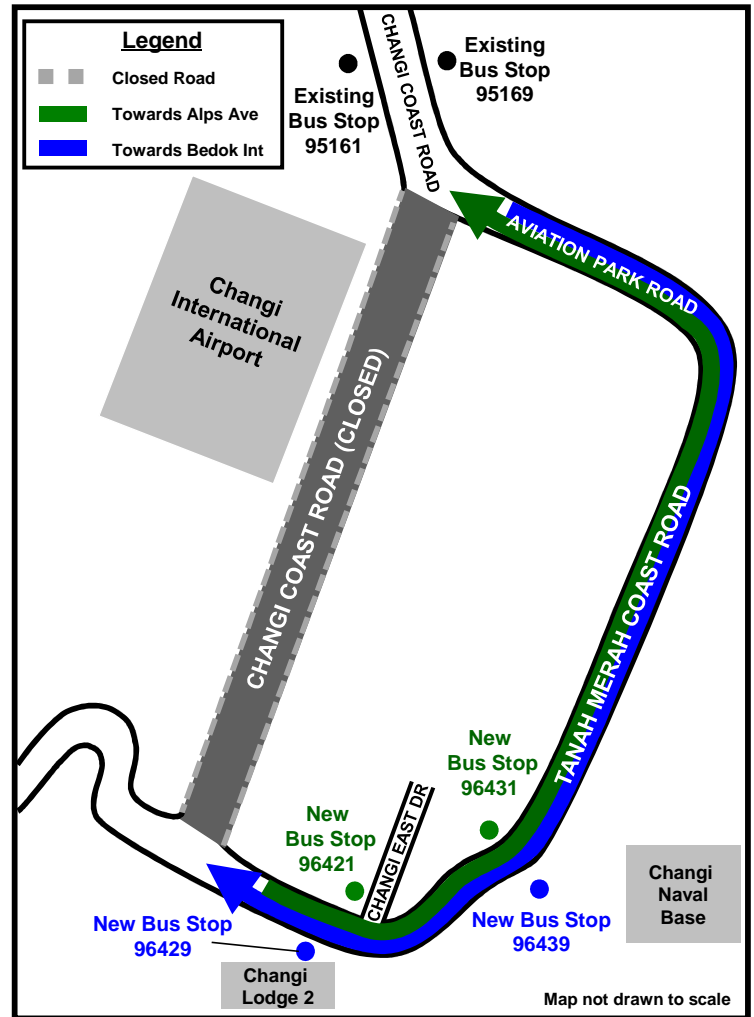

ROUTE AMENDMENT

From Monday, 24 April 2017

35

路线修改从星期一—2017年4月24日起

Perubahan Laluan Dari Isnin 24 April 2017

திங்கள் 24 ஏப்ரல் 2017 முதல் பாதை மாற்றங்கள்

Partial Closure of Changi Coast Road

Due to closure of a section of Changi Coast Road between Tanah Merah Coast Road and Aviation Park Road, Service 35 will be amended to ply along Tanah Merah Coast Road and serve four new bus stops. Details are as follows:

由于丹那美拉海岸路和航空园路之间的樟宜海岸路局部关闭，35号巴士服务将改在丹那美拉海岸路的四个新巴士站停靠。详情如下：

Disebabkan penutupan sebahagian jalan Changi Coast Road antara Tanah Merah Coast Road dan Aviation Park Road, laluan khidmat bas 35 akan diubah untuk berulang alik di sepanjang Tanah Merah Coast Road dan berhenti di empat perhentian bas baru. Butiran adalah seperti berikut:

தானா மேரா கோஸ்ட் சாலைக்கும் ஏவியேஷன் பார்க் சாலைக்கும் இடைப்பட்ட சாங்கி கோஸ்ட் சாலைப் பகுதி மூடப்பட்டிருப்பதால், சேவை 35 தானா மேரா கோஸ்ட் சாலைக்குத் திருப்பி விடப்பட்டு, நான்கு புதிய பேருந்து நிறுத்தங்களில் சேவை வழங்கும். விவரங்களைக் கீழே காணலாம்: