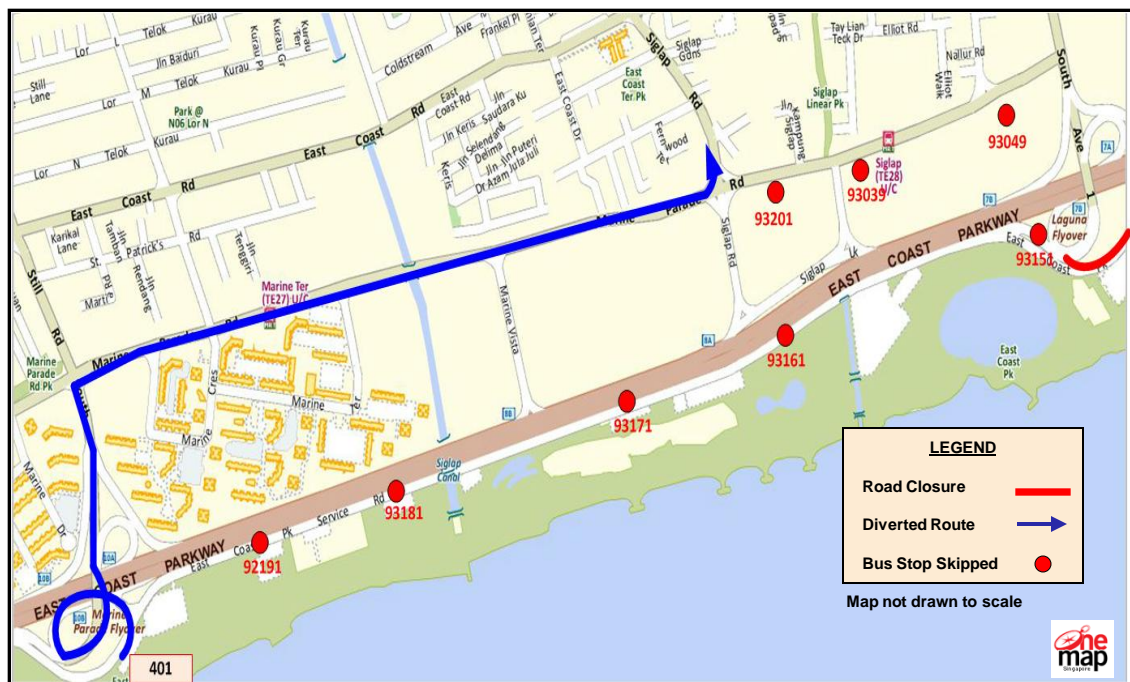

Temporary Route Diversion

巴士路线暂时改道

Lencongan Laluan Sementara தற்காலிக மாற்றுப்பாதை

Sunday, 23 April 2017

6.00am to 1.00pm

MetaSprint Triathlon 2017

Road Name 路名 • Nama Jalan • தெருப் பெயர்கள்	Bus Stop Skipped 不停靠的车站 • Bas Tidak Berhenti di Perhentian • தவிர்க்கப்பட்ட பேருந்து நிறுத்தங்கள்	Affected Bus Service 受影响的路线 • Perkhidmatan Bas Yang Terjejas • பாதிக்கப்பட்ட பேருந்துச் சேவைகள்
East Coast Park Service Road	(92191) Opposite Car Park 3	401
	(93181) Opposite Car Park 4	
	(93171) Opposite Car Park D3	
	(93161) Before Car Park E1	
	(93151) Opposite Cable Ski Park	
Marine Parade Road	(93049) Lagoon View	401
	(93039) Laguna Park	
	(93201) Victoria School	