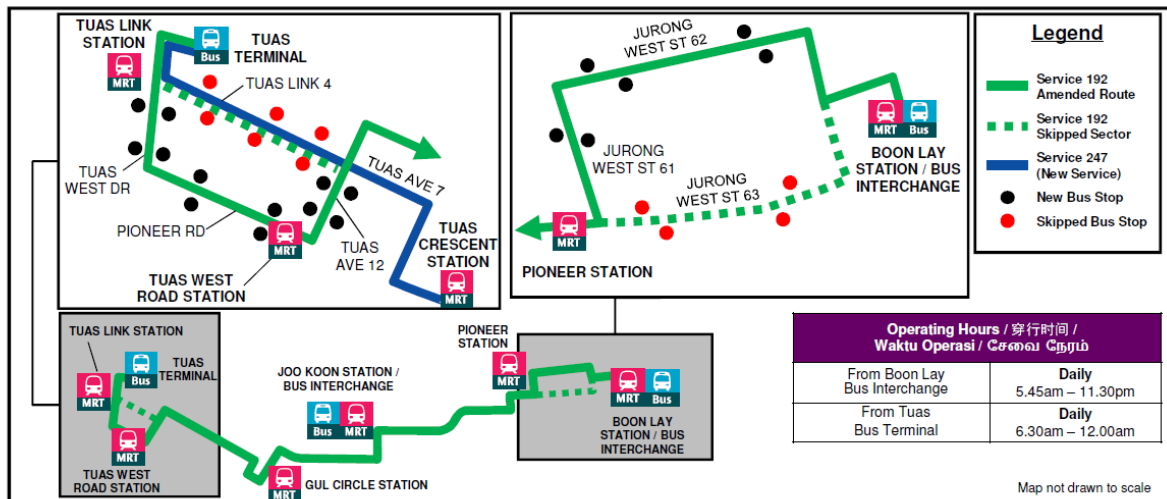

New Bus Stops Towards Tuas Terminal		
ROAD NAME	BUS STOP DESCRIPTION	BUS STOP NO.
JURONG WEST ST 62	BLK 665A OPP BLK 622	22251 22241
JURONG WEST ST 61	JURONG WEST PR SCH	22539
TUAS AVE 12	OPP BEYONICS TECHNOLOGY MICHELMAN	25819 25519
PIONEER RD	TUAS WEST RD STN EXIT A	24719
	AFT TUAS WEST AVE	25689
TUAS WEST DR	AFT PIONEER RD OPP SUPER CONTINENTAL	25449 25439

New Bus Stops Towards Boon Lay Interchange		
ROAD NAME	BUS STOP DESCRIPTION	BUS STOP NO.
TUAS WEST DR	SUPER CONTINENTAL BEF PIONEER RD	25431 25441
PIONEER RD	BEF TUAS WEST AVE TUAS WEST RD STN EXIT B	25681 24711
TUAS AVE 12	OPP MICHELMAN SIEM SENG HING	25511 25811
JURONG WEST ST 61	OPP JURONG WEST PR SCH	22531
JURONG WEST ST 62	BLK 622 BLK 668D	22249 22259

Skipped Bus Stops		
ROAD NAME	BUS STOP DESCRIPTION	BUS STOP NO.
JURONG WEST ST 63	BLK 662A BLK 658C BLK 608 BLK 664C	22501 22511 22519 22509
TUAS AVE 7	OPP KEE WEE HUP KEE KEE WEE HUP KEE	25509 25501
TUAS LINK 4	SPORE EPSON IND SUPER CONTINENTAL OPP SUPER CONTINENTAL OPP SPORE EPSON IND	25479 25499 25491 25471

For more information, please call SBS Transit Customer Relations Centre at 1800-287 2727 (7.30am - 8.00pm daily) or visit www.sbstransit.com.sg •
欲知更多詳情, 請致電新捷運顧客聯絡中心 1800-287 2727 (平日早上7時30分至晚上8時) 或查閱我們的網站 www.sbstransit.com.sg • Untuk keterangan lanjut, sila hubungi Pusat Perhubungan
Pelanggan SBS Transit di talian 1800-287 2727 (Setiap hari 7.30 pagi - 8 malam) atau layari www.sbstransit.com.sg • மேலும் விவரங்களுக்கு, எஸ்பிஎஸ் டிரான்ஸிட் வாடிக்கையாளர்
தொடர்பு நிலையம் எண் 1800-287 2727 (தினமும் காலை 7.30 மணி - இரவு 8.00 மணி) யை தொடர்பு கொள்ளவும் அல்லது www.sbstransit.com.sg என்ற இணைய
பக்கத்திற்கு செல்லவும்

SBS Transit

Land Transport Authority
We Keep Your World Moving

SG BUS
Moving Ahead Together