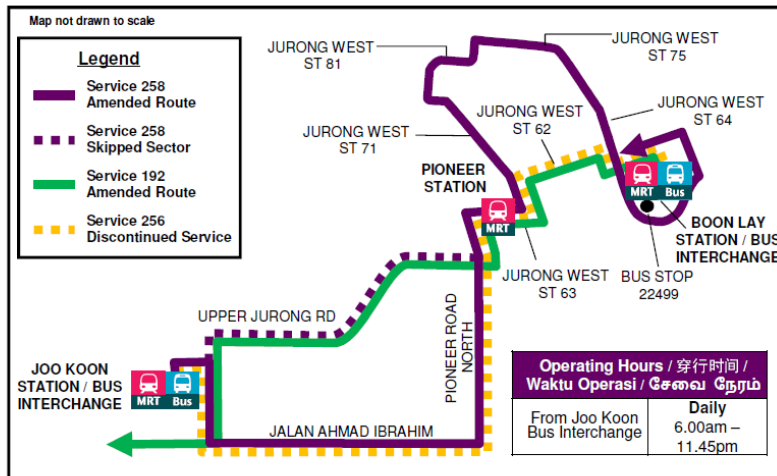

Skipped Bus Stops		
ROAD NAME	BUS STOP DESCRIPTION	BUS STOP NO.
UPP JURONG RD	SAFTI MILITARY INST	23079
	BEF KIAN TECK RD	23069
	AFT KIAN TECK RD	23059
	JURONG CAMP	23049
	BEF JURONG WEST ST 93	22471
	AFT JURONG WEST ST 93	22479
	OPP JURONG CAMP	23041
	BEF KIAN TECK RD	23051
	AFT KIAN TECK RD	23061
	OPP SAFTI MILITARY INST	23071
JURONG WEST CTRL 3	BOON LAY INT	22009
JURONG WEST ST 62	OPP BLK 662	22241
	BLK 622	22249
	BLK 665A	22251
	BLK 668D	22259

Service 258 New Bus Stops		
ROAD NAME	BUS STOP DESCRIPTION	BUS STOP NO.
BENOI RD	OPP FAIRPRICE HUB	23519
	BEF JOO KOON INT	23371
JLN AHMAD IBRAHIM	AFT BENOI FLYOVER	23039
	STAMFORD TYRE	23029
	NIPPON PAINT	23019
	CARRIER TRANSICOLD	23011
	AFT BENOI SECTOR	23021
	BEF BENOI FLYOVER	23031
PIONEER RD NORTH	AFT LOK YANG WAY	22161
	OPP SECURA S'PORE	22171
	S'PORE POST	22181
	PIONEER JUNCTION	22189
	BEF SECURA	22179
JURONG WEST ST 64	AFT INTERNATIONAL RD	22169
	OPP BLK 662C	22499

For more information, please call SBS Transit Customer Relations Centre at 1800-287 2727 (7.30am - 8.00pm daily) or visit www.sbstransit.com.sg •
欲知更多詳情，請致電新捷運顧客聯絡中心 1800-287 2727（平日早上7時30分至晚上8時）或查詢我們的網站 www.sbstransit.com.sg • Untuk keterangan lanjut, sila hubungi Pusat Perhubungan Pelanggan SBS Transit di talian 1800-287 2727 (Setiap hari 7.30 pagi - 8 malam) atau layari www.sbstransit.com.sg • மேலும் விவரங்களுக்கு, எஸ்பிஎஸ் டிரான்ஸிட் வாடிக்கையாளர் தொடர்பு நிலையம் எண் 1800-287 2727 (தினமும் காலை 7.30 மணி - இரவு 8.00 மணி) ஐய தொடர்பு கொள்ளவும் அல்லது www.sbstransit.com.sg என்ற இணைய பக்கத்திற்கு செல்லவும்

SBS Transit

Land Transport Authority
We Keep Your World Moving

SG BUS
Moving Ahead Together