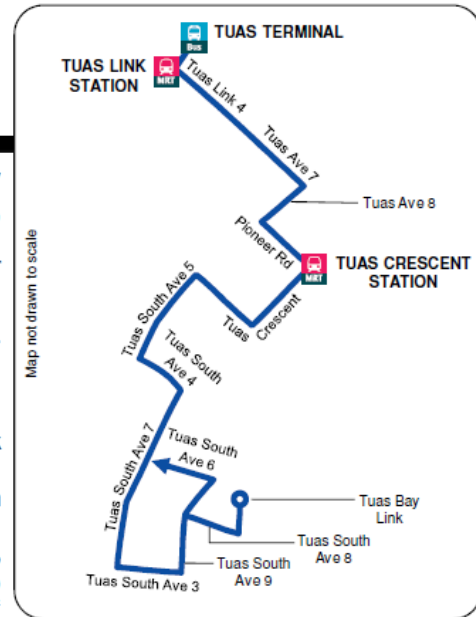

## Opening of Tuas West MRT Extension

新路线从 2017年6月18日开始服务

Perkhidmatan Bas Baru Dari 18 Jun 2017

18 ஜூன் 2017 முதல் புதிய பேருந்து சேவை

### Tuas – Tuas Bay Link (Loop)

- New bus service between Tuas Terminal and Tuas Bay Link via Tuas Crescent and Tuas South Ave 3, 4, 5, 6, 7, 8, 9
- Link commuters to Tuas Crescent and Tuas Link MRT Stations
- 新巴士服务往返大士总站和大士湾连路之间，途经大士弯及大士南3道、4道、5道、6道、7道、8道和9道
- 载送乘客往返大士弯地铁站和大士连地铁站
- Khidmat bas baru di antara Terminal Tuas dan Tuas Bay Link melalui Tuas Crescent dan Tuas South Ave 3, 4, 5, 6, 7, 8, 9
- Menghubung penumpang ke Stesen Tuas Crescent dan Stesen Tuas Link
- துவாஸ் முனையத்திற்கும் துவாஸ் பே லிங்க் சாலைக்கும் இடையில் துவாஸ் கிரசன்ட் மற்றும் துவாஸ் சவுத் அவென்யூ 3, 4, 5, 6, 7, 8, 9 வழியாகச் செல்லும் புதிய பேருந்து சேவை
- துவாஸ் கிரசன்ட், துவாஸ் லிங்க் இரயில் நிலையங்கள் ஆகியவற்றுடன் பயணிகளை இணைக்கும்