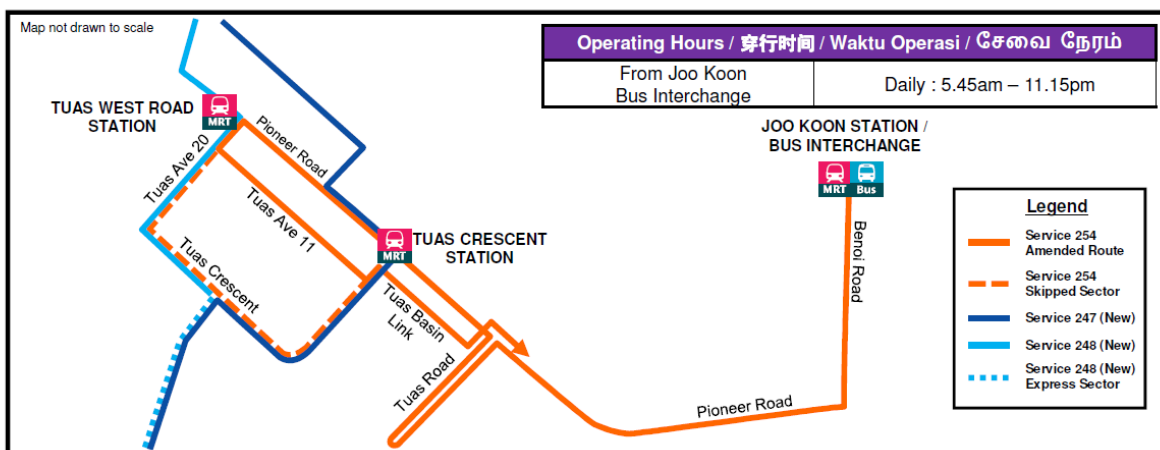

- Service 254 will be amended to serve Pioneer Road, Tuas Crescent Station and Tuas West Road Station
- Skipped sector along Tuas Crescent and Tuas Avenue 20 will be served by Service 247 or 248
- 254号巴士将改道穿行于先驱路、大士弯站和大士西路站
- 大士弯和大士20道的原路线，将由247或248号巴士取代
- Khidmat bas 254 akan diubah untuk melalui Pioneer Road, Stesen Tuas Crescent dan Stesen Tuas West Road
- Sektor yang dilepasi sepanjang Tuas Crescent dan Tuas Avenue 20 akan digantikan oleh khidmat bas 247 atau 248
- சேவை 254 பயனியர் சாலை, துவாஸ் கிரசன்ட் நிலையம், துவாஸ் வெஸ்ட் சாலை நிலையம் ஆகியவற்றுக்குச் சேவையாற்றும் வகையில் மாற்றியமைக்கப்படும்.
- விடுபட்டுப்போகும் துவாஸ் கிரசன்ட், துவாஸ் அவென்யூ 20 ஆகியவற்றுக்குச் சேவை 247 அல்லது 248 சேவை வழங்கும்.

Skipped Bus Stops			
ROAD NAME	BUS STOP DESCRIPTION	BUS STOP NO.	ALTERNATIVE BUS SERVICE/ MRT STATION
TUAS BASIN LINK	OPP TRUSSCO PTE LTD	26119	Board Service 254 from the opposite bus stop along Tuas Basin Link or Pioneer Road
	BEF PENGUIN INT'L LTD	26129	
TUAS CRES	BEF TUAS AVE 13	26021	Service 247, Tuas Cres Station
	HIAP SENG ENGRG LTD	26031	
	DAMEN SHIPYARD	26049	
	PAN OCEAN SHIPYARD	26059	
	AFT TUAS AVE 16	26069	
	BEF TUAS LOOP	26079	
TUAS AVE 20	BEF TUAS AVE 13	26099	Service 248, Tuas West Rd Station
	BEF TUAS AVE 11	26109	

New Bus Stops		
ROAD NAME	BUS STOP DESCRIPTION	BUS STOP NO.
PIONEER RD	TUAS AMENITY CTR	25821
	TUAS CRESCENT STN EXIT A	24709
TUAS AVE 20	AFT TUAS WEST RD STN	25691

For more information, please call SBS Transit Customer Relations Centre at 1800-287 2727 (7.30am - 8.00pm daily) or visit www.sbstransit.com.sg

欲知更多詳情，請致電新加坡顧客聯絡中心 1800-287 2727（平日早上7時30分至晚上8時）或查閱我們的網站 www.sbstransit.com.sg • Untuk keterangan lanjut, sila hubungi Pusat Perhubungan Pelanggan SBS Transit di talian 1800-287 2727 (Setiap hari 7.30 pagi - 8 malam) atau layari www.sbstransit.com.sg • மேலும் விவரங்களுக்கு, எஸ்பிஎஸ் டிரான்ஸிட்டு வாடிக்கையாளர் தொடர்பு நிலையம் எண் 1800-287 2727 (தினமும் காலை 7.30 மணி - இரவு 8.00 மணி) யை தொடர்பு கொள்ளவும் அல்லது www.sbstransit.com.sg என்ற இணைய பக்கத்திற்கு செல்லவும்

SBS Transit

Land Transport Authority
We Keep Your World Moving

SG BUS
Moving Ahead Together