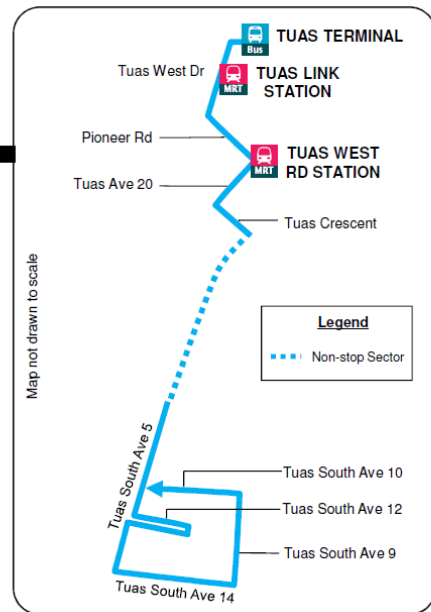

## Opening of Tuas West MRT Extension

新路线从 2017年6月18日开始服务  
Perkhidmatan Bas Baru Dari 18 Jun 2017  
18 ஜூன் 2017 முதல் புதிய பேருந்து சேவை

### Tuas – Tuas South Avenue 14 (Loop)

- New bus service between Tuas Terminal and Tuas South Ave 14 via Tuas South Ave 5, 9, 10, 12
- Links commuters to Tuas West Road and Tuas Link MRT Stations
- 新巴士服务往返大士总站和大士南14道之间，途经大士南5道、9道、10道和12道
- 载送乘客往返大士弯地铁站和大士连地铁站
- Khidmat bas baru di antara Terminal Tuas dan Tuas South Avenue 14 melalui Tuas South Ave 5, 9, 10, 12
- Menghubung penumpang ke Stesen Tuas West Road dan Stesen Tuas Link
- துவாஸ் முனையத்திற்கும் துவாஸ் சவுத் அவென்யூ 14க்கும் இடையில் துவாஸ் சவுத் அவென்யூ 5, 9, 10, 12 வழியாகச் செல்லும் புதிய பேருந்து சேவை
- துவாஸ் வெஸ்ட் சாலை, துவாஸ் லிங்க் இரயில் நிலையங்கள் ஆகியவற்றுடன் பயணிகளை இணைக்கும்