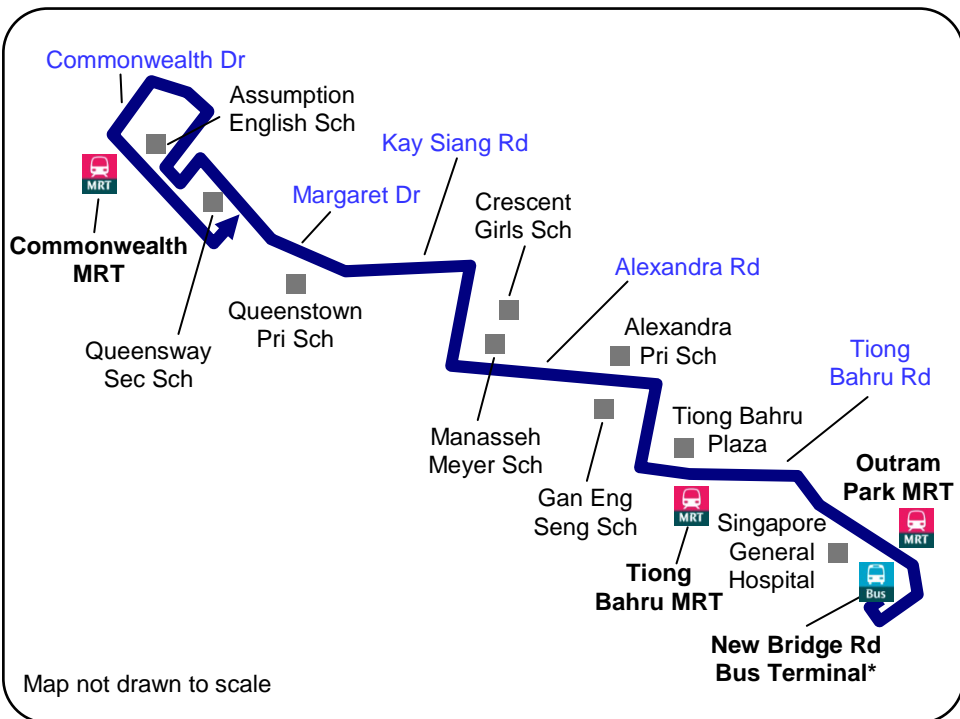

Bringing You More Buses, Better Rides

122

Perkhidmatan Baru

Mulai Ahad, 15 March 2015

ஞாயிறு, 15 மார்ச் 2015யிலிருந்து புதிய சேவை

- Melalui Outram Road, Tiong Bahru Road, Lower Delta Road, Alexandra Road, Tanglin Road, Kay Siang Road, Margaret Drive, Queensway, Commonwealth Drive dan Commonwealth Avenue
- Menyediakan kemudahan kepada :
 - Nod Pengangkutan : Stesen MRT Outram Park, Tiong Bahru dan Commonwealth, serta Bas Terminal New Bridge Road*
 - Sekolah : Gan Eng Seng, Manasseh Mayer, Assumption English, Crescent Girls, Sekolah Rendah Queenstown, Alexandra dan Sekolah Menengah Queensway
 - Pusat Membeli-belah : Tiong Bahru Plaza
 - Lain-lain : Hospital Besar Singapura
- ஊடரம் சாலை, தியோங் பாரு சாலை, லோவர் டெல்டா சாலை, அலெக்சாண்டர்ரா சாலை, தங்ளிங் சாலை, கே சியாங் சாலை, மார்கரட் டிரைவ், குயின்ஸ்வே, காமன்வெல்த் டிரைவ், காமன்வெல்த் அவென்யூ ஆகியவற்றுக்குச் சேவையாற்றுகிறது.
- இவ்விடங்களுக்கு வசதியான இணைப்பை வழங்குகிறது:
 - போக்குவரத்து மையங்கள்: ஊடரம் பார்க், தியோங் பாரு மற்றும் காமன்வெல்த் பெருவிரைவு இரயில் நிலையங்கள், நியூ பிரிட்ஜ் சாலை பேருந்து முனையம்*
 - பள்ளிகள்: கான் எங் செங், மனஸ்ஸே மீயர், குயின்ஸ்டவுன் தொடக்கப்பள்ளி, குயின்ஸ்வே உயர்நிலைப்பள்ளி, அசம்ப்ஷன் ஆங்கிலப்பள்ளி, கிரசன்ட் பெண்கள் பள்ளி, அலெக்சாண்டர்ரா தொடக்கப்பள்ளி
 - கடைத்தொகுதி: தியோங் பாரு பிளாசா
 - மற்றவை: சிங்கப்பூர் பொது மருத்துவமனை