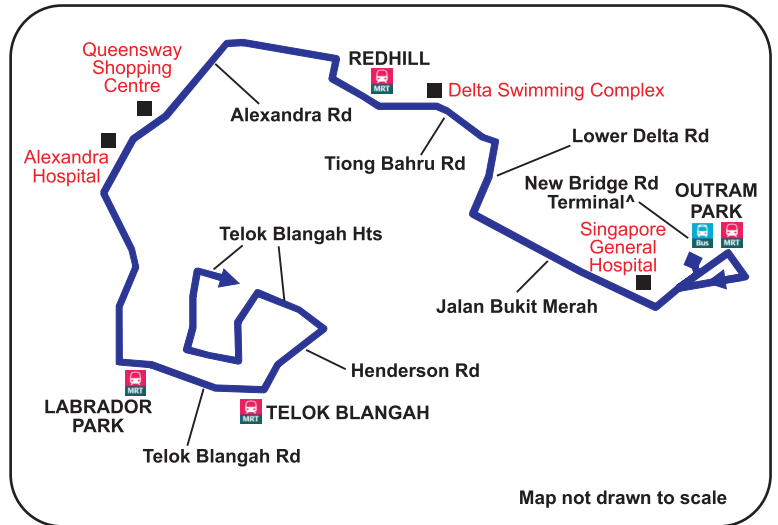

### 新路线从2013年4月21日 (星期日) 起开始川行服务

- Connects New Bridge Rd with Telok Blangah Heights
- Serves Jalan Bukit Merah, Lower Delta Road, Tiong Bahru Road, Alexandra Road, Telok Blangah Road and Henderson Road
- Provides access to Delta Swimming Complex, Singapore General Hospital, Alexandra Hospital, Queensway Shopping Centre, Redhill, Outram Park, Labrador Park and Telok Blangah MRT Stations
- 衔接新桥路和直落布兰雅岭
- 途经惹兰红山, 立达路下段, 中巴鲁路, 亚历山大路, 直落布兰雅路和亨德申路
- 通往立达游泳池, 新加坡中央医院, 亚历山大医院, 女皇镇购物中心, 红山, 欧南园, 拉柏多公园和直落布兰雅地铁站