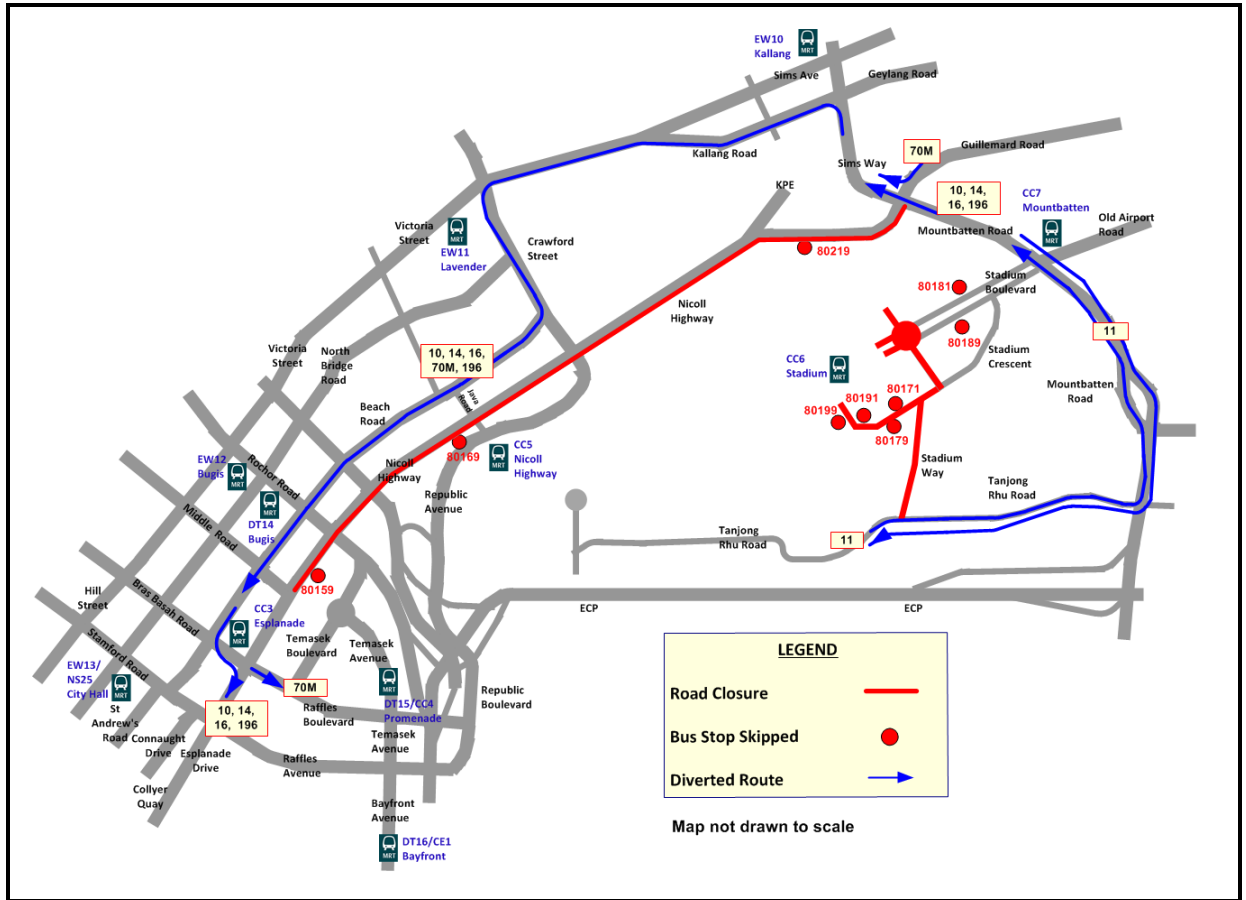

Bus Services to Skip Bus Stops

巴士路线暂不停靠的车站

Perkhidmatan bas tidak akan berhenti di perhentian bus
பேருந்து சேவைகள் சில பேருந்து நிறுத்தங்களுக்கு செல்லாது

Sunday, 10 April, 5.00am to 9.30am

NTUC Income Run 350

Road Name 路名 • Nama Jalan • தெருப் பெயர்கள்	Bus Stop Skipped 不停靠的车站 • Bas Tidak Berhenti di Perhentian • தவிர்க்கப்பட்ட பேருந்து நிறுத்தங்கள்	Time 時間 • Waktu • நேரம்	Affected Bus Services 受影响的路线 • Perkhidmatan Bas Yang Terjejas • பாதிக்கப்பட்ட பேருந்துச் சேவைகள்
Nicoll Highway	(80219) National Stadium (80169) Nicoll Highway Station (80159) Suntec City	5.00am to 9.30am	10, 14, 16, 70M, 196
Stadium Boulevard	(80181) Kallang Squash Centre (80189) Opp Kallang Squash Centre	5.00am to 8.30am	11
Stadium Crescent	(80179) Opp Car Park F (80199) S'pore Indoor Stadium		
Stadium Walk	(80171) Car Park F (80191) Opp S'pore Indoor Stadium		