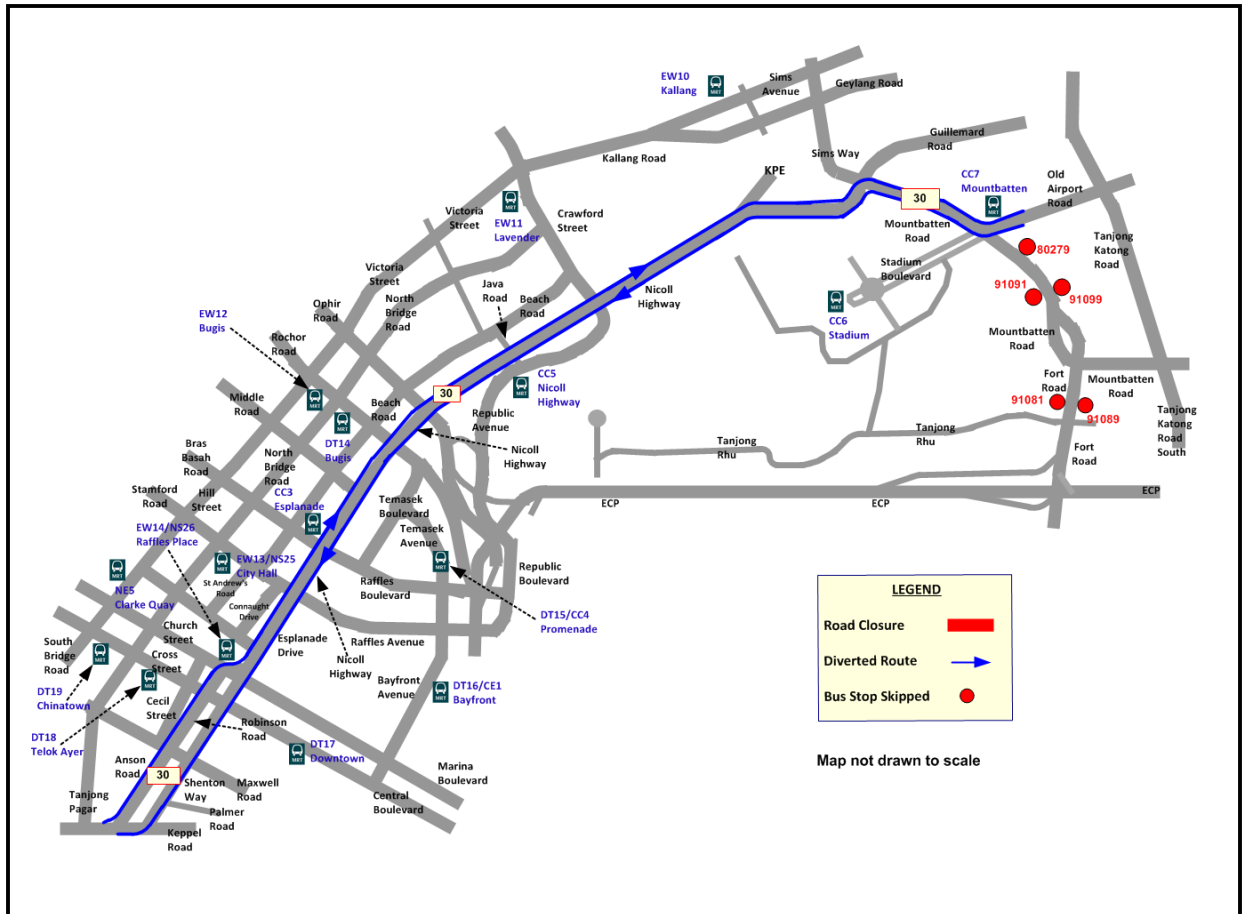

Sundown Marathon 2016

Road Name 路名 • Nama Jalan • தெருப் பெயர்கள்	Bus Stop Skipped 不停靠的车站 • Bas Tidak Berhenti di Perhentian • தவிர்க்கப்பட்ட பேருந்து நிறுத்தங்கள்	Affected Bus Service 受影响的路线 • Perkhidmatan Bas Yang Terjejas • பாதிக்கப்பட்ட பேருந்துச் சேவைகள்
Fort Road	(91089) Opp Fort Gardens	30
	(91081) Fort Gardens	
Mountbatten Road	(80279) Block 2	
	(91091) Bef Kg Kayu Road	
	(91099) Bef Wilkinson Road	

Sunday, 29 May 2016, 5.00am to 7.00pm

Car-Free Sunday SG

Road Name 路名 • Nama Jalan • தெருப் பெயர்கள்	Bus Stop Skipped 不停靠的车站 • Bas Tidak Berhenti di Perhentian • தவிர்க்கப்பட்ட பேருந்து நிறுத்தங்கள்	Time 时间 • Waktu • நேரம்	Affected Bus Services 受影响的路线 • Perkhidmatan Bas Yang Terjejas • பாதிக்கப்பட்ட பேருந்துச் சேவைகள்
Anson Road	(03223) International Plaza	7.00am to 11.15am	400, 402
Bayfront Avenue	(03501) Marina Bay Sands Theatre		97, 133
	(03511) Marina Bay Sands MICE		
Cecil Street	(03151) Opp GB Building		
Central Boulevard	(03339) Aft Marina Gardens Drive	5.00am to 7.00pm	400, 402
	(03539) Marina Bay Station		
	(03529) Downtown Station		
Connaught Drive	(02029) Opp Singapore Cricket Club	7.00am to 11.15am	100, 130, 131
Church Street	(05319) OCBC Centre		186
Marina Boulevard	(03331) Bef Marina Gardens Drive	7.00am to 11.15am	400, 402
	(03381) The Sail		97, 133, 400, 402
	(03391) Marina Bay Financial Centre		
Marina Coastal Drive	(03419) Marina Station Pier	7.00am to 11.15am	402
	(03421) Marina Bay Cruise Centre		
	(03411) Opp Marina Station Pier		
Marina Gardens Drive	(03341) Bef Gardens By The Bay	5.00am to 12.30pm	400
	(03371) Gardens By The Bay		
	(03369) Marina Barrage		
	(03349) Aft Gardens By The Bay		
Parliament Place	(02181) Supreme Court		195
Palmer Road	(03211) Bef Shenton Way	7.00am to 11.15am	400, 402
	(03219) Aft Shenton Way		
Raffles Avenue	(02051) Seating Gallery	7.00am to 11.15am	133
	(02061) The Esplanade		
Raffles Quay	(03059) One Raffles Quay		186
Shenton Way	(03129) UIC Building	7.00am to 11.15am	400, 402
	(03218) Opp MAS Building		