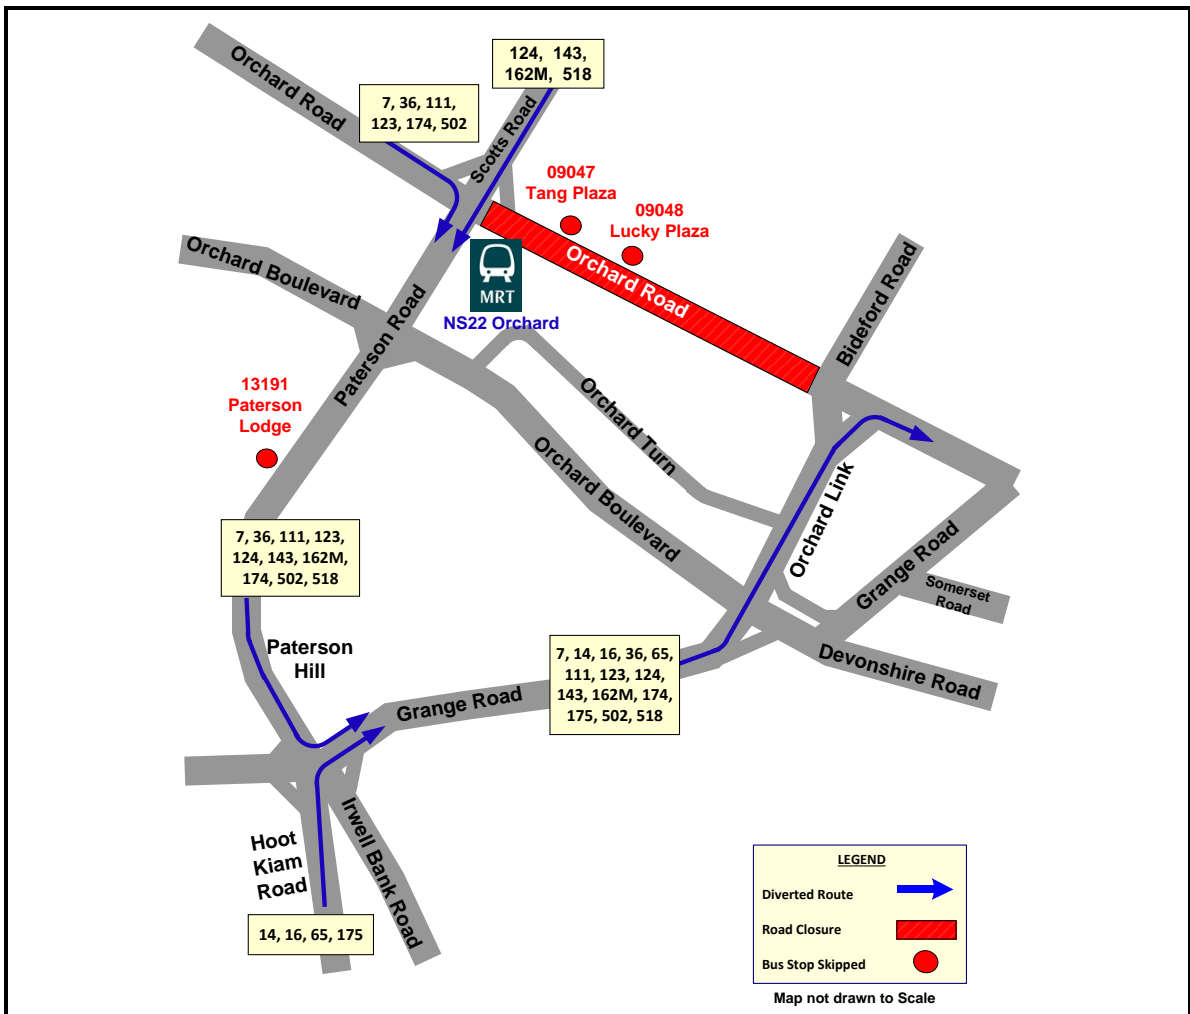

# Bus Services to Skip Bus Stops

巴士路线暂不停靠的车站

Perkhidmatan bas tidak akan berhenti di perhentian bus  
பேருந்து சேவைகள் சில பேருந்து நிறுத்தங்களுக்கு செல்லாது

**Saturday, 26 March, 6.00pm to  
Sunday, 27 March, 12.00am**

## Samsung Fashion Steps Out

Road Name 路名 • Nama Jalan • தெருப் பெயர்கள்	Bus Stop Skipped 不停靠的车站 • Bas Tidak Berhenti di Perhentian • தவிர்க்கப்பட்ட பேருந்து நிறுத்தங்கள்	Affected Bus Services 受影响的路线 • Perkhidmatan Bas Yang Terjejas • பாதிக்கப்பட்ட பேருந்துச் சேவைகள்
Orchard Road	(09047) Tang Plaza	36, 124, 143, 162M, 174, 518
	(09048) Lucky Plaza	7, 14, 16, 65, 111, 123, 175, 502
Paterson Road	(13191) Paterson Lodge	14, 16, 65, 175