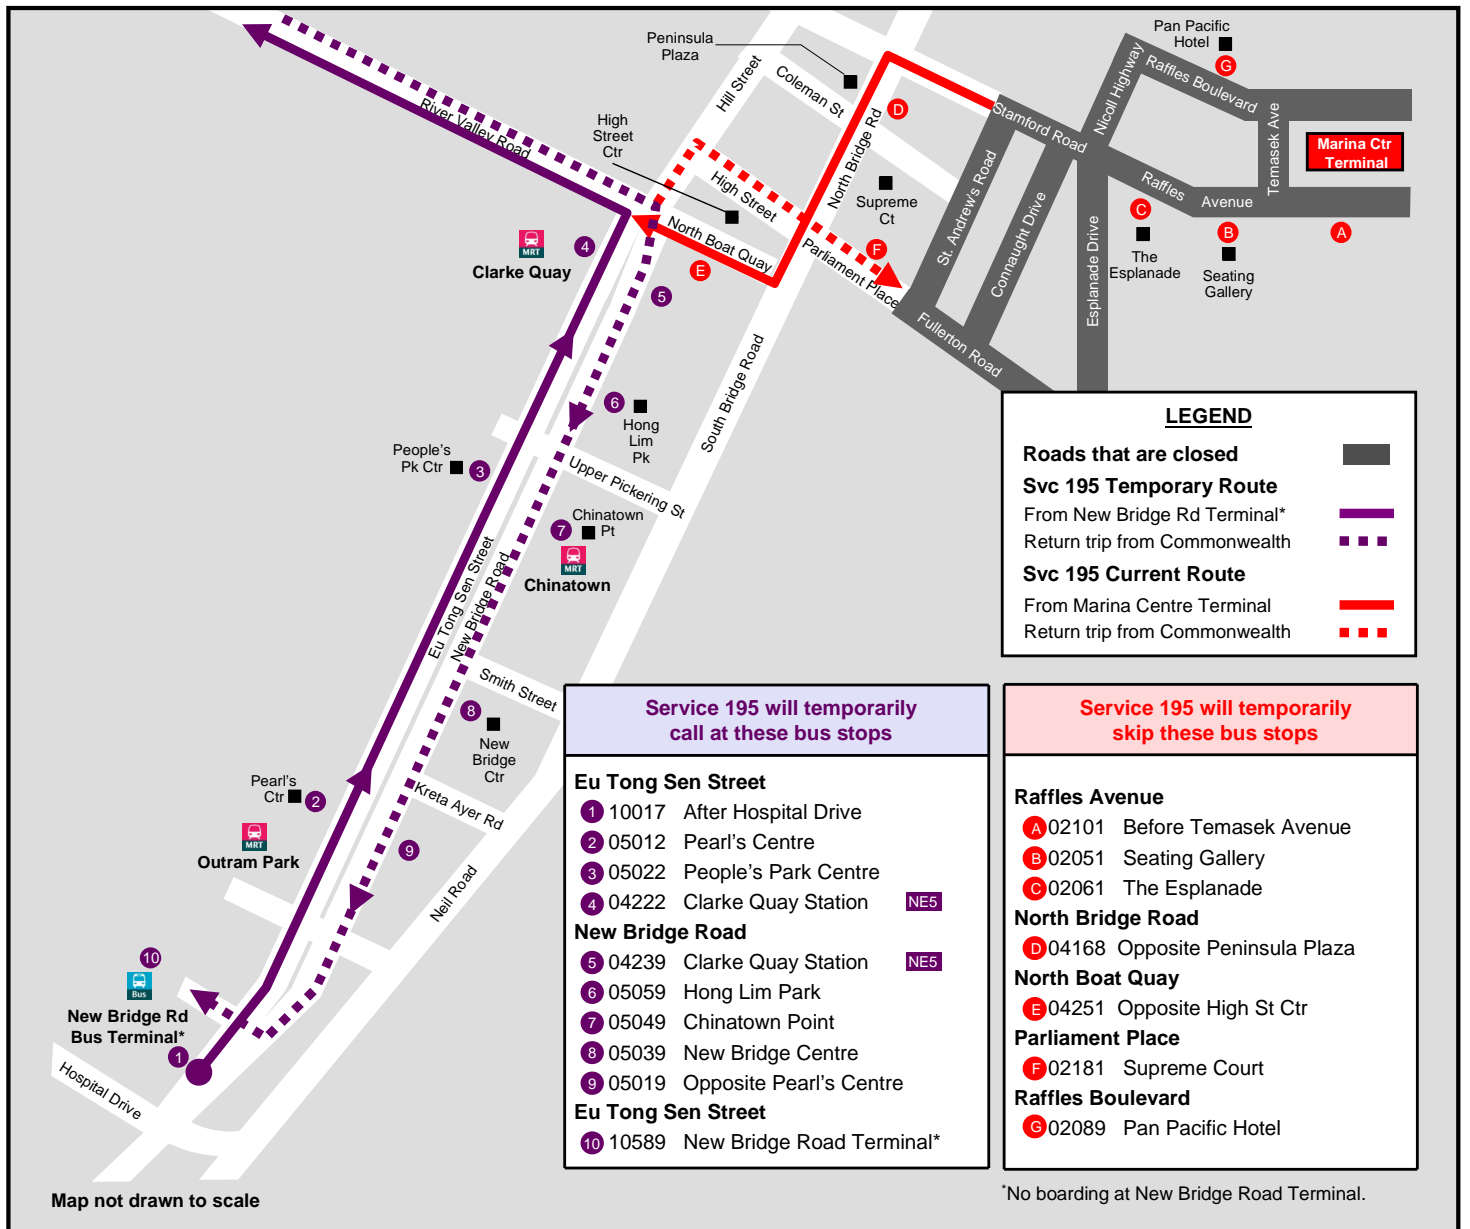

## Temporary Route Amendment

- Consecutive Saturdays from 20 June to 18 July

路线暂时更改 - 连周六从6月20日至7月18日

Perubahan Laluan Buat Sementara – Setiap hari Sabtu bermula dari 20 Jun hingga 18 Julai  
NDP ஒத்திகை மற்றும் உள்ளபடியான அணிவகுப்புக்காகவும் சாலை மூடப்படுவதால், சேவை 195-இன் வழித்தடம் மரினா சென்டர் முனையத்திற்குப் பதிலாக நியு பிரிட்ஜ் சாலை முனையத்தில் முடிவடையும் வகையில் தற்காலிகமாக மாற்றியமைக்கப்படுகிறது. தொடர்ச்சியான சனிக்கிழமைகள் 20 ஜூன் முதல் 18 ஜூலை வரை

Due to road closures for the NDP rehearsals, the route of Service 195 will be temporarily amended to terminate at the New Bridge Road Terminal instead of the Marina Centre Terminal.

由于一些道路将在国庆检阅礼彩排期间和检阅礼当天封闭，路线195将有所更改，并穿行至新桥路终点而非滨海中心终点。

Disebabkan oleh penutupan jalan untuk latihan NDP dan Hari Kebangsaan 9 Ogos 2015, laluan perkhidmatan bas 195 akan diubah untuk sementara dengan menamatkan perkhidmatannya di Terminal New Bridge Road dan bukan di Terminal Marina Centre.

NDP சோதனை ஓட்டங்களுக்காகவும் மற்றும் உள்ளபடியான அணிவகுப்புக்காகவும் சாலை மூடப்படுவதால், சேவை 195-இன் வழித்தடம் மரினா சென்டர் முனையத்திற்குப் பதிலாக நியு பிரிட்ஜ் சாலை முனையத்தில் முடிவடையும் வகையில் தற்காலிகமாக மாற்றியமைக்கப்படுகிறது.