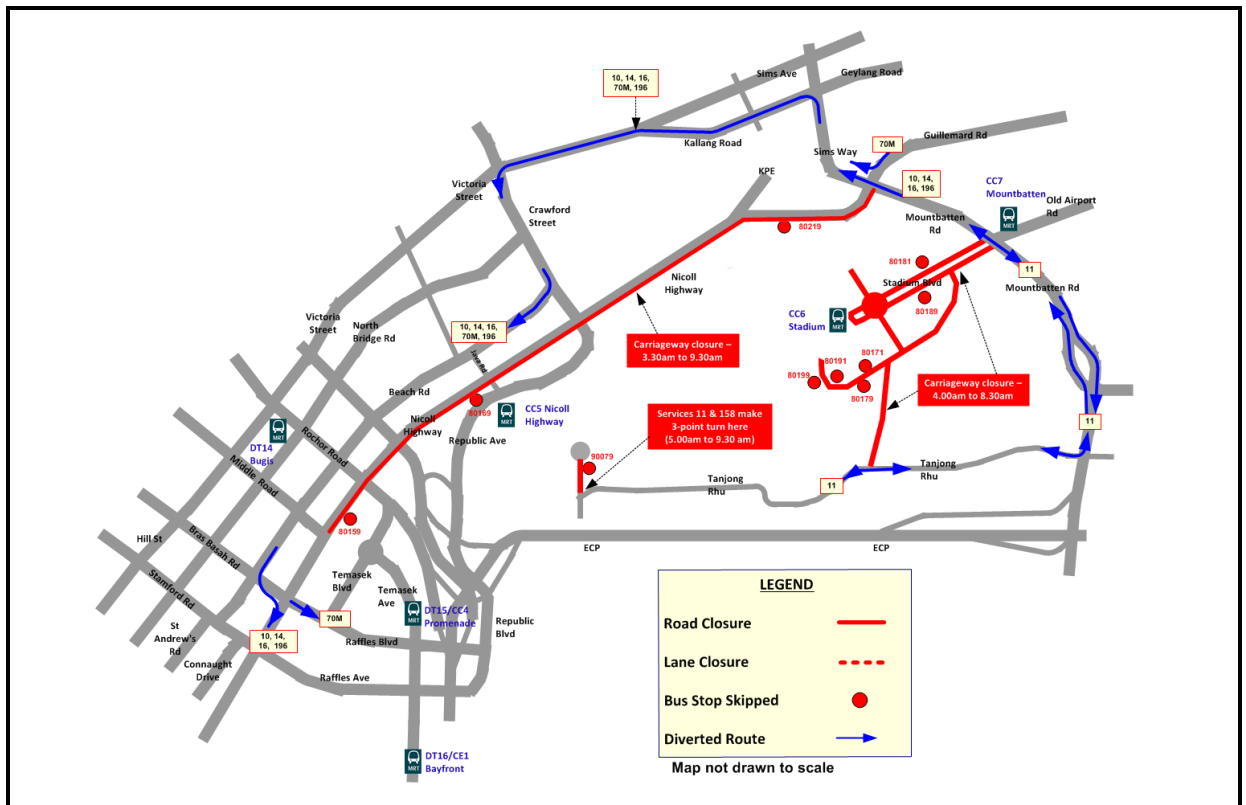

Bus Services to Skip Bus Stops

巴士路线暂不停靠车站

Perkhidmatan bus tidak akan berhenti di perhentian bus
பேருந்து சேவைகள் சில பேருந்து நிறுத்தங்களுக்கு செல்லாது

Sunday, 1 November 2015

5.00am to 9.30am

Great Eastern Women's Run 2015

Road Name 路名 • Nama Jalan • தெருப் பெயர்கள்	Bus Stop Skipped 不停靠的车站 • Bas Tidak Berhenti di Perhentian • தவிர்க்கப்பட்ட பேருந்து நிறுத்தங்கள்	Time 时间 • Waktu • நேரம்	Affected Bus Services 受影响的路线 • Perkhidmatan Bas Yang Terjejas • பாதிக்கப்பட்ட பேருந்துச் சேவைகள்
Nicoll Highway	(80219) National Stadium	5.00am to 9.30am	10, 14, 16, 70M, 196
	(80169) Nicoll Highway Station		
	(80159) Suntec City		
Stadium Boulevard	(80181) Kallang Squash Centre (80189) Opp Kallang Squash Centre	5.00am to 8.30am	11
Stadium Crescent	(80179) Opp Car Park F (80199) S'pore Indoor Stadium		
Stadium Walk	(80171) Car Park F (80191) Opp S'pore Indoor Stadium		
Rhu Cross	(90079) Opp Costa Rhu Condo	5.00am to 9.30am	11, 158