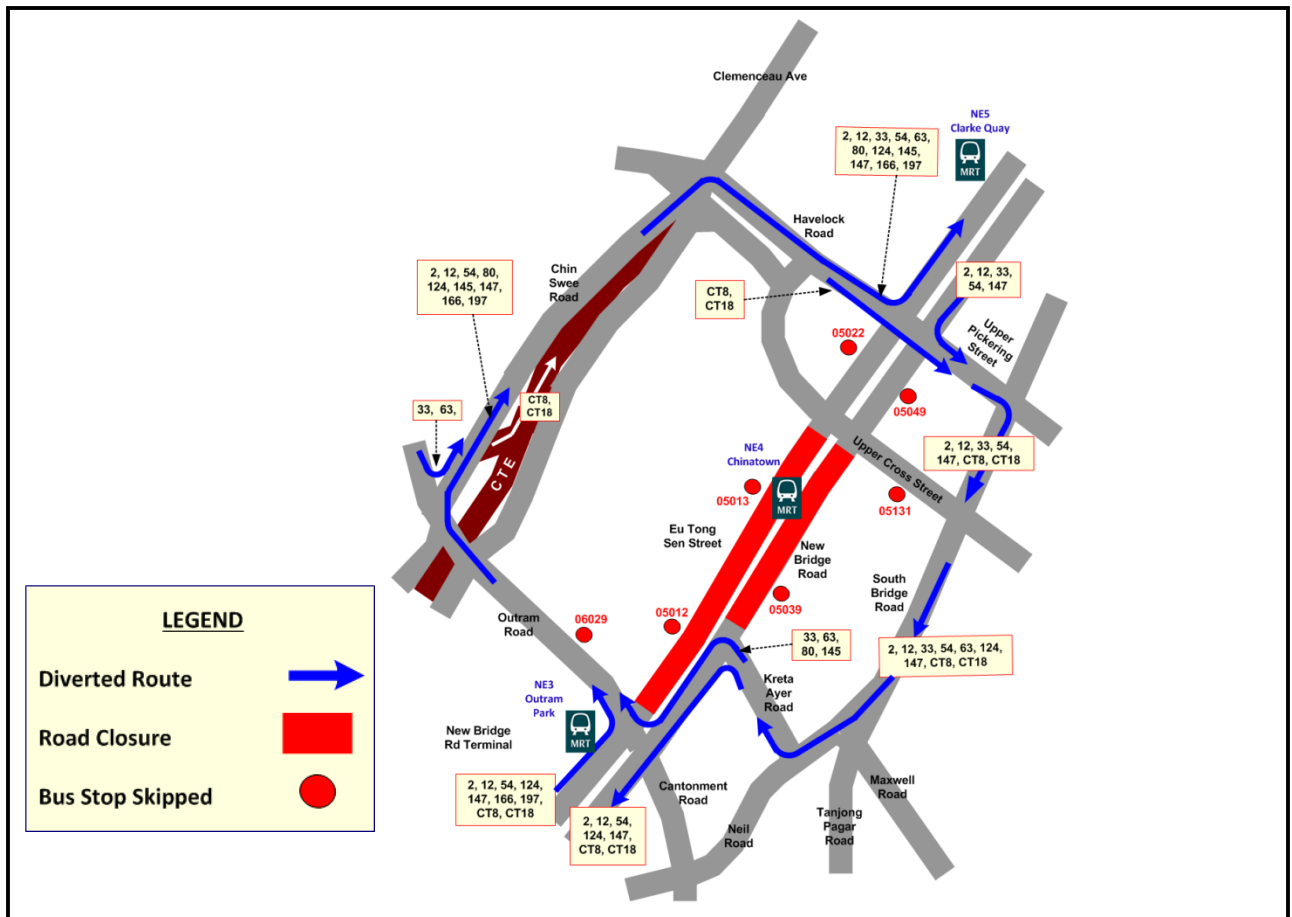

# Bus Services to Skip Bus Stops

Road Name 路名 • Nama Jalan • தெருப் பெயர்கள்	Bus Stop Skipped 不停靠的车站 • Bas Tidak Berhenti di Perhentian • தவிர்க்கப்பட்ட பேருந்து நிறுத்தங்கள்	Affected Bus Services 受影响的路线 • Perkhidmatan Bas Yang Terjejas • பாதிக்கப்பட்ட பேருந்துச் சேவைகள்
Eu Tong Sen Street	(05012) Pearl's Centre	54, 124, 147, 166, CT8, CT18
	(05013) People's Park Complex	2, 12, 33, 63, 80, 197, CT8, CT18
	(05022) People's Park Centre	54, 124, 145, 147, 166
New Bridge Road	(05039) New Bridge Centre	2, 12, 33, 54, 63, 124, 147, CT8, CT18
	(05049) Chinatown Point	2, 12, 33, 54, 147, CT8, CT18
Outram Road	(06029) Outram Park Station	33, 63
Upper Cross Street	(05131) Opposite Hong Lim Complex	63, 124

**POSB PAssion Run For Kids 2016**

Road Name 路名 • Nama Jalan • தெருப் பெயர்கள்	Bus Stop Skipped 不停靠的车站 • Bas Tidak Berhenti di Perhentian • தவிர்க்கப்பட்ட பேருந்து நிறுத்தங்கள்	Affected Bus Services 受影响的路线 • Perkhidmatan Bas Yang Terjejas • பாதிக்கப்பட்ட பேருந்துச் சேவைகள்
Marina Boulevard	(03381) The Sail	133, 400, 402