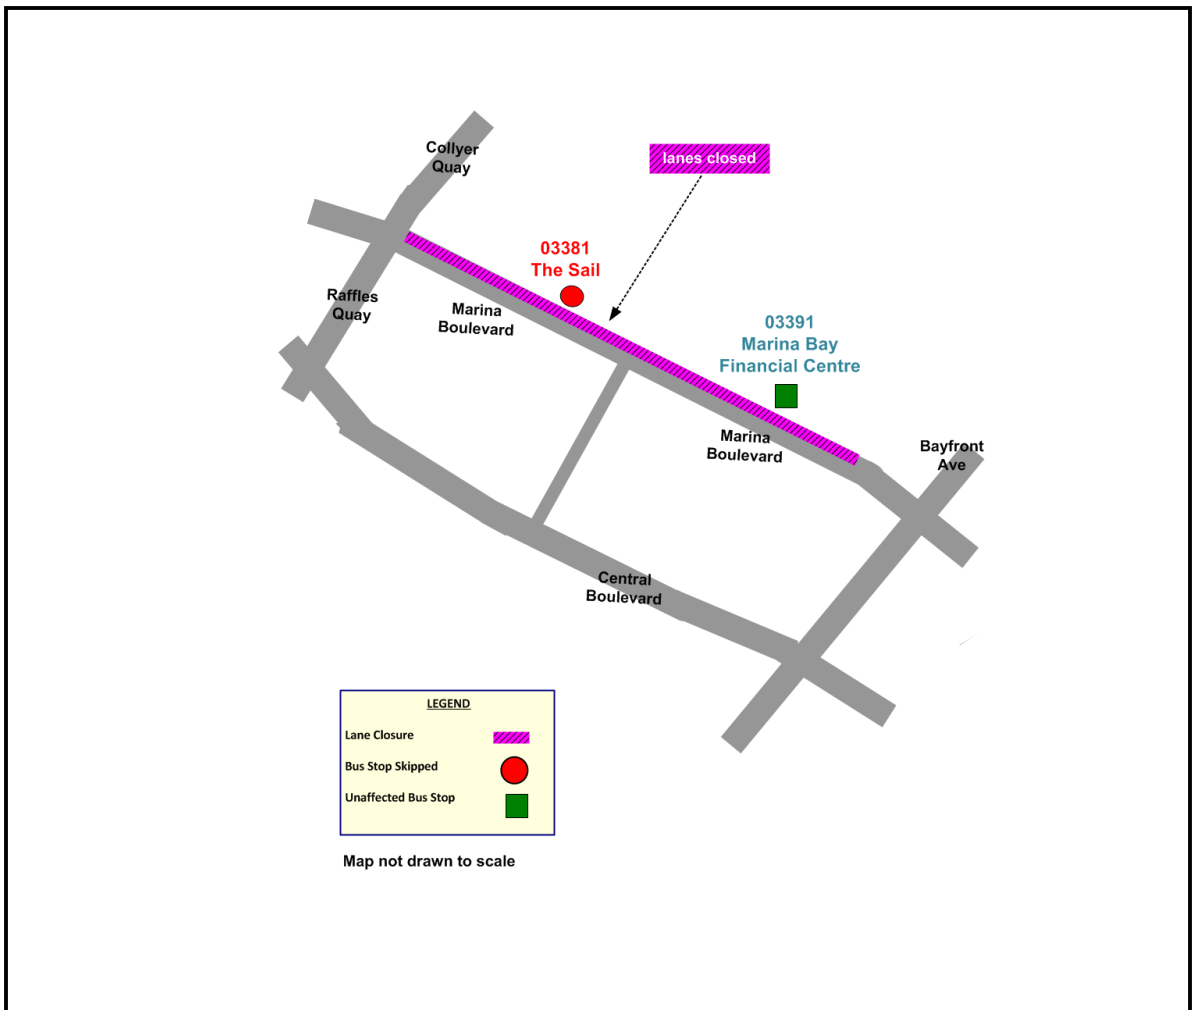

**POSB PAssion Run For Kids 2016**

Road Name 路名 • Nama Jalan • தெருப் பெயர்கள்	Bus Stop Skipped 不停靠的车站 • Bas Tidak Berhenti di Perhentian • தவிர்க்கப்பட்ட பேருந்து நிறுத்தங்கள்	Affected Bus Services 受影响的路线 • Perkhidmatan Bas Yang Terjejas • பாதிக்கப்பட்ட பேருந்துச் சேவைகள்
Marina Boulevard	(03381) The Sail	133, 400, 402