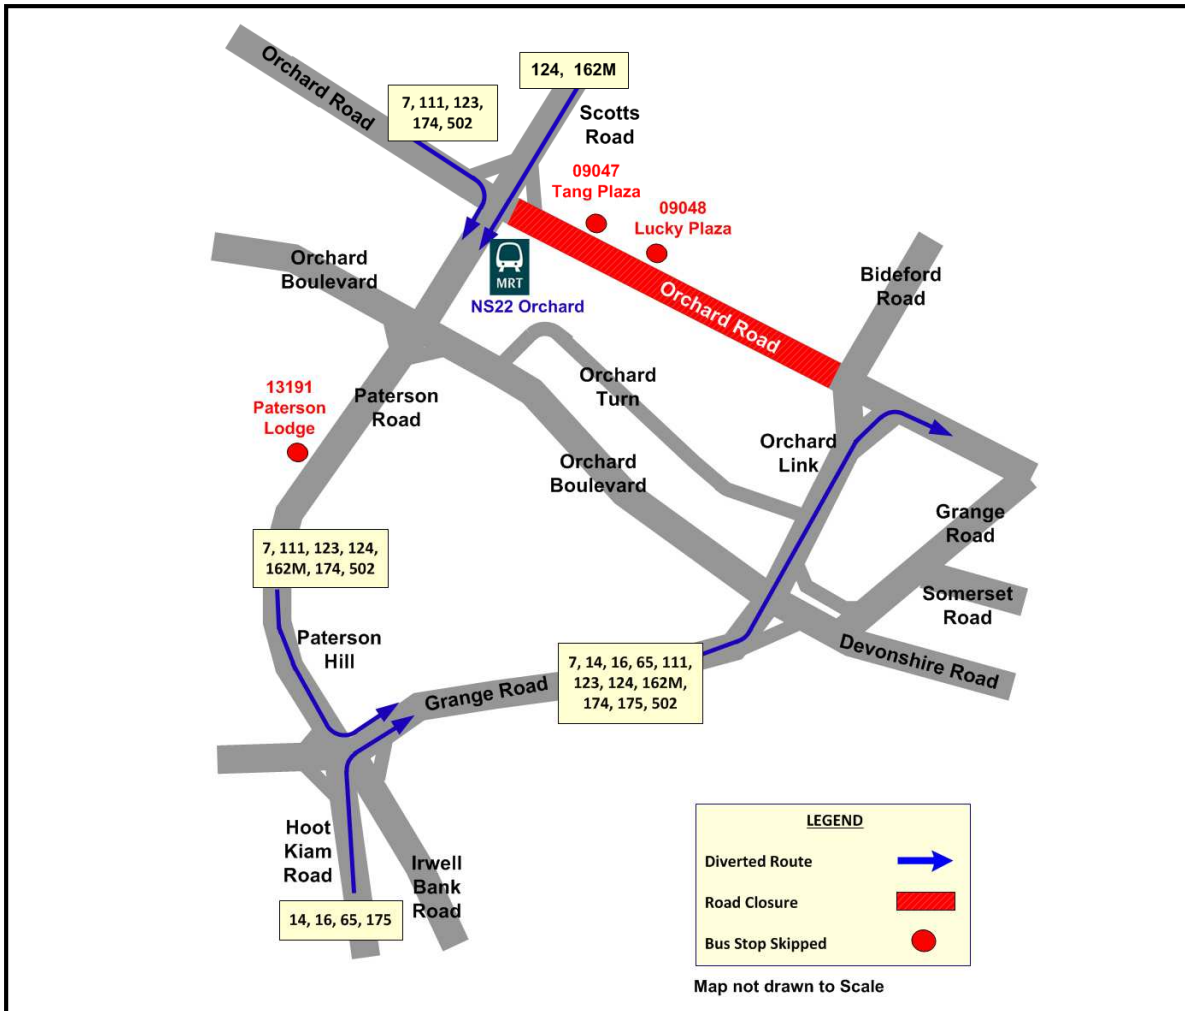

Bus Services to Skip Bus Stops

巴士路线暂不停靠的车站

Perkhidmatan bas tidak akan berhenti di perhentian bus
பேருந்து சேவைகள் சில பேருந்து நிறுத்தங்களுக்கு செல்லாது

**Saturday, 12 November 2016,
3.00pm to 11.00pm**

Christmas Light Up 2016

Road Name 路名 • Nama Jalan • தெருப் பெயர்கள்	Bus Stop Skipped 不停靠的车站 • Bas Tidak Berhenti di Perhentian • தவிரக்கப்பட்ட பேருந்து நிறுத்தங்கள்	Affected Bus Services 受影响的路线 • Perkhidmatan Bas Yang Terjejas • பாதிக்கப்பட்ட பேருந்துச் சேவைகள்
Orchard Road	(09047) Tang Plaza	124, 162M, 174
	(09048) Lucky Plaza	7, 14, 16, 65, 111, 123, 175, 502
Paterson Road	(13191) Paterson Lodge	14, 16, 65, 175

Sunday, 13 November 2016, 5.00am to 9.30am

Great Eastern Women's Run

Road Name 路名 • Nama Jalan • தெருப் பெயர்கள்	Bus Stop Skipped 不停靠的车站 • Bas Tidak Berhenti di Perhentian • தவிர்க்கப்பட்ட பேருந்து நிறுத்தங்கள்	Time 时间 • Waktu • நேரம்	Affected Bus Services 受影响的路线 • Perkhidmatan Bas Yang Terjejas • பாதிக்கப்பட்ட பேருந்துச் சேவைகள்
Nicoll Highway	(80219) National Stadium (80169) Nicoll Highway Station (80159) Suntec City	5.00am to 9.30am	10, 14, 16, 70M, 196
Stadium Boulevard	(80181) Kallang Squash Centre (80189) Opposite Kallang Squash Centre	5.00am to 8.30am	11
Stadium Crescent	(80179) Opposite Car Park F (80199) Singapore Indoor Stadium		
Stadium Walk	(80171) Car Park F (80191) Opposite Singapore Indoor Stadium		