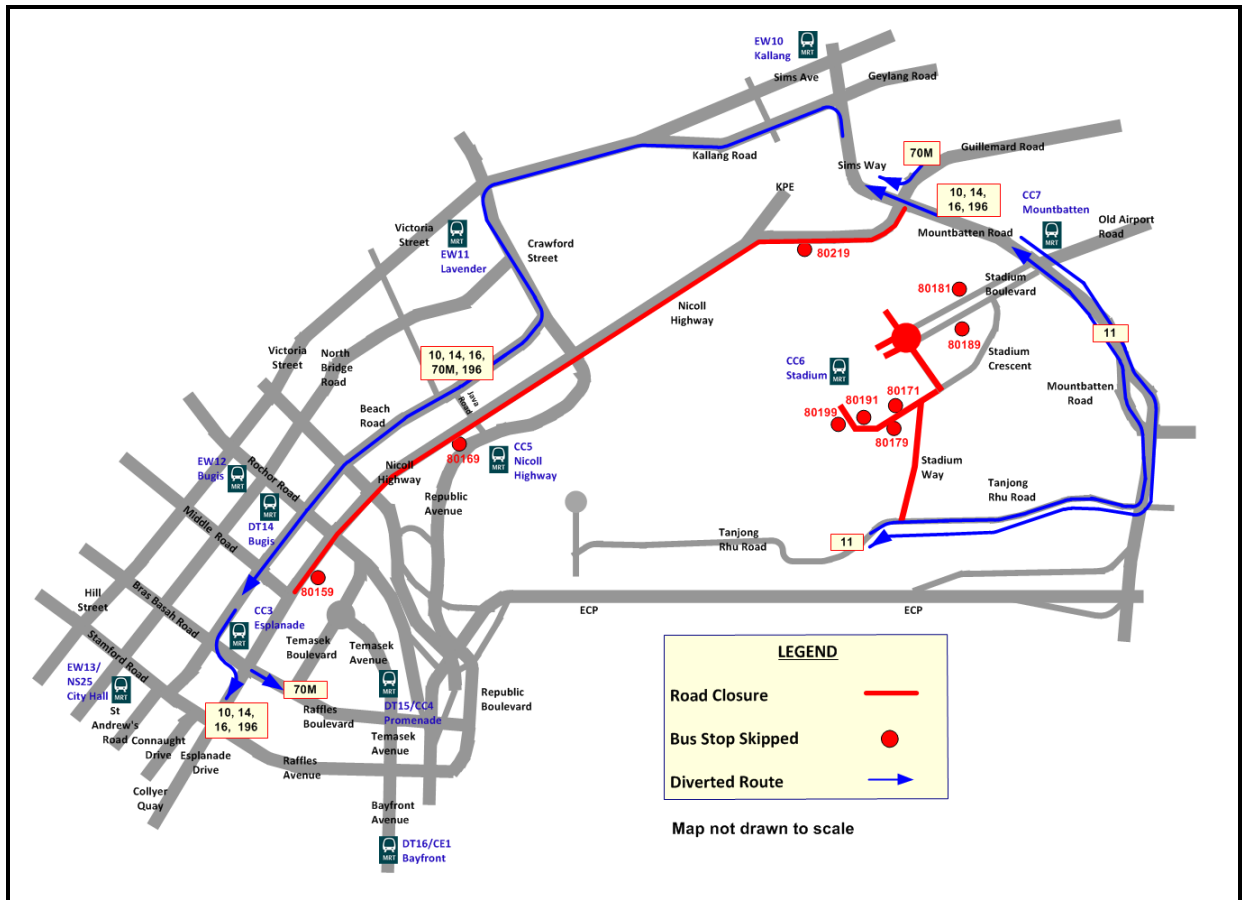

Christmas Light Up 2016

Road Name 路名 • Nama Jalan • தெருப் பெயர்கள்	Bus Stop Skipped 不停靠的车站 • Bas Tidak Berhenti di Perhentian • தவிரக்கப்பட்ட பேருந்து நிறுத்தங்கள்	Affected Bus Services 受影响的路线 • Perkhidmatan Bas Yang Terjejas • பாதிக்கப்பட்ட பேருந்துச் சேவைகள்
Orchard Road	(09047) Tang Plaza	124, 162M, 174
	(09048) Lucky Plaza	7, 14, 16, 65, 111, 123, 175, 502
Paterson Road	(13191) Paterson Lodge	14, 16, 65, 175

We apologise for any inconvenience caused ♦ 不便之处, 敬请原谅
Kami memohon maaf atas sebarang kesulitan yang timbul ♦ இதனால் ஏற்படும் சிரமத்திற்கு மன்னிக்கவும்

Bus Services to Skip Bus Stops

巴士路线暂不停靠的车站

Perkhidmatan bas tidak akan berhenti di perhentian bus
பேருந்து சேவைகள் சில பேருந்து நிறுத்தங்களுக்கு செல்லாது

Sunday, 13 November 2016, 5.00am to 9.30am

Great Eastern Women's Run

Road Name 路名 • Nama Jalan • தெருப் பெயர்கள்	Bus Stop Skipped 不停靠的车站 • Bas Tidak Berhenti di Perhentian • தவிர்க்கப்பட்ட பேருந்து நிறுத்தங்கள்	Time 时间 • Waktu • நேரம்	Affected Bus Services 受影响的路线 • Perkhidmatan Bas Yang Terjejas • பாதிக்கப்பட்ட பேருந்துச் சேவைகள்
Nicoll Highway	(80219) National Stadium (80169) Nicoll Highway Station (80159) Suntec City	5.00am to 9.30am	10, 14, 16, 70M, 196
Stadium Boulevard	(80181) Kallang Squash Centre (80189) Opposite Kallang Squash Centre	5.00am to 8.30am	11
Stadium Crescent	(80179) Opposite Car Park F (80199) Singapore Indoor Stadium		
Stadium Walk	(80171) Car Park F (80191) Opposite Singapore Indoor Stadium		