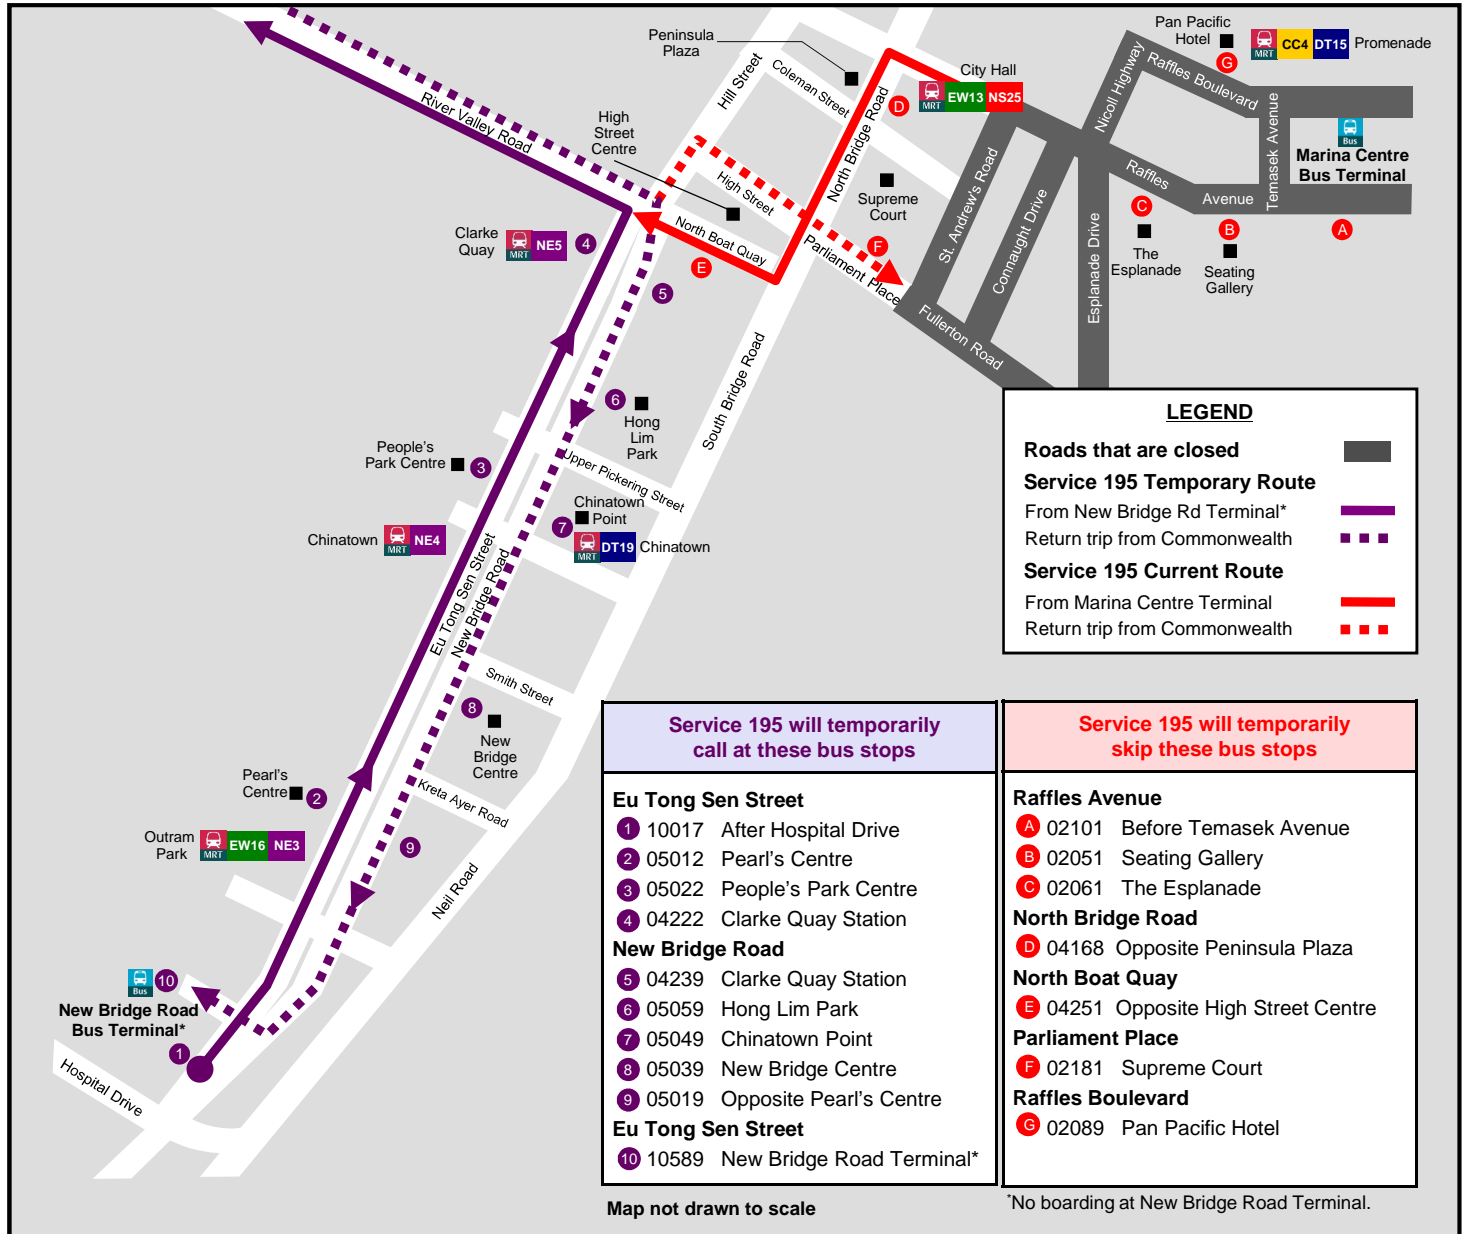

195

14 - 19 September 2016

Temporary Route Amendment

巴士暂时改道 Perubahan Perjalanan Sementara பயணப்பாதையில் தற்காலிக மாற்றம்

Due to road closures for the event, the route of Service 195 will be temporarily amended to operate from the New Bridge Road Terminal instead of the Marina Centre Terminal.

活动期间，由于受道路关闭的影响，195号巴士将从滨海中心巴士总站，转往新桥路巴士总站停靠。

Akibat penutupan jalan untuk acara tersebut, laluan Perkhidmatan 195 akan buat sementara waktu diubah untuk beroperasi dari New Bridge Road Terminal dan bukan Pusat Terminal Marina.

இந்நிகழ்ச்சிக்காக சாலைகள் மூடப்படுவதால், சேவை 195 மரினா சென்ட்ரல் முனையத்திற்குப் பதிலாக நியூ பிரிட்ஜ் சாலை முனையத்திலிருந்து செயல்படும் வகையில் பயணப்பாதையில் தற்காலிக மாற்றம் செய்யப்படும்.

We apologise for any inconvenience caused.