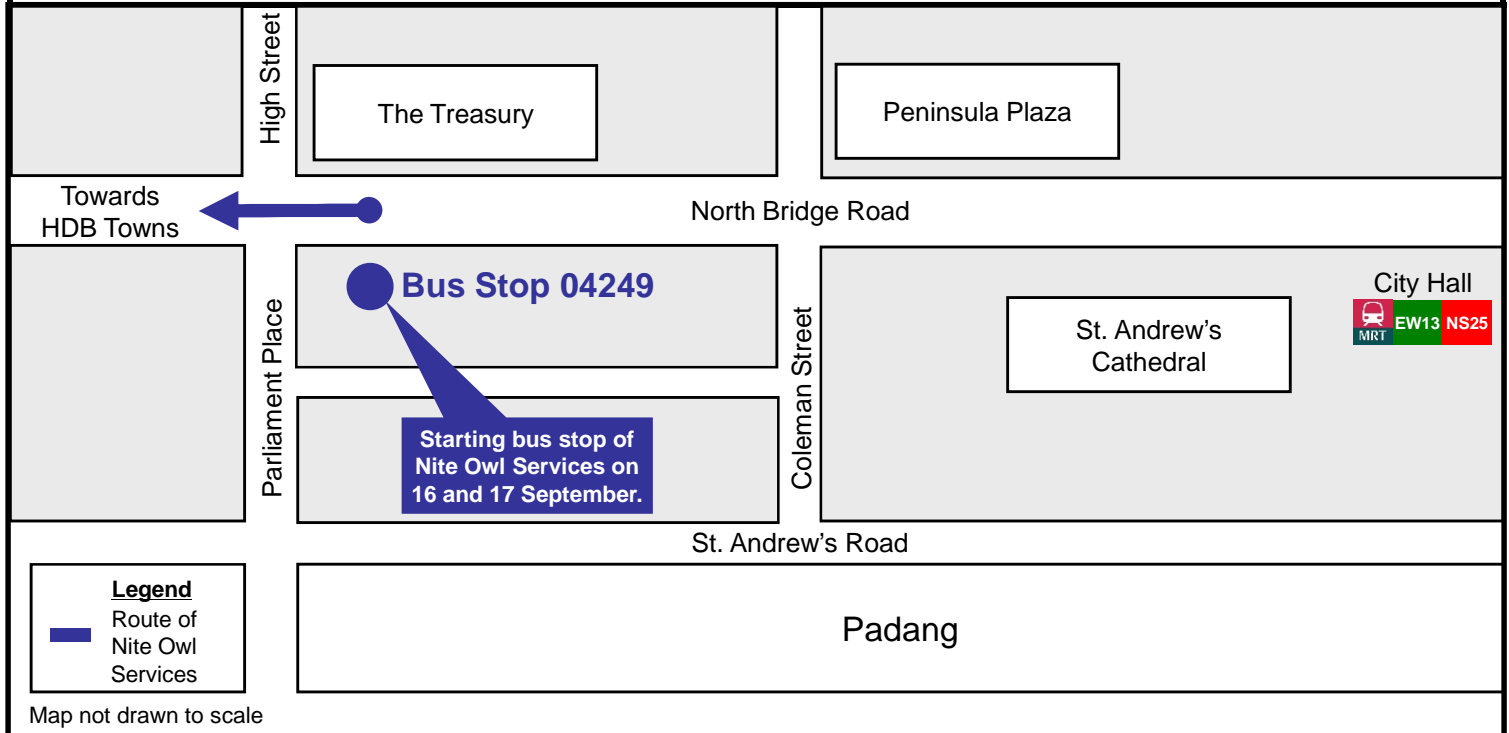

	Premium services which ply via Cecil Street	Premium services which ply via Robinson Road
	535, 549, 555, 560, 561 & 761	539, 544, 545, 552, 553 & 585
Bus Stops Skipped	Cecil Street <ul style="list-style-type: none">• 03021 Prudential Tower Fullerton Road <ul style="list-style-type: none">• 03011 Fullerton Square	Robinson Road <ul style="list-style-type: none">• 03031 Opposite AIA Tower Fullerton Road <ul style="list-style-type: none">• 03011 Fullerton Square
Terminating Bus Stop (Temporary)	Cross Street <ul style="list-style-type: none">• 03041 Opposite PWC Building	

இந்நிகழ்ச்சிக்காக சாலைகள் மூடப்படுவதால், நைட் அவுல் சேவைகள் - 1N, 2N, 3N, 4N, 5N, 6N ஆகியவை - நார்த் பிரிட்ஜ் சாலையின் தி ட்ரஷரி கட்டடத்திற்கு எதிரிலுள்ள பேருந்து நிறுத்தத்தில் (பேருந்து நிறுத்தம் 04249) சேவையைத் தொடங்கும். இதனால், இராஃபிள்ஸ் அவென்யூ, நார்த் பிரிட்ஜ் சாலை ஆகியவற்றிலுள்ள முதல் நான்கு பேருந்து நிறுத்தங்களில் இந்தச் சேவைகள் நிற்காது.

Operating hours : 12.00am – 2.00am

Starting Bus Stop (Temporary)*

North Bridge Road
• 04249 Opposite The Treasury

Bus Stops Skipped

Raffles Avenue
• 02101 Before Temasek Ave
• 02051 Seating Gallery
• 02061 The Esplanade
North Bridge Road
• 04167 St. Andrew's Cathedral

*Nite Owl Services will not start as usual from bus stop 02101 - Before Temasek Avenue along Raffles Avenue.

We apologise for any inconvenience caused. 不便之处，敬请原谅。

Kami memohon maaf atas sebarang kesulitan yang timbul. இதனால் ஏற்படும் தொந்தரவுக்கு வருந்துகிறோம்.