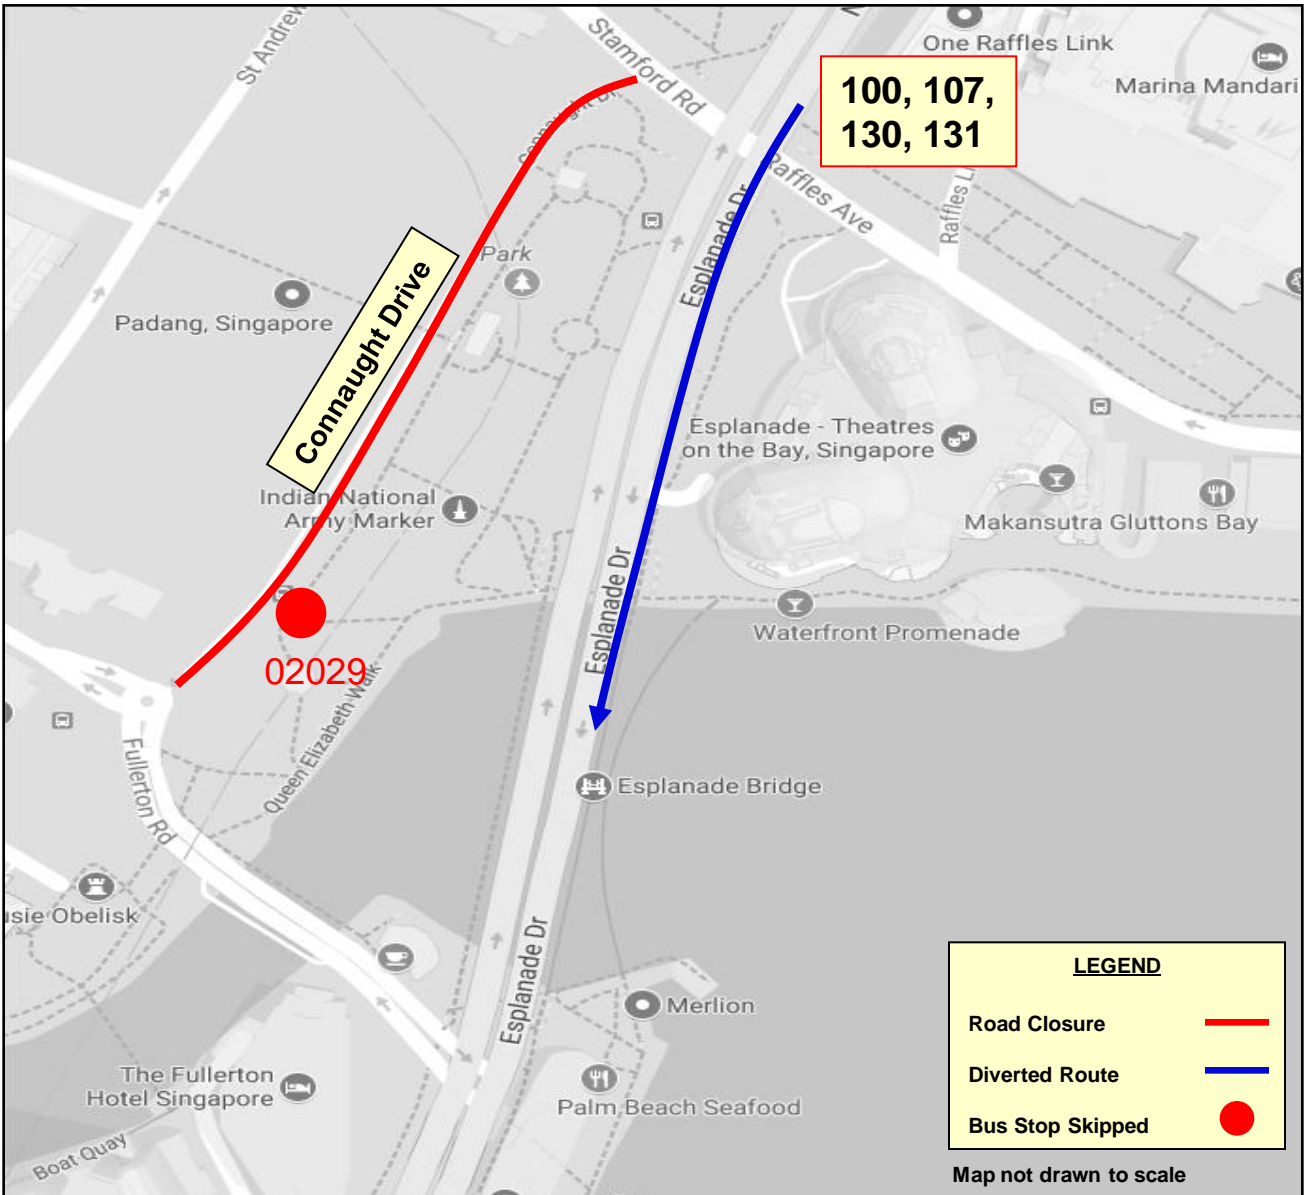

Temporary Route Diversion

巴士路线暂时改道 Lencongan Laluan Sementara தற்காலிக மாற்றுப்பாதை

Tuesday, 31 October 2017

5.30am to 1.00pm

Connaught Drive Closure

Road Name 路名 • Nama Jalan • தெருப் பெயர்கள்	Bus Stop Skipped 不停靠的车站 • Bas Tidak Berhenti di Perhentian • தவிர்க்கப்பட்ட பேருந்து நிறுத்தங்கள்	Affected Bus Services 受影响的路线 • Perkhidmatan Bas Yang Terjejas • பாதிக்கப்பட்ட பேருந்துச் சேவைகள்
Connaught Drive	(02029) Opposite Singapore Cricket Club	100, 107, 130, 131