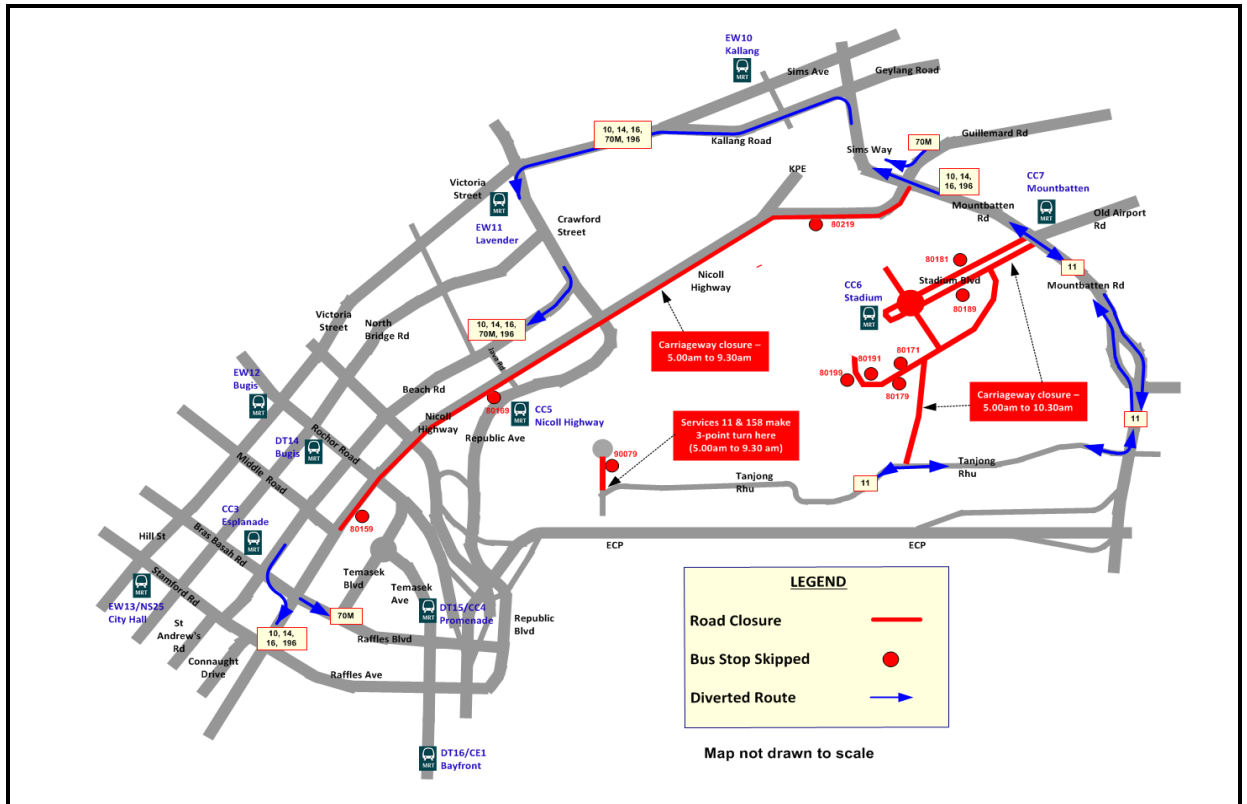

# Bus Services to Skip Bus Stops

## 巴士路线暂不停靠车站

Perkhidmatan bus tidak akan berhenti di perhentian bus  
பேருந்து சேவைகள் சில பேருந்து நிறுத்தங்களுக்கு செல்லாது

**Sunday, 27 September 2015**  
**5.00am to 10.30am**

Straits Times Run at the Hub 2015

Road Name 路名 • Nama Jalan • தெருப் பெயர்கள்	Bus Stop Skipped 不停靠的车站 • Bas Tidak Berhenti di Perhentian • தவிர்க்கப்பட்ட பேருந்து நிறுத்தங்கள்	Time 时间 • Waktu • நேரம்	Affected Bus Services 受影响的路线 • Perkhidmatan Bas Yang Terjejas • பாதிக்கப்பட்ட பேருந்துச் சேவைகள்
Nicoll Highway	(80219) National Stadium	5.00am to 9.30am	10, 14, 16, 70M, 196
	(80169) Nicoll Highway Station		
	(80159) Suntec City		
Stadium Boulevard	(80181) Kallang Squash Centre	5.00am to 10.30am	11
	(80189) Opp Kallang Squash Centre		
Stadium Crescent	(80179) Opp Car Park F		
	(80199) S'pore Indoor Stadium		
Stadium Walk	(80171) Car Park F		
	(80191) Opp S'pore Indoor Stadium		
Rhu Cross	(90079) Opp Costa Rhu Condo	5.00am to 9.30am	11, 158