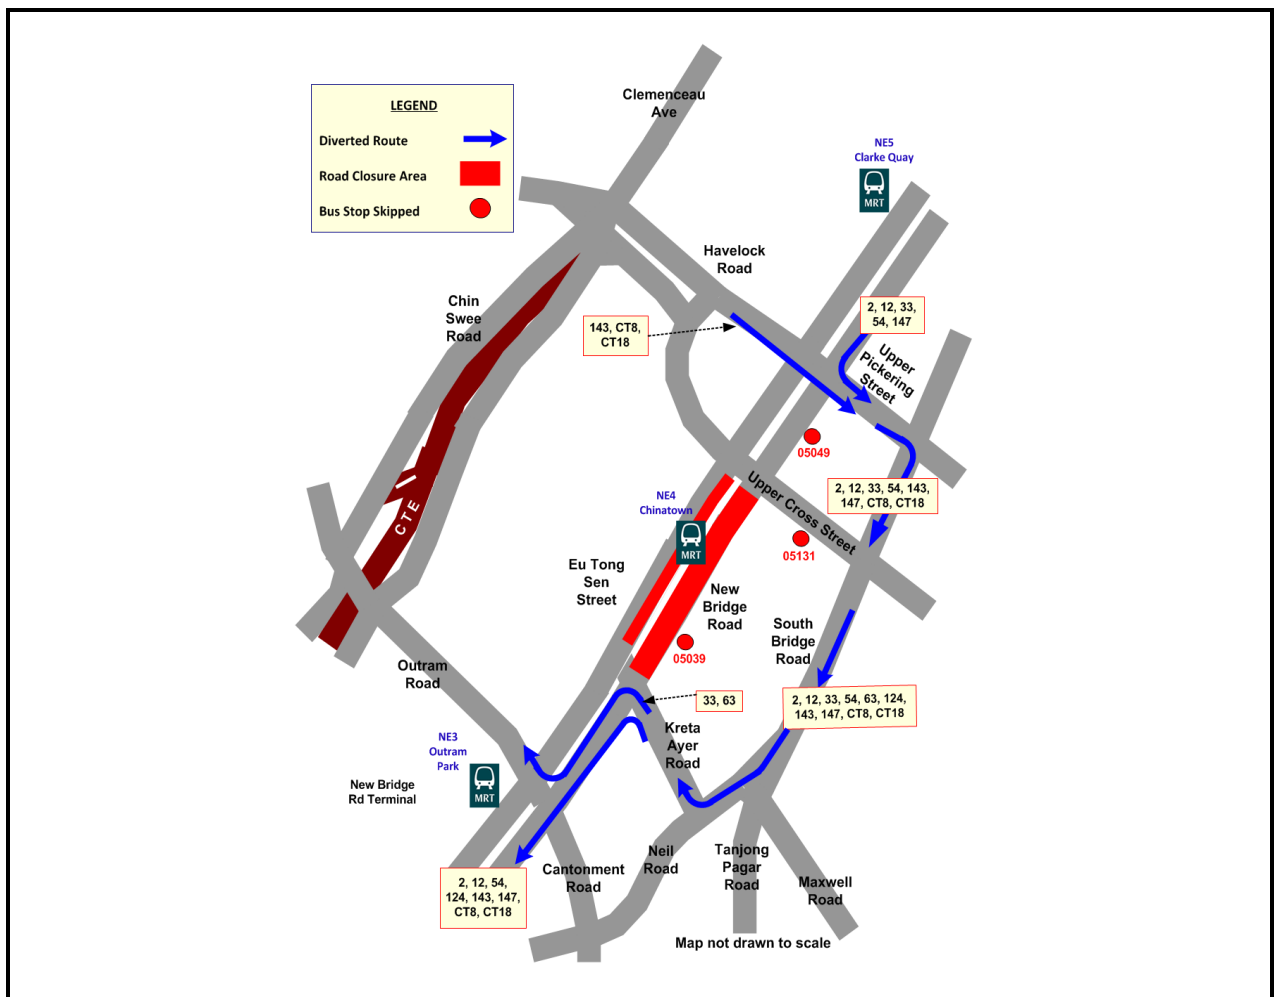

# Bus Services to Skip Bus Stops

## 巴士路线暂不停靠车站

Perkhidmatan bus tidak akan berhenti di perhentian bus  
பேருந்து சேவைகள் சில பேருந்து நிறுத்தங்களுக்கு செல்லாது

**Sunday, 27 September 2015, 5.00pm to 11.00pm**

**Chinatown Lantern Walk 2015**

Road Name 路名 • Nama Jalan • தெருப் பெயர்கள்	Bus Stop Skipped 不停靠的车站 • Bas Tidak Berhenti di Perhentian • தவிர்க்கப்பட்ட பேருந்து நிறுத்தங்கள்	Affected Bus Services 受影响的路线 • Perkhidmatan Bas Yang Terjejas • பாதிக்கப்பட்ட பேருந்துச் சேவைகள்
New Bridge Road	(05039) New Bridge Centre (05049) Chinatown Point	2, 12, 33, 54, 63, 124, 143, 147, CT8, CT18 2, 12, 33, 54, 143, 147, CT8, CT18
Upper Cross Street	(05131) Opposite Hong Lim Complex	63, 124