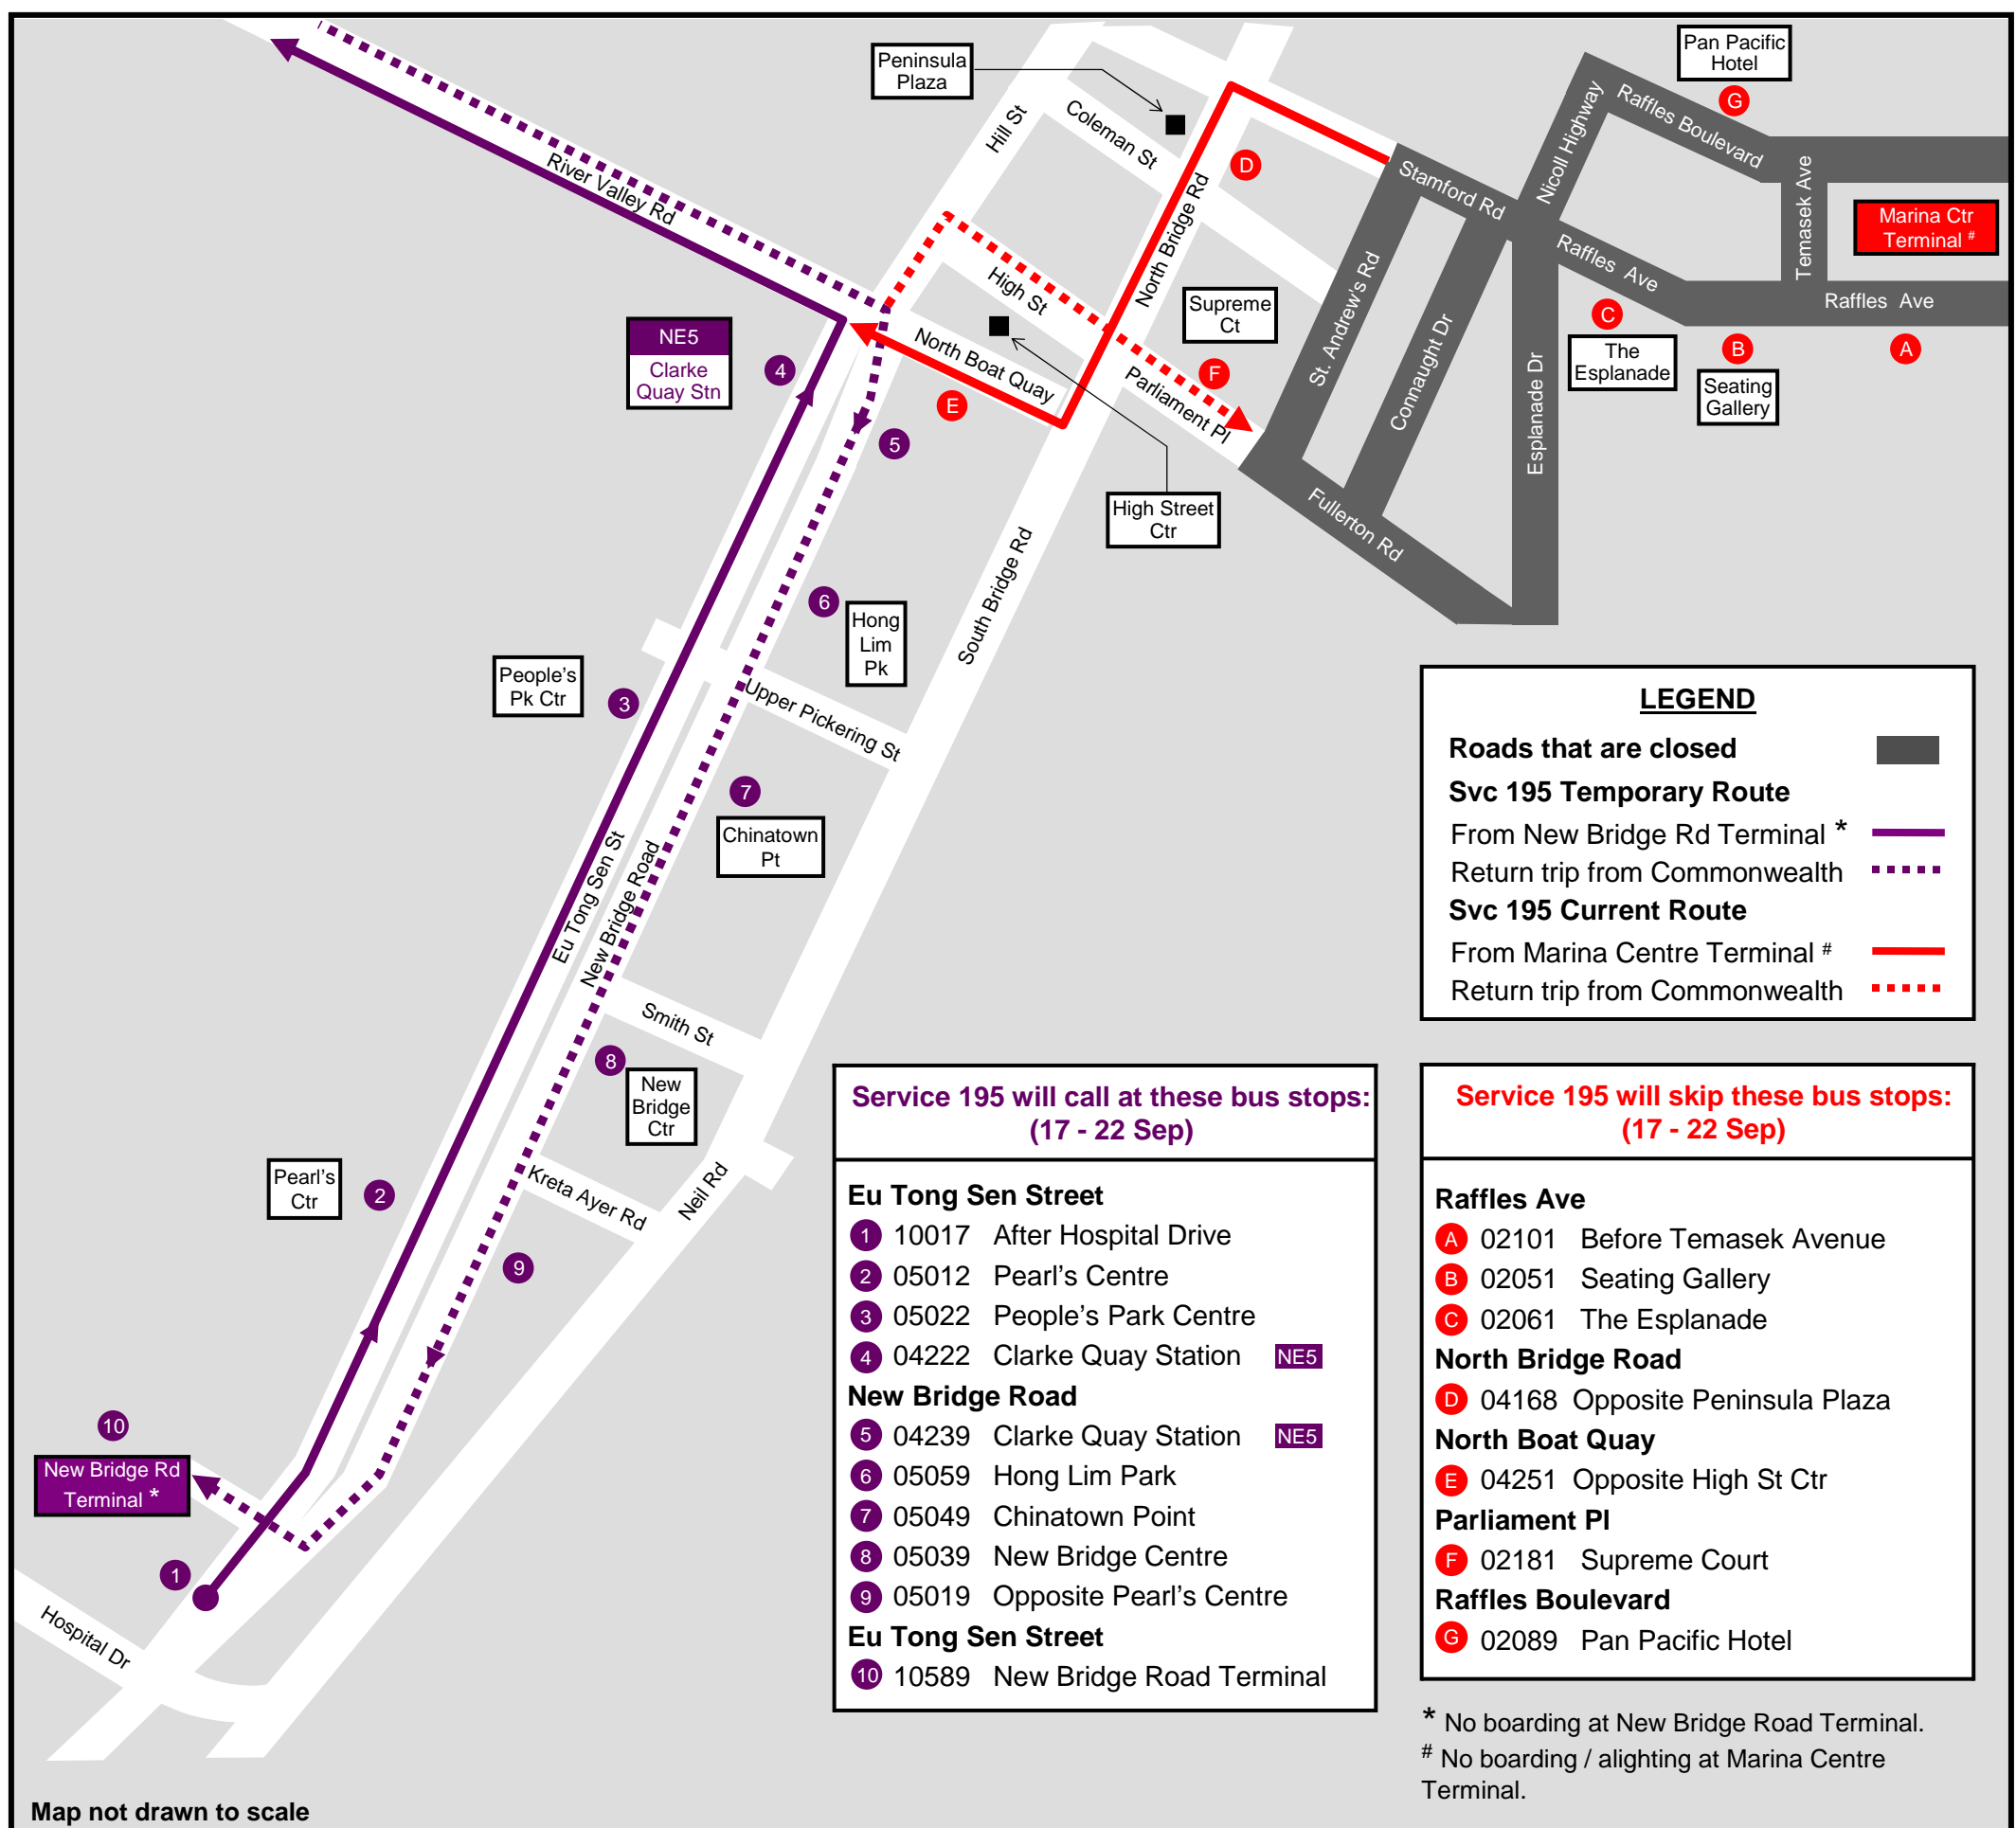

195

17 - 22 September 2014 Temporary Route Amendment 路线暂时更改

Due to road closures for the 2014 Formula One™ Singapore Grand Prix, Service 195 will temporarily operate from the New Bridge Road Terminal. The Marina Centre Terminal will not be in use during this period.

由于一些道路将在2014年一级方程式™期间封闭，路线195的总站将在2014年9月17 - 22日期间，暂时改为新桥路总站。在这期间，滨海中心总站将不被使用。

We apologise for any inconvenience caused. 不便之处，敬请原谅。