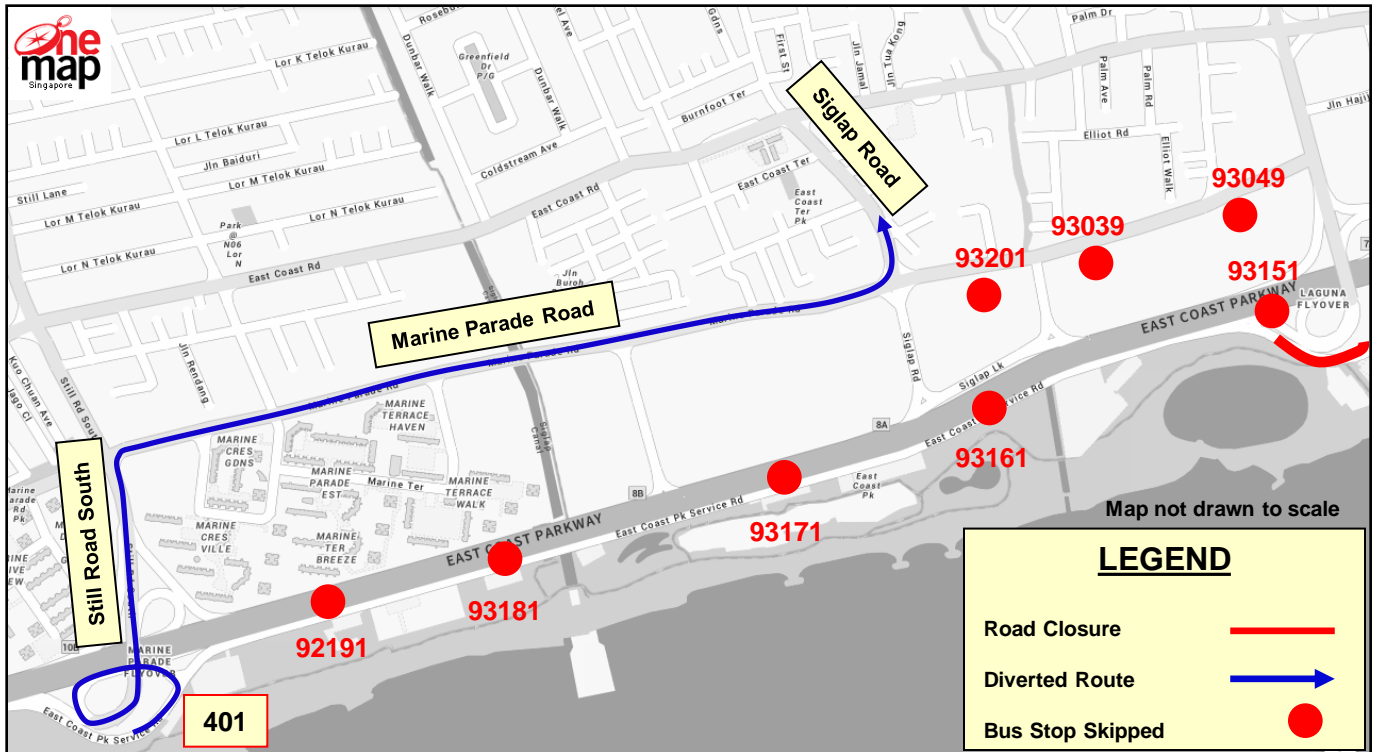

Temporary Route Diversion

巴士路线暂时改道 Lencongan Laluan Sementara தற்காலிக மாற்றுப்பாதை

Sunday, 29 July 2018

6.00am to 1.00pm

TRI-Factor Triathlon 2018

Road Name 路名 • Nama Jalan • தெருப் பெயர்கள்	Bus Stop Skipped 不停靠的车站 • Bas Tidak Berhenti di Perhentian • தவிர்க்கப்பட்ட பேருந்து நிறுத்தங்கள்	Affected Bus Service 受影响的路线 • Perkhidmatan Bas Yang Terjejas • பாதிக்கப்பட்ட பேருந்துச் சேவைகள்
East Coast Park Service Road	(92191) Opposite Car Park C3	401
	(93181) Opposite Car Park C4	
	(93171) Opposite Car Park D3	
	(93161) Before Car Park E1	
	(93151) Opposite Cable Ski Park	
Marine Parade Road	(93049) Lagoon View	401
	(93039) Laguna Park	
	(93201) Victoria School	