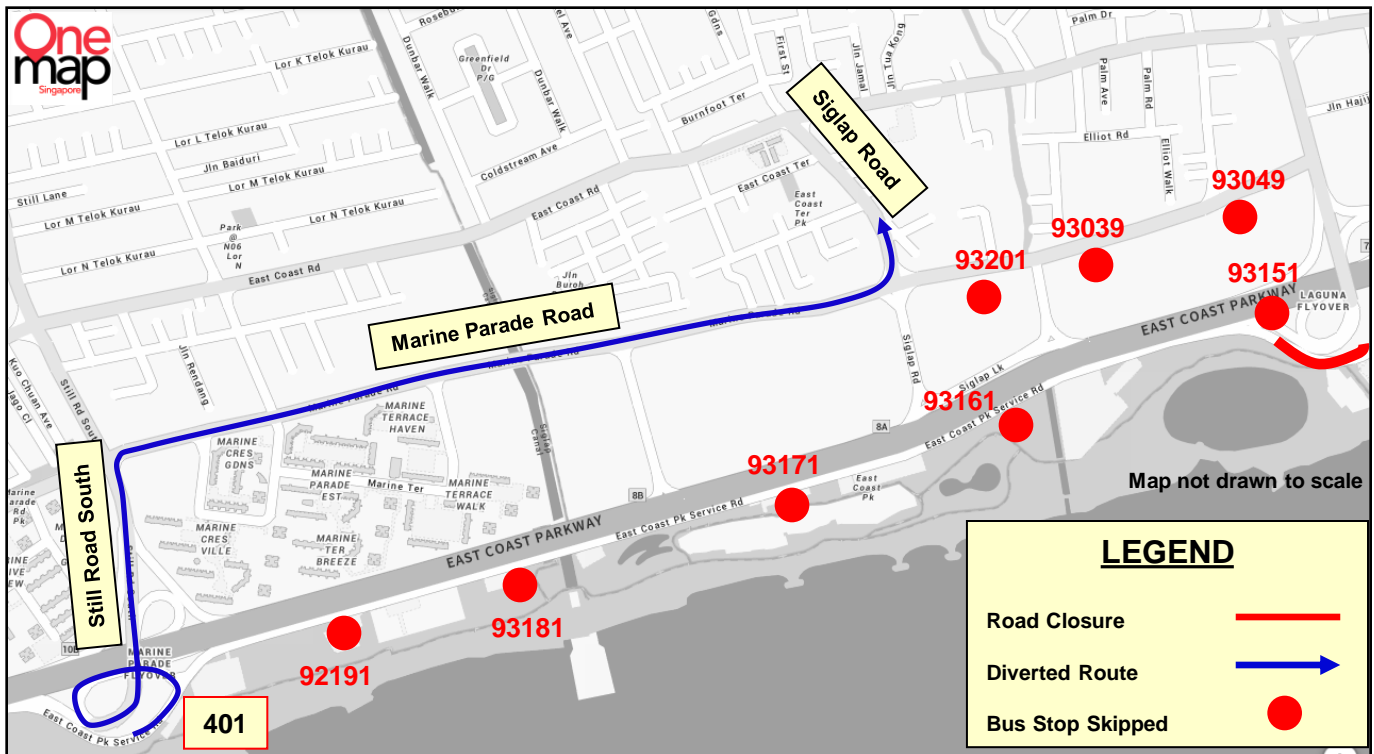

Temporary Route Diversion

巴士路线暂时改道 Lencongan Laluan Sementara தற்காலிக மாற்றுப்பாதை

Sunday, 15 April 2018

6.00am to 1.00pm

MetaSprint Triathlon 2018

Road Name 路名 • Nama Jalan • தெருப் பெயர்கள்	Bus Stop Skipped 不停靠的车站 • Bas Tidak Berhenti di Perhentian • தவிர்க்கப்பட்ட பேருந்து நிறுத்தங்கள்	Affected Bus Service 受影响的路线 • Perkhidmatan Bas Yang Terjejas • பாதிக்கப்பட்ட பேருந்துச் சேவைகள்
East Coast Park Service Road	(92191) Opposite Car Park C3	401
	(93181) Opposite Car Park C4	
	(93171) Opposite Car Park D3	
	(93161) Before Car Park E1	
	(93151) Opposite Cable Ski Park	
Marine Parade Road	(93049) Lagoon View	401
	(93039) Laguna Park	
	(93201) Victoria School	