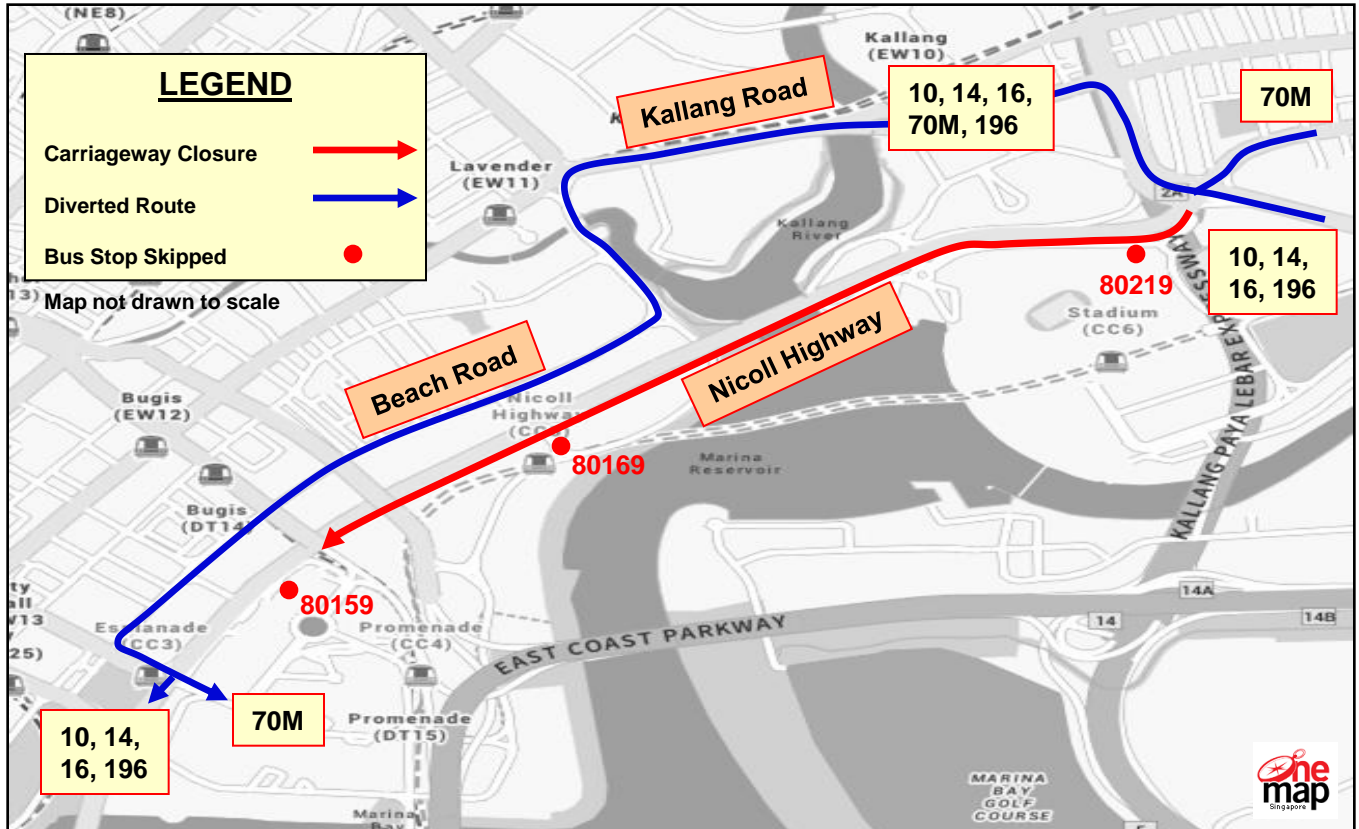

## Sri Srinivasa Perumal Temple (Consecration Ceremony)

Road Name 路名 • Nama Jalan • தெருப் பெயர்கள்	Bus Stop Skipped 不停靠的车站 • Bas Tidak Berhenti di Perhentian • தவிர்க்கப்பட்ட பேருந்து நிறுத்தங்கள்	Affected Bus Services 受影响的路线 • Perkhidmatan Bas Yang Terjejas • பாதிக்கப்பட்ட பேருந்துச் சேவைகள்
Rangoon Road	(50259) Opposite Farrer Park Station	141
Serangoon Road	(07211) Sri Srinivasa Perumal Temple	21, 23, 64, 65, 125, 130, 139, 141, 147
	(07221) Sri Vadapathira K Temple	21, 23, 64, 65, 125, 130, 139, 147

# Temporary Route Diversion

巴士路线暂时改道 Lencongan Laluan Sementara தற்காலிக மாற்றுப்பாதை

**Sunday, 22 April 2018**  
**5.30am to 10.00am**

## TRI-Factor Bike & CycleRun 2018

Road Name 路名 • Nama Jalan • தெருப் பெயர்கள்	Bus Stop Skipped 不停靠的车站 • Bas Tidak Berhenti di Perhentian • தவிர்க்கப்பட்ட பேருந்து நிறுத்தங்கள்	Affected Bus Services 受影响的路线 • Perkhidmatan Bas Yang Terjejas • பாதிக்கப்பட்ட பேருந்துச் சேவைகள்
Nicoll Highway	(80159) Suntec City	10, 14, 16, 70M, 196
	(80169) Nicoll Highway Station	
	(80219) National Stadium	