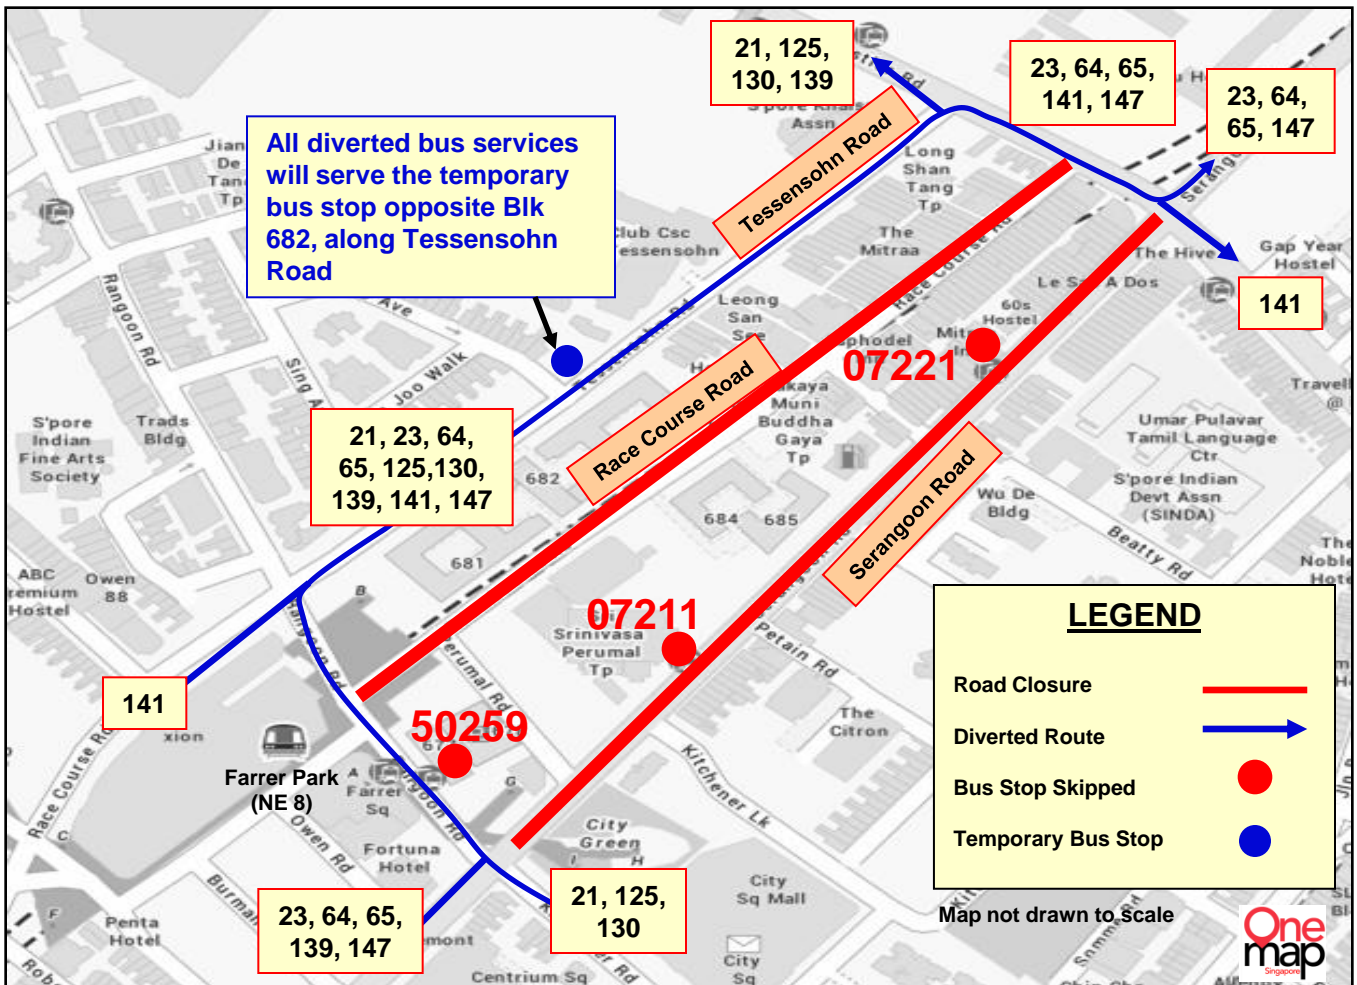

# Temporary Route Diversion

巴士路线暂时改道 Lencongan Laluan Sementara தற்காலிக மாற்றுப்பாதை

**Sunday, 22 April 2018**

**5.00am to 7.00pm**

## Sri Srinivasa Perumal Temple (Consecration Ceremony)

Road Name 路名 • Nama Jalan • தெருப் பெயர்கள்	Bus Stop Skipped 不停靠的车站 • Bas Tidak Berhenti di Perhentian • தவிர்க்கப்பட்ட பேருந்து நிறுத்தங்கள்	Affected Bus Services 受影响的路线 • Perkhidmatan Bas Yang Terjejas • பாதிக்கப்பட்ட பேருந்துச் சேவைகள்
Rangoon Road	(50259) Opposite Farrer Park Station	141
Serangoon Road	(07211) Sri Srinivasa Perumal Temple	21, 23, 64, 65, 125, 130, 139, 141, 147
	(07221) Sri Vadapathira K Temple	21, 23, 64, 65, 125, 130, 139, 147

# Temporary Route Diversion

巴士路线暂时改道 Lencongan Laluan Sementara தற்காலிக மாற்றுப்பாதை

**Sunday, 22 April 2018**  
**5.30am to 10.00am**

## TRI-Factor Bike & CycleRun 2018

Road Name 路名 • Nama Jalan • தெருப் பெயர்கள்	Bus Stop Skipped 不停靠的车站 • Bas Tidak Berhenti di Perhentian • தவிர்க்கப்பட்ட பேருந்து நிறுத்தங்கள்	Affected Bus Services 受影响的路线 • Perkhidmatan Bas Yang Terjejas • பாதிக்கப்பட்ட பேருந்துச் சேவைகள்
Nicoll Highway	(80159) Suntec City	10, 14, 16, 70M, 196
	(80169) Nicoll Highway Station	
	(80219) National Stadium	