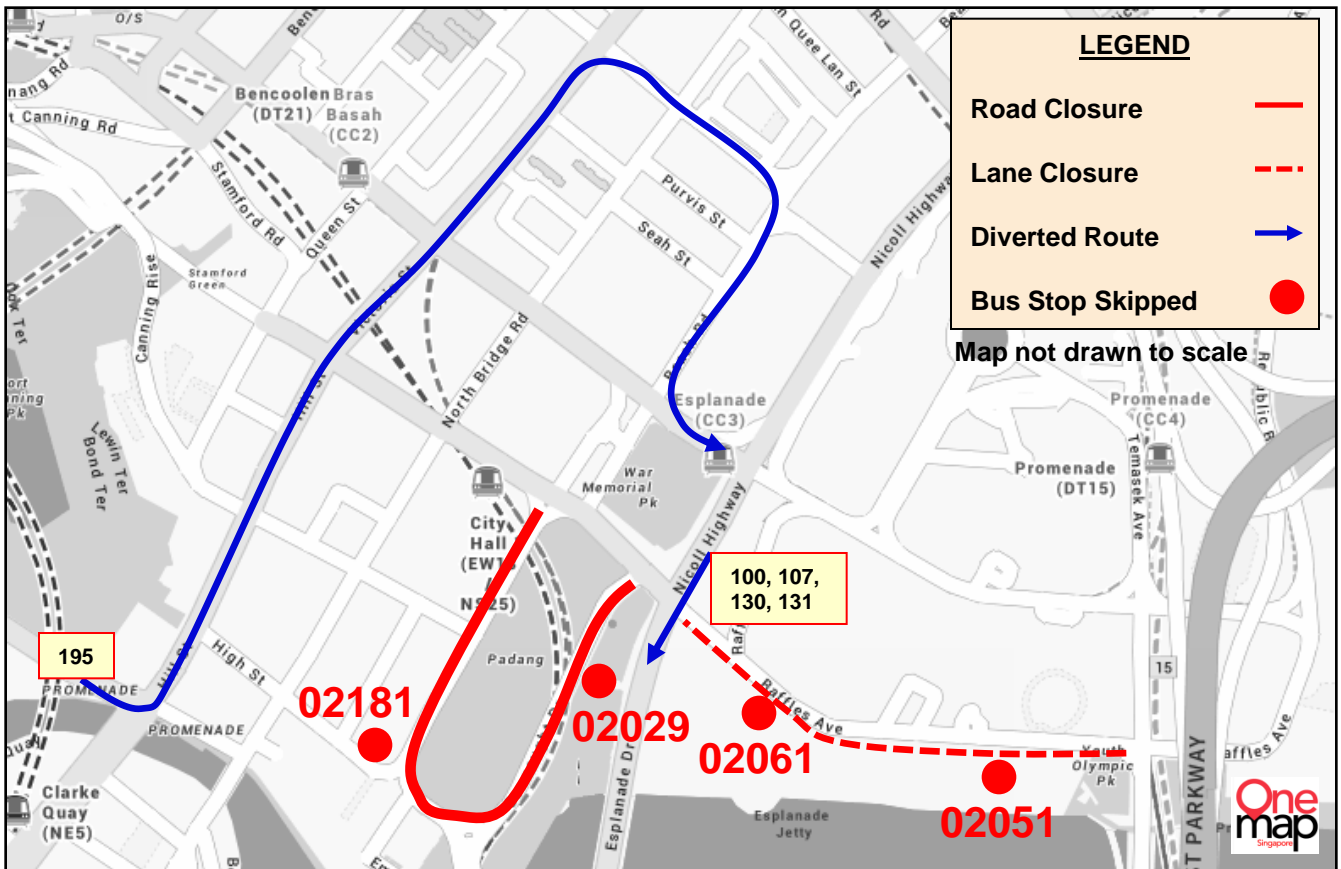

Temporary Route Diversion

巴士路线暂时改道 Lencongan Laluan Sementara தற்காலிக மாற்றுப்பாதை

Thursday, 26 April 2018
2.00pm to 8.15pm

JP MORGAN CORPORATE CHALLENGE 2018

Road Name 路名 • Nama Jalan • தெருப் பெயர்கள்	Bus Stop Skipped 不停靠的车站 • Bas Tidak Berhenti di Perhentian • தவிர்க்கப்பட்ட பேருந்து நிறுத்தங்கள்	Time 时间 • Waktu • நேரம்	Affected Bus Services 受影响的路线 • Perkhidmatan Bas Yang Terjejas • பாதிக்கப்பட்ட பேருந்துச் சேவைகள்
Connaught Drive	(02029) Opposite Singapore Cricket Club	2.00pm to 8.15pm	100, 107, 130, 131
Parliament Place	(02181) Supreme Court		195
Raffles Avenue	(02051) Seating Gallery	4.15pm to 7.30pm	56, 70M, 111, 133, 162M, 195
	(02061) The Esplanade		