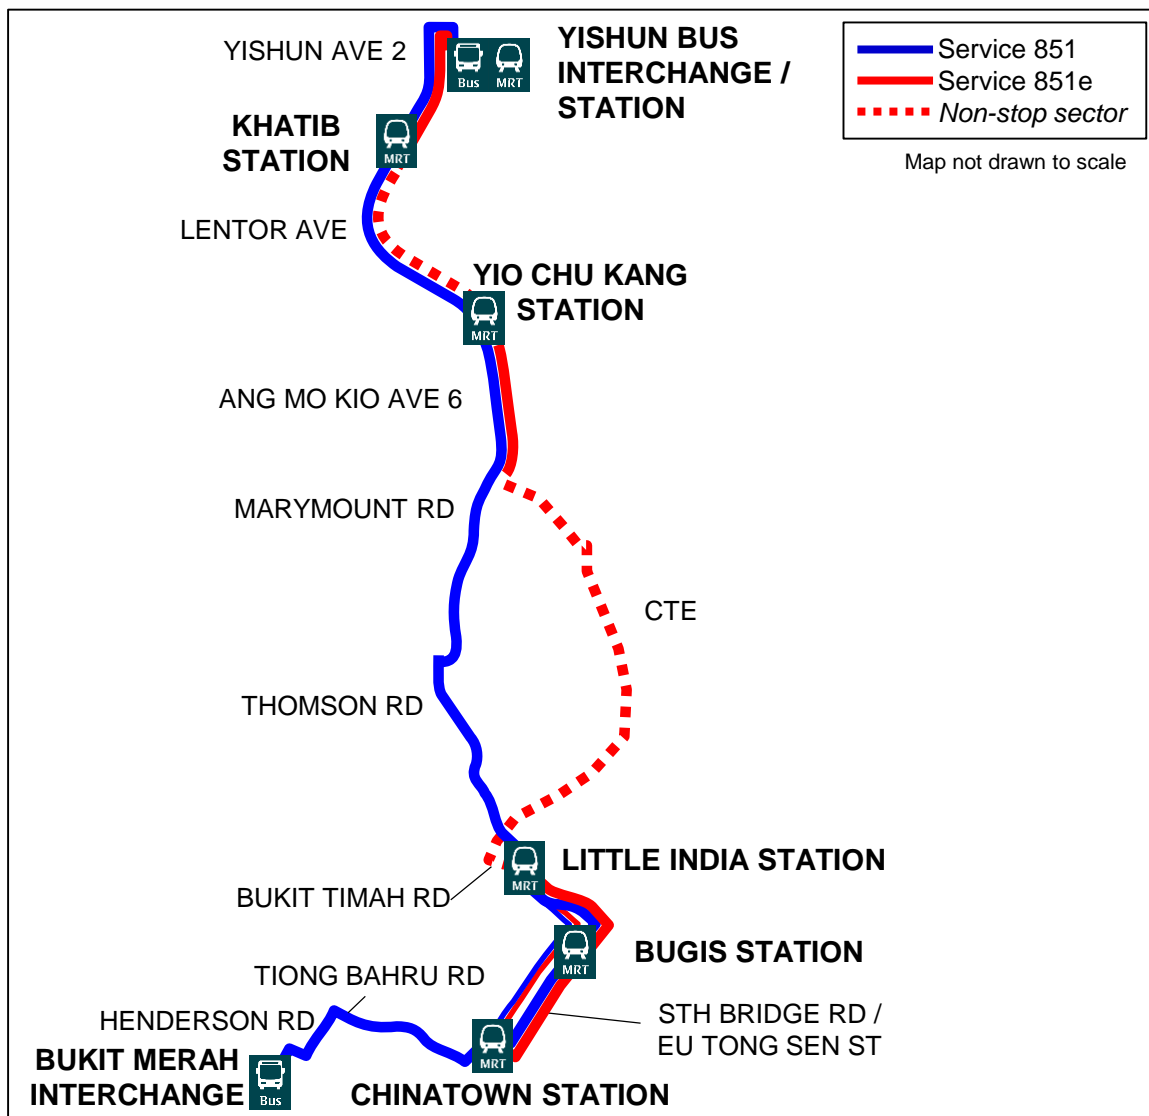

Yishun Bus Interchange – New Bridge Road

• Service 851e will be introduced to provide a faster connection from Yishun, Khatib and Yio Chu Kang to Little India, Bugis, City Hall and Chinatown. Distance fares for express services will be charged.

• 巴士服务路线851e将让乘客从义顺、卡迪和杨厝港，到小印度、武吉士、政府大厦及牛车水更快捷方便。车资将根据快捷巴士服务的收费计算。

• Perkhidmatan 851e akan diperkenalkan untuk menawarkan perjalanan lebih pantas dari Yishun, Khatib dan Yio Chu Kang ke Little India, Bugis, City Hall dan Chinatown. Tambang berdasarkan jarak bagi khidmat bas ekspres akan dikenakan.

• சேவை 851e யீஷூன், கத்திப், இயோ சூ காங் வட்டாரங்களிலிருந்து லிட்டில் இந்தியா, பூகிஸ், சிட்டி ஹால், சைனாடவுன் வட்டாரங்களுக்கு விரைவான இணைப்பை வழங்க அறிமுகப்படுத்தப்படுகிறது. எக்ஸ்பிரஸ் (விரைவு) சேவைக்கான தூர அடிப்படையிலான கட்டணங்கள் விதிக்கப்படும்.

| Towards Yishun Temp Interchange | | |
|---------------------------------|---------------------------|--------------|
| Road Name | Bus Stop Description | Bus Stop No. |
| EU TONG SEN ST | PEARL'S CTR | 05012 |
| | PEOPLE'S PK CTR | 05022 |
| | CLARKE QUAY STN EXIT E | 04222 |
| HILL ST | OLD HILL ST POLICE STN | 04223 |
| VICTORIA ST | CATH OF THE GOOD SHEPHERD | 04151 |
| | ST. JOSEPH'S CH | 01013 |
| | OPP BUGIS JUNCTION | 01112 |
| ROCHOR RD | FU LU SHOU CPLX | 07551 |
| ROCHOR CANAL RD | ROCHOR STN | 07531 |
| BUKIT TIMAH RD | LITTLE INDIA STN EXIT A | 40011 |
| | BLK 207 | 54011 |
| ANG MO KIO AVE 6 | OPP AL-MUTTAQIN MQUE | 54031 |
| | OPP COURTS ANG MO KIO | 54041 |
| | BEF ANG MO KIO AVE 5 | 54051 |
| | OPP ANDERSON JC | 55201 |
| | OPP YIO CHU KANG STN | 55181 |
| YISHUN AVE 2 | OPP YISHUN SPORTS HALL | 59031 |
| | BEF KHATIB STN | 59041 |
| | BLK 790 | 59051 |
| | BLK 763 | 59061 |
| | BEF YISHUN STN | 59671 |
| YISHUN CTRL | YISHUN TEMP INT | 59009 |