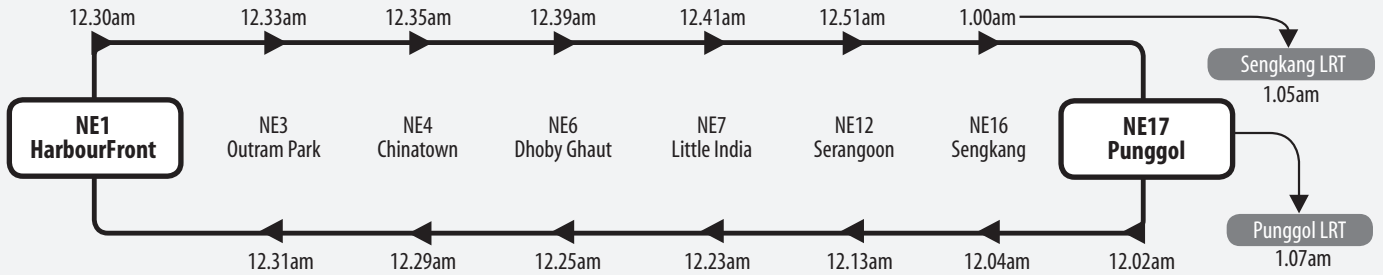

Extension of Hours during F1 Singapore Grand Prix (14 - 16 September 2018)

世界一级方程式赛车新加坡大奖赛(2018年9月14日至16日)期间延长服务 | Lanjutan Waktu Operasi semasa F1 Grand Prix Singapura (14-16 September 2018)

சிங்கப்பூர் F1 கார்ப் பந்தயத்தின்போது செயல்படும் நேரம் நீட்டிக்கப்படுகிறது (14 முதல் 16 செப்டம்பர் 2018)

Last Train Timings at Interchange Stations

转换站最后一趟地铁服务时间 | Jadwal Kereta Api terakhir di Stesen Pertukaran | இரயில் சந்திப்பு நிலையங்களில் கடைசி இரயில் செயல்படும் நேரங்கள்

North East Line

14 - 15 September 2018