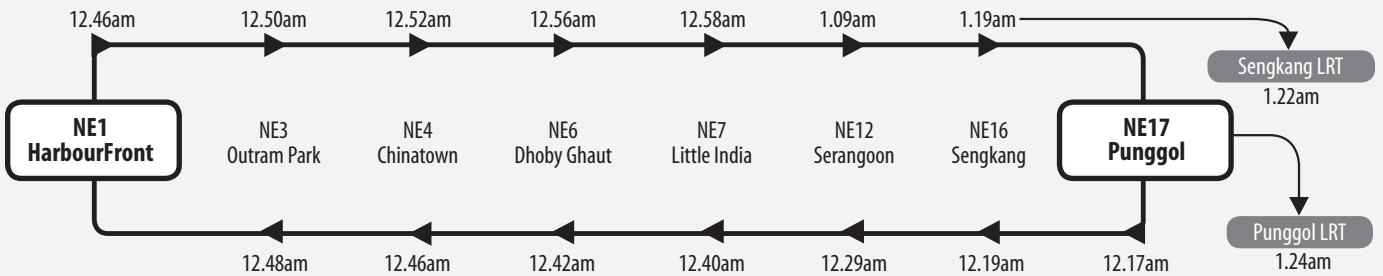

Last Train Timings at Interchange Stations

转换站最后一趟地铁服务时间 | Jadwal Kereta Api terakhir di Stesen Pertukaran | இரயில் சந்திப்பு நிலையங்களில் கடைசி இரயில் செயல்படும் நேரங்கள்

North East Line

14 - 15 September 2018

16 September 2018

Downtown Line

14 - 15 September 2018

16 September 2018

Mobile app

@sbstransittd

@SBSTransit_Ltd

1800-287 2727 (7.30am - 8.00pm daily)