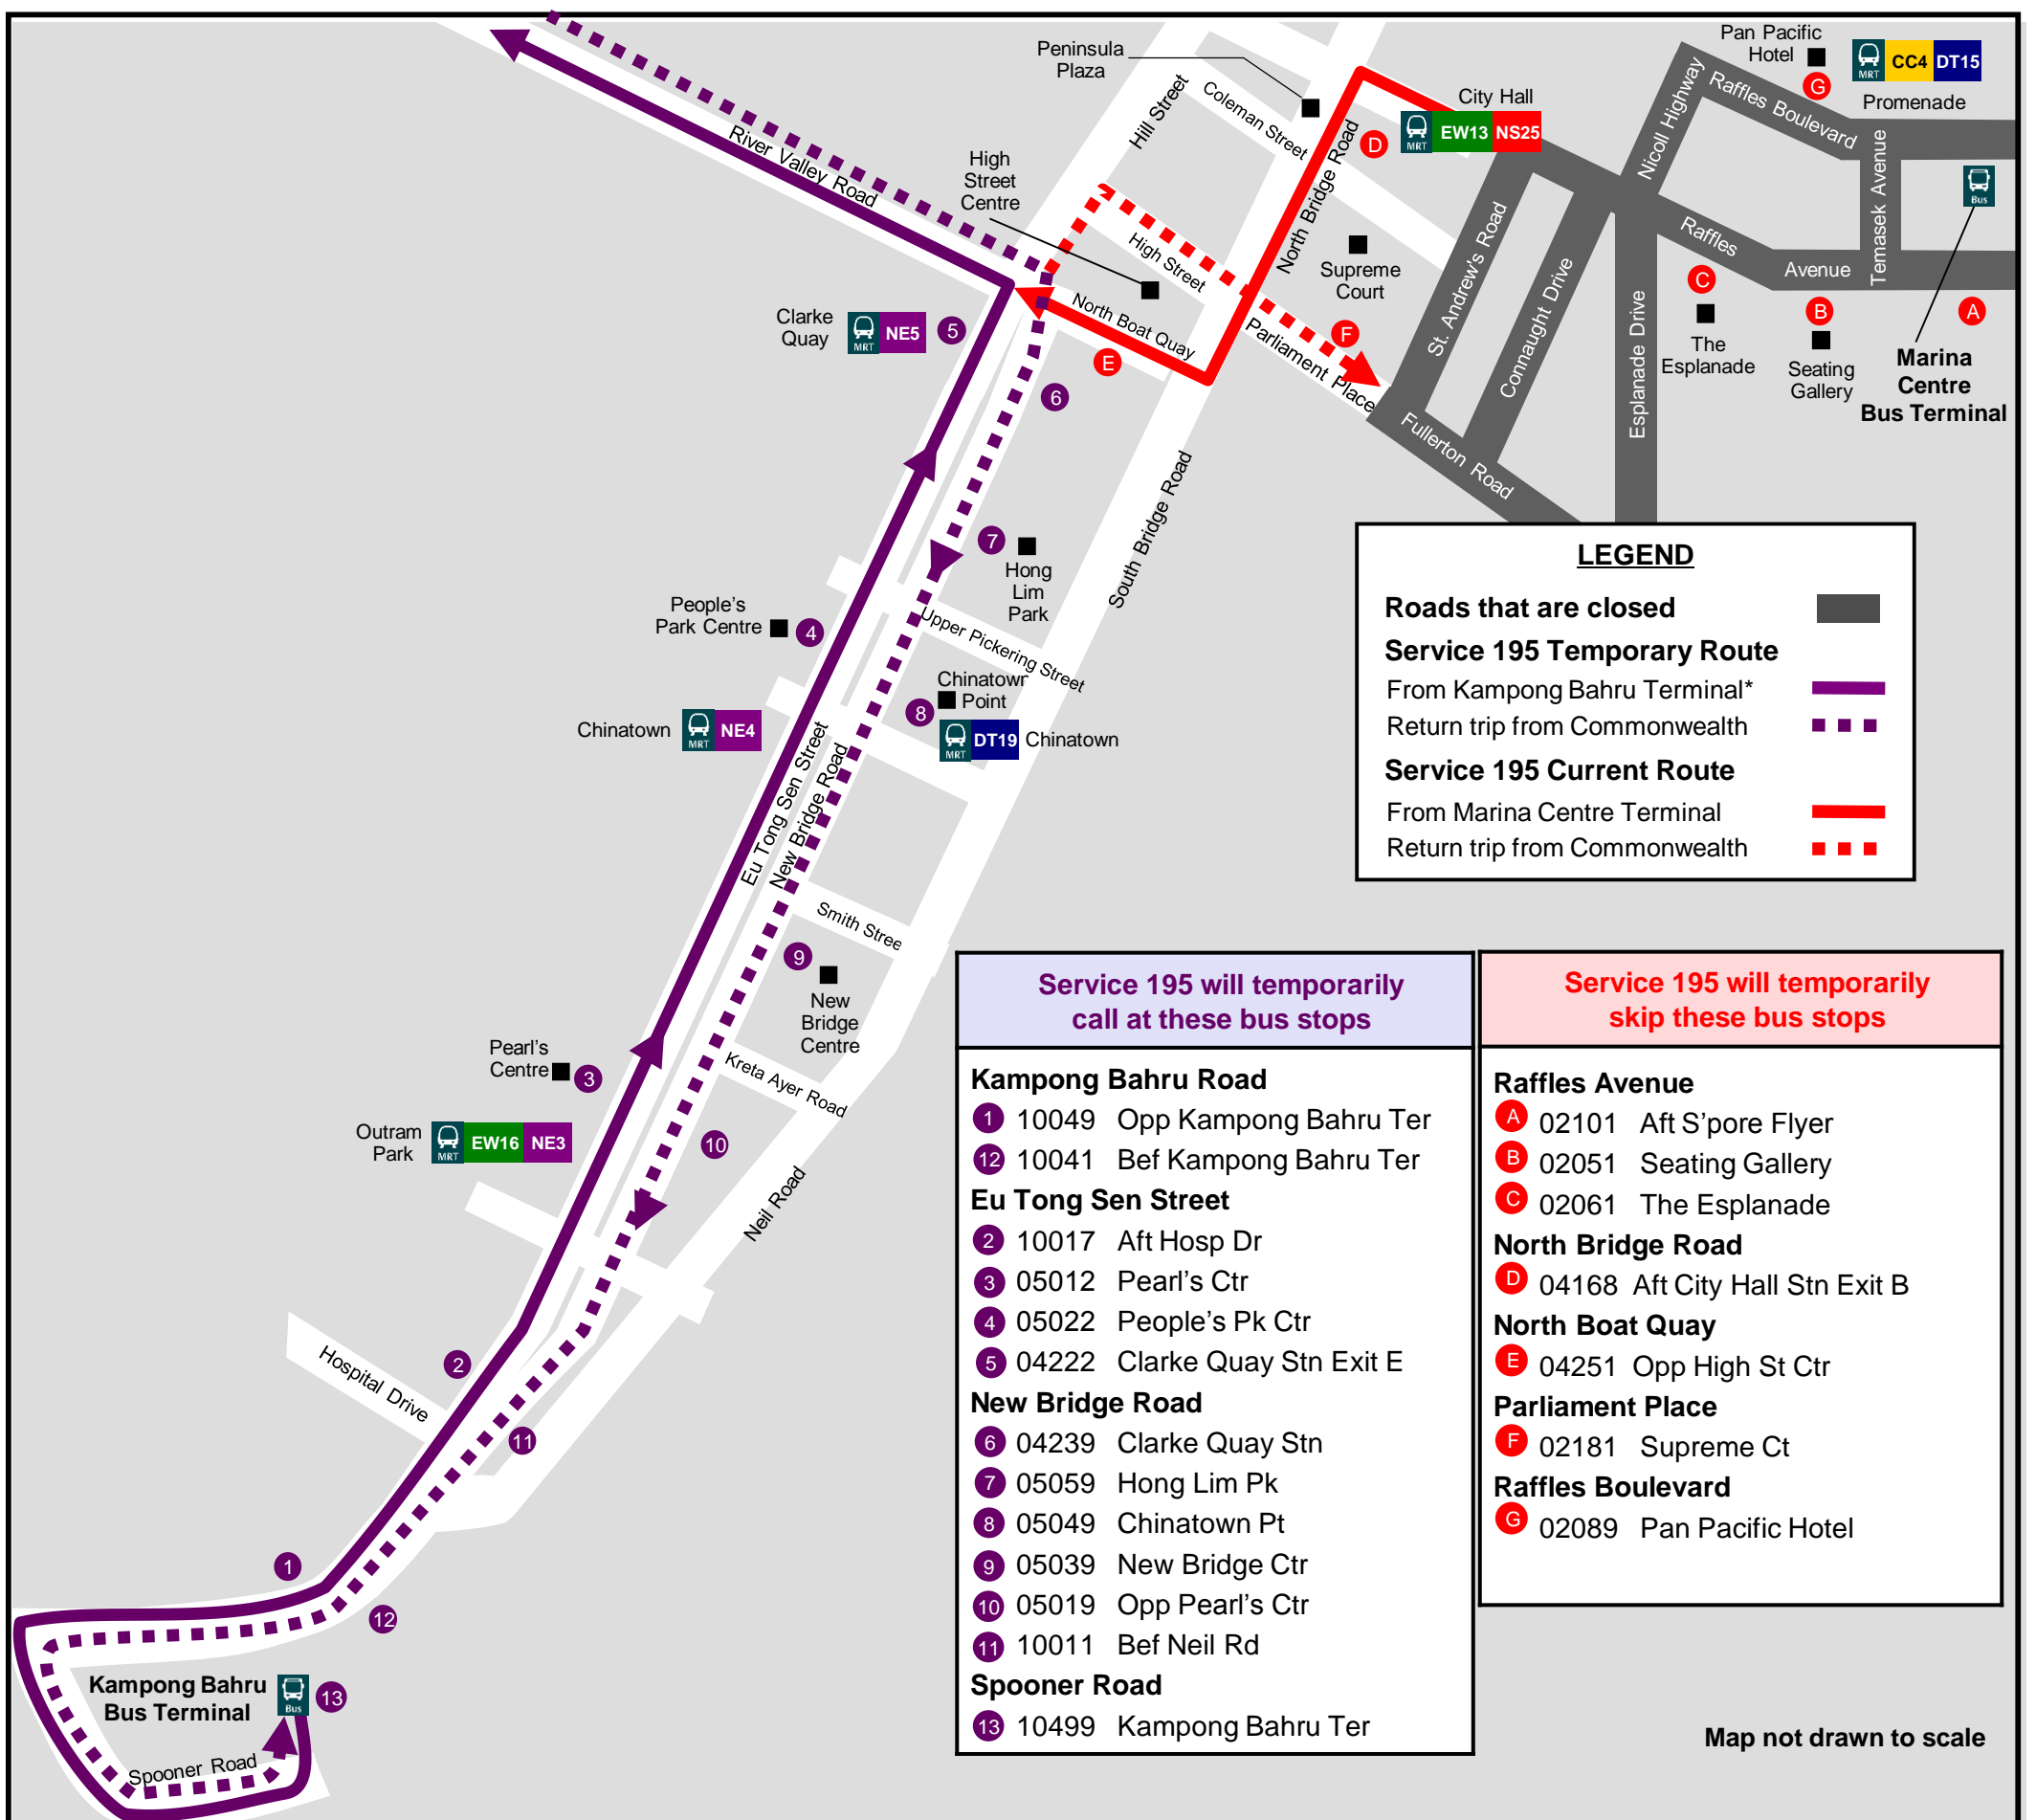

### Temporary Route Amendment

巴士暂时改道 Perubahan Perjalanan Sementara  
பயணப்பாதையில் தற்காலிக மாற்றம்

Due to road closures for the event, the route of Service 195 will be temporarily amended to operate from the Kampong Bahru Terminal instead of the Marina Centre Terminal.

活动期间，由于受道路关闭的影响，195号巴士的发车地点将从滨海中心巴士总站，改成甘榜峇鲁巴士总站。

Akibat penutupan jalan untuk acara tersebut, laluan Perkhidmatan 195 akan buat sementara waktu diubah untuk beroperasi dari Terminal Bas Kampong Bahru dan bukan Pusat Terminal Marina.

இந்நிகழ்ச்சிக்காக சாலைகள் மூடப்படுவதால், சேவை 195 மரினா சென்டர் முனையத்திற்குப் பதிலாக கம்போங் பாரு முனையத்திலிருந்து செயல்படும் வகையில் பயணப்பாதையில் தற்காலிக மாற்றம் செய்யப்படும்.

We apologise for any inconvenience caused. 不便之处，敬请原谅