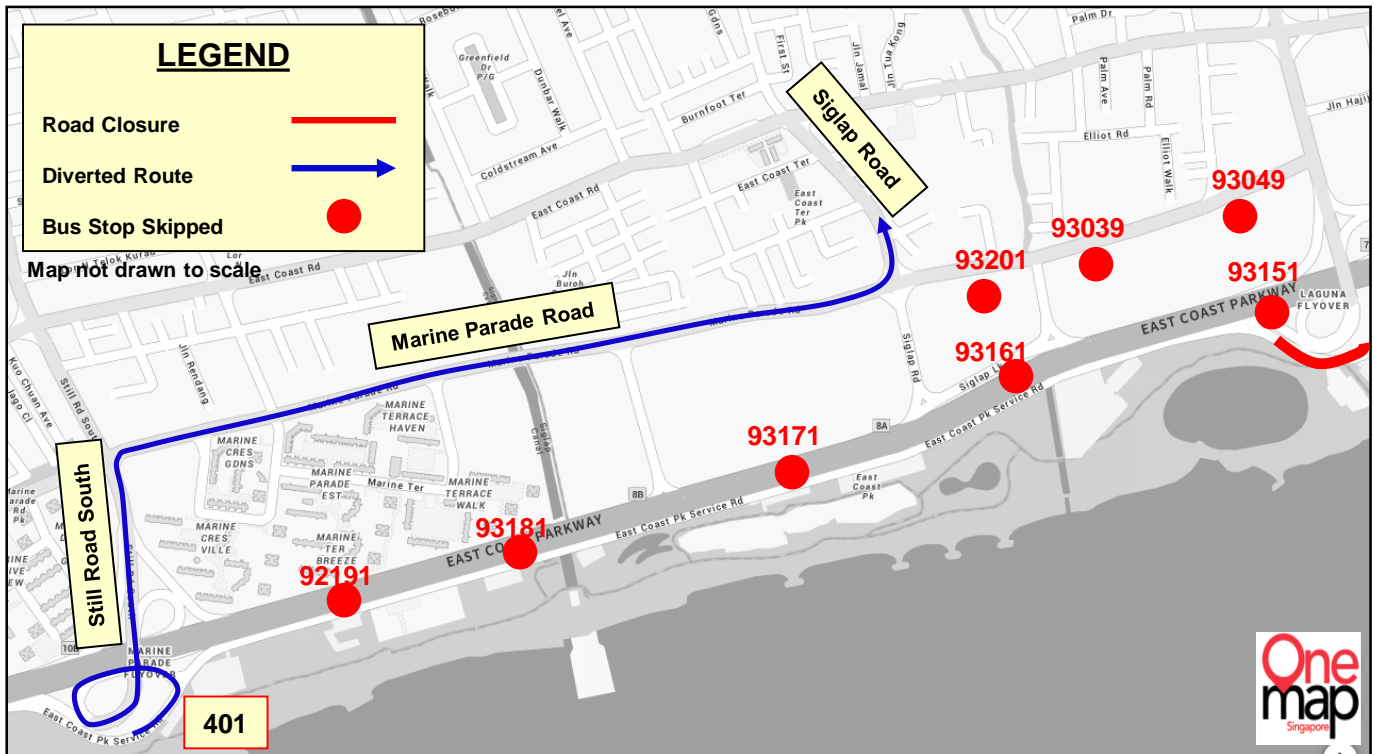

Temporary Route Diversion

巴士路线暂时改道 Lencongan Laluan Sementara தற்காலிக மாற்றுப்பாதை

Sunday, 23 September 2018

6.00am to 1.00pm

Singapore International Triathlon 2018

Road Name 路名 • Nama Jalan • தெருப் பெயர்கள்	Bus Stop Skipped 不停靠的车站 • Bas Tidak Berhenti di Perhentian • தவிர்க்கப்பட்ட பேருந்து நிறுத்தங்கள்	Affected Bus Service 受影响的路线 • Perkhidmatan Bas Yang Terjejas • பாதிக்கப்பட்ட பேருந்துச் சேவைகள்
East Coast Park Service Road	(92191) Opposite Car Park C3	401
	(93181) Opposite Car Park C4	
	(93171) Opposite Car Park D3	
	(93161) Before Car Park E1	
	(93151) Opposite Cable Ski Park	
Marine Parade Road	(93049) Lagoon View	401
	(93039) Laguna Park	
	(93201) Victoria School	