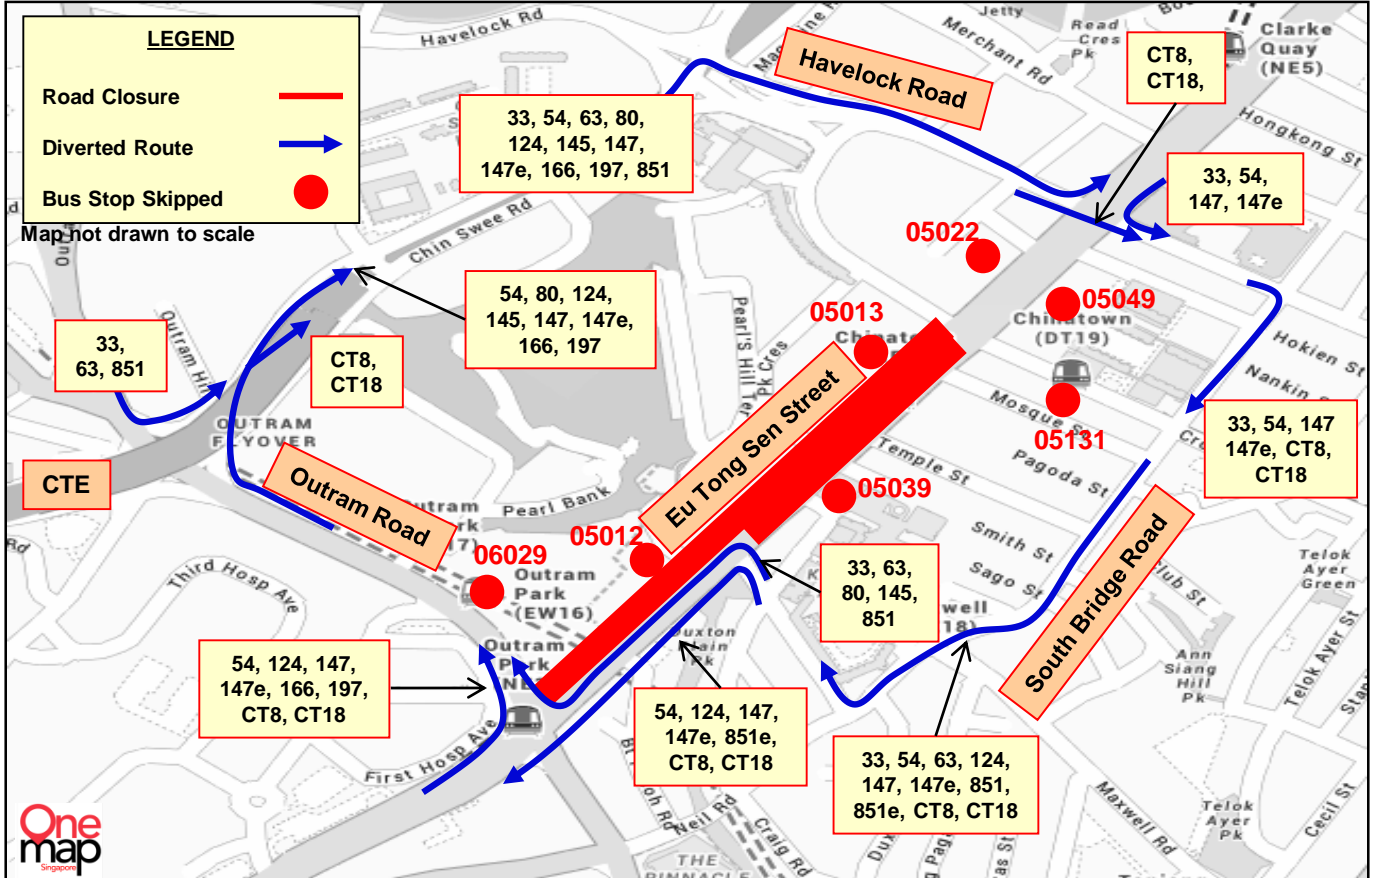

Temporary Route Diversion

巴士路线暂时改道 Lencongan Laluan Sementara தற்காலிக மாற்றுப்பாதை

Sunday, 23 September 2018
4.00pm to 11.59pm

Chinatown Mid-Autumn Festival 2018 – Mass Lantern Walk

Road Name 路名 • Nama Jalan • தெருப் பெயர்கள்	Bus Stop Skipped 不停靠的车站 • Bas Tidak Berhenti di Perhentian • தவிர்க்கப்பட்ட பேருந்து நிறுத்தங்கள்	Affected Bus Services 受影响的路线 • Perkhidmatan Bas Yang Terjejas • பாதிக்கப்பட்ட பேருந்துச் சேவைகள்
Eu Tong Sen Street	(05012) Pearl's Centre	54, 124, 147, 147e, 166, 851, 851e, CT8, CT18
	(05013) People's Park Complex	33, 63, 80, 197, CT8, CT18
	(05022) People's Park Centre	54, 124, 145, 147, 147e, 166, 851, 851e
New Bridge Road	(05039) New Bridge Centre	33, 54, 63, 124, 147, 147e, 851, 851e, CT8, CT18
	(05049) Chinatown Point	33, 54, 147, 147e, CT8, CT18
Outram Road	(06029) Outram Park Station	33, 63, 851
Upper Cross Street	(05131) Opposite Hong Lim Complex	63, 124, 851, 851e