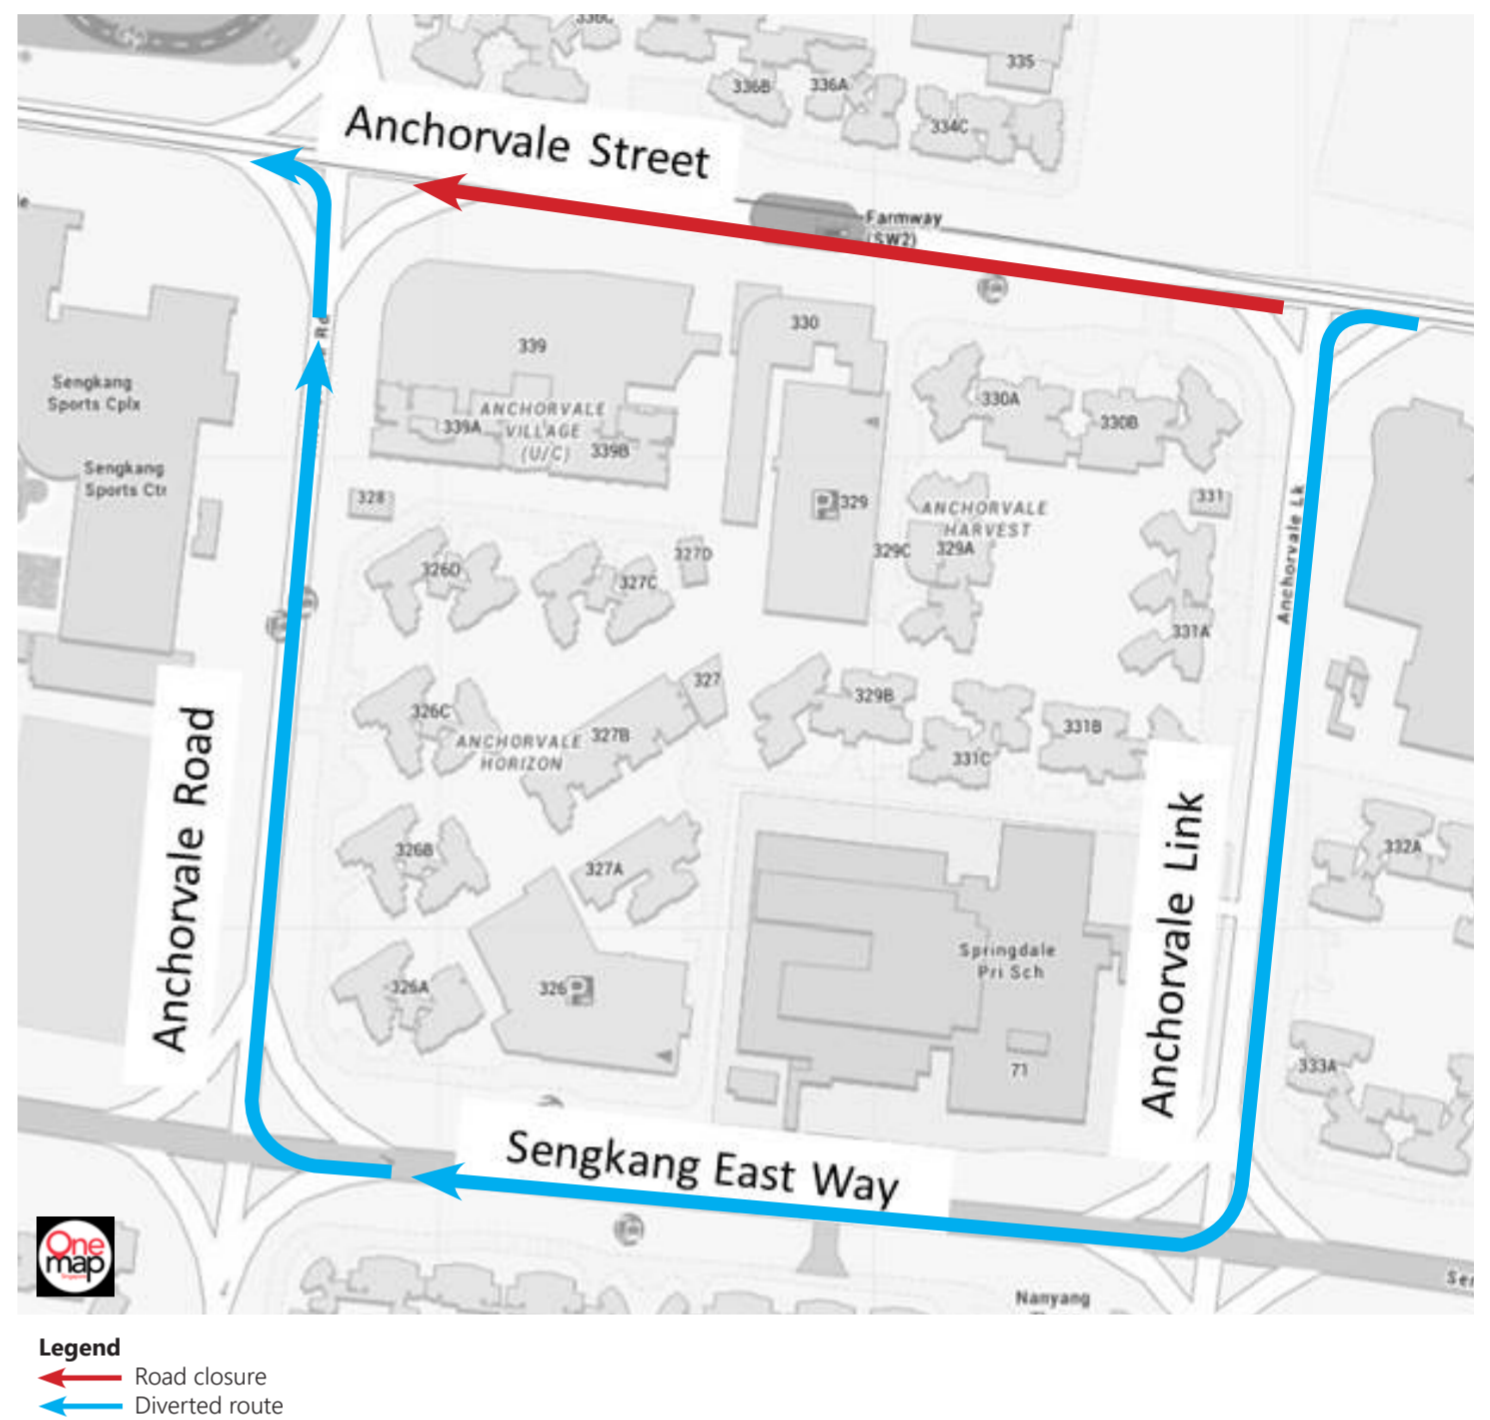

Maintenance Works At SW2 Farmway Station

6 & 7 April 2019
1.30am to 4.30am

We will be conducting maintenance works on the power system and will do our best to minimise the noise levels where possible.

Please note that a section of Anchorvale Street towards the direction of the Sengkang Sports Complex will also be closed during this period.

We apologise for the inconvenience caused.

农道站 (SW2) 进行维修工作

2019年4月6日及7日
凌晨1时30分至凌晨4时30分

我们将对电流系统进行定期维修，并尽量降低噪音，避免对您造成干扰。

在这段时间内，前往盛港体育中心方向的安谷街部分路段，也将暂时关闭。

不便之处，敬请原谅

KERJA PENYELENGGARAAN DI STESEN SW2 FARMWAY

6 dan 7 April 2019
1.30 pagi hingga 4.30 pagi

Kami akan menjalankan kerja-kerja penyelenggaraan pada Sistem Tenaga dan akan melakukan yang terbaik di mana mungkin demi mengurangkan tahap bunyi bising.

Sila ambil perhatian bahawa seksyen Anchorvale Street ke arah Kompleks.