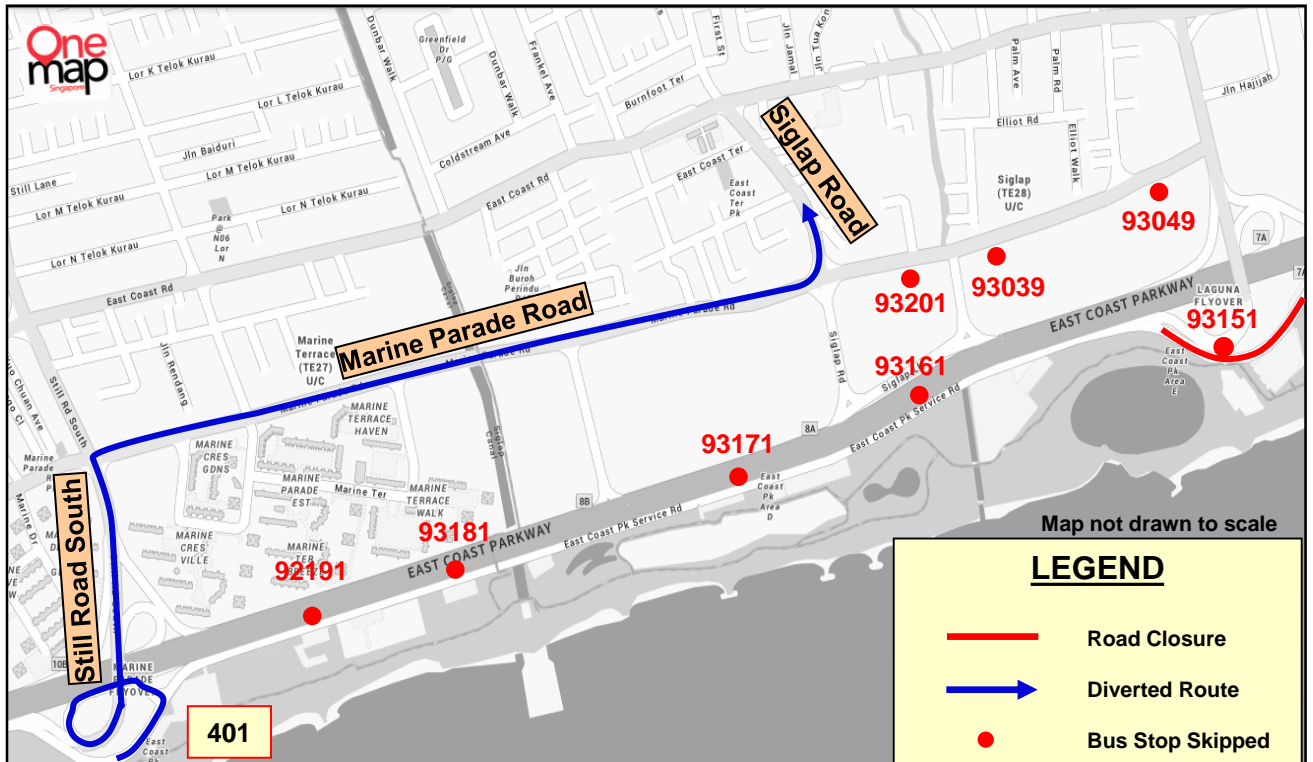

Temporary Route Diversion

巴士路线暂时改道 Lencongan Laluan Sementara தற்காலிக மாற்றுப்பாதை

Sunday, 14 July 2019

6.00am to 1.00pm

TRI-Factor Triathlon 2019

Road Name 路名 • Nama Jalan • தெருப் பெயர்கள்	Bus Stop Skipped 不停靠的车站 • Perhentian Bas yang Dilangkau • தவிர்க்கப்படும் பேருந்து நிறுத்தங்கள்	Affected Bus Service No. 受影响的巴士服务路线 • No. Perkhidmatan Bas Yang Terjejas • பாதிக்கப்படும் பேருந்து சேவை எண்	Bus Stop Code 巴士站编号 • Kod Perhentian Bas • பேருந்து நிறுத்தக் குறியீடு
East Coast Park Service Road	Opposite Car Park C3	401	92191
	Opposite Car Park C4		93181
	Opposite Car Park D3		93171
	Before Car Park E1		93161
	Opposite Cable Ski Park		93151
Marine Parade Road	Lagoon View	93049	
	Laguna Park	93039	
	Victoria School	93201	