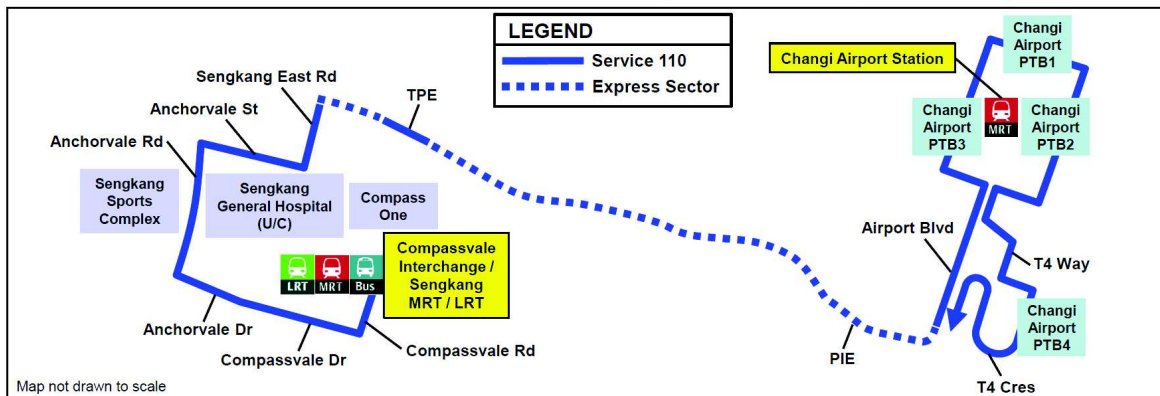

Bus Stop Code	Bus Stop Description	Road Name
67759	COMPASSVALE INT	COMPASSVALE ROAD
67191	BLK 223D	
67349	BLK 204 CP	COMPASSVALE DRIVE
67359	NAN CHIAU HIGH SCH	ANCHORVALE DRIVE
67369	BLK 306 CP	
67379	OPP BLK 313 CP	ANCHORVALE ROAD
67761	OPP BLK 326D	
67319	BLK 336B	ANCHORVALE STREET
67429	CHENG LIM LRT STN	
67599	OPP BLK 293D	SENGKANG EAST ROAD
65199	AFT PUNGGOL RD	TPE
95151	AIRPORT POLICE STN	AIRPORT BOULEVARD
95011	BEF CHANGI AIRPORT PTB3	
95109	CHANGI AIRPORT PTB3	PTB3 BASEMENT
95029	CHANGI AIRPORT PTB1	PTB1 BASEMENT
95129	CHANGI AIRPORT PTB2	PTB2 BASEMENT
95019	AFT CHANGI AIRPORT PTB2	AIRPORT BOULEVARD
95209	CHANGI AIRPORT PTB4	T4 CRESCENT
95159	NEAR SATS FLIGHT KITCHEN	AIRPORT BOULEVARD
65191	BEF PUNGGOL RD	TPE
67591	BLK 286B	SENGKANG EAST ROAD
67421	OPP CHENG LIM LRT STN	ANCHORVALE STREET
67311	BLK 330	
67769	BLK 326D	ANCHORVALE ROAD
67371	BLK 313 CP	
67361	BLK 313B	ANCHORVALE DRIVE
67351	BLK 321 CP	
67341	OPP BLK 204 CP	COMPASSVALE DRIVE
67199	OPP BLK 223D	COMPASSVALE ROAD
67759	COMPASSVALE INT	COMPASSVALE ROAD

New Bus Stop

Operating Hours / 穿行时间 / Waktu Operasi / சேவை நேரம்		
Daily including Public Holidays		
Compassvale Int	First Bus	Last Bus
	0530	2345

For more information, please contact SMRT Customer Hotline at 1800-336-8900.

欲知更多详情，请拨热线 1800-336-8900 向SMRT客户联系中心联络。

Untuk maklumat lanjut, sila hubungi pusat hubungan pelanggan SMRT di talian 1800-336-8900.

மேல் விபரங்களுக்கு, அன்புகூர்ந்து 1800-336-8900.