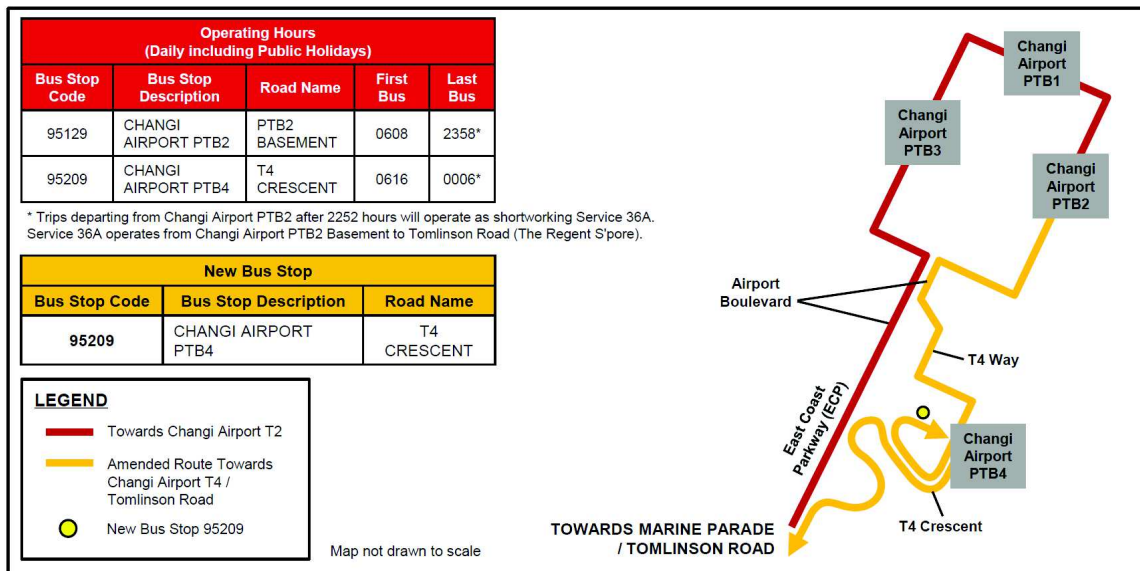

ROUTE EXTENSION

From Sunday, 22 October 2017

36

Opening of Changi Airport Terminal 4

路线延长从2017年10月22日起

Lanjutan Laluan Dari Ahad 22 Oktober 2017

ஞாயிறு 22 அக்டோபர் 2017 முதல் வழித்தடம் நீட்டிப்பு

Route extension into Changi Airport Terminal 4

- Service 36 will be extended to serve Changi Airport Terminal 4 (T4), calling at new bus stop 95209. It will then continue its journey onto ECP towards Marine Parade.
- Provides direct connectivity between T4 and Marine Parade, Marina Bay and Orchard Road.
- 巴士服务路线36号将延长至樟宜机场第4搭客大厦（T4）新的95209巴士站，随后将经东海岸公园大道继续前往马林百列。
- 使乘客能够直接从第4搭客大厦到达马林百列、滨海湾和乌节路。
- Laluan khidmat bas 36 akan diubah untuk melayani Terminal 4 (T4) Lapangan Terbang Changi. Ia akan berhenti di hentian bas baru 95209 sebelum meneruskan perjalanan sepanjang ECP ke arah Marine Parade.
- Menyediakan sambungan langsung dari T4 ke Marine Parade, Marina Bay dan Orchard Road.
- சேவை 36, சாங்கி விமானநிலைய முனையம் 4 (T4) -க்குச் செல்லும் வகையில் நீட்டிக்கப்படும், இந்தப் புதிய பேருந்து நிலையம் 95209 என்றழைக்கப்படும். அதற்குப் பிறகு இச்சேவை மரீன் பரேடை நோக்கி ECP -இனுள் தனது பயணத்தைத் தொடரும்.
- T4 மற்றும் மரீன் பரேட் நகரத்திற்கு இடையேயும், மரீனா பே மற்றும் ஆர்சர்டு சாலைக்கு இடையேயும் நேரடி இணைப்பைப் பயணிகளுக்கு வழங்குகிறது.