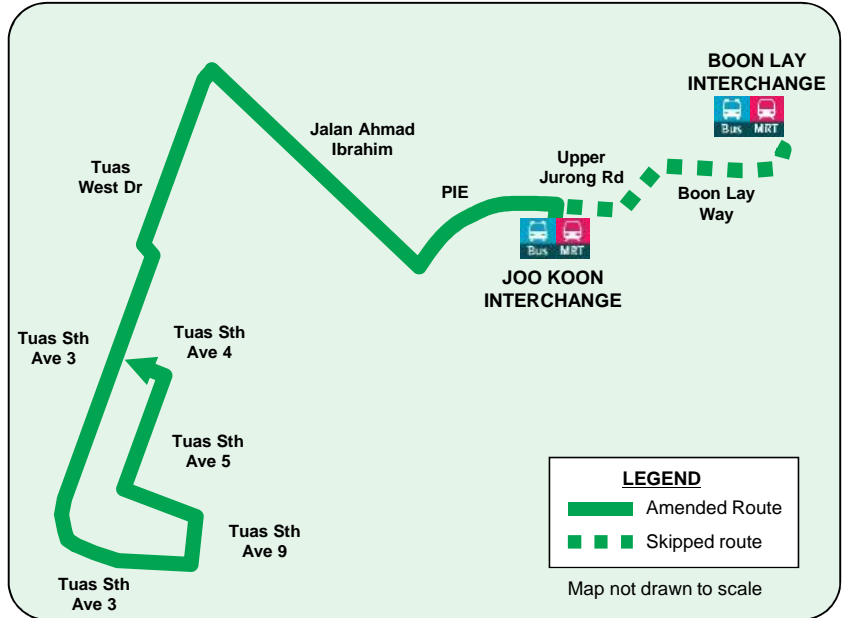

## Route Amendment From Saturday, 28 November 2015

从2015年11月28日(星期六)起路线更改

Perubahan Laluan Mulai Sabtu, 28 November 2015

பயணப்பாதை மாற்றியமைப்பு 28 நவம்பர் 2015, சனிக்கிழமை முதல்

### Joo Koon – Tuas South Ave 9 (Loop)

- Amended to start from the Joo Koon Bus Interchange instead of the Boon Lay Bus Interchange
- Calls at 12 bus stops along Tuas West Drive to provide connection to Raffles Marina, Schering-Plough and ISK Singapore
- 路线的起点将从文礼巴士转换站改为裕群巴士转换站
- 路线将停留位于大士西通道的12个巴士站以提供连接至Raffles Marina, Schering-Plough和ISK Singapore
- Laluan diubah ke Pusat Pertukaran Bus Joo Koon dari Pusat Pertukaran Bus Boon Lay
- la akan berhenti di 12 perhentian bus sepanjang Tuas West Drive dan meneruskan perjalanan ke Raffles Marina, Schering-Plough dan ISK Singapore
- பூன் லே பேருந்து சந்திப்பு நிலையத்திற்குப் பதிலாக ஜூ கூன் பேருந்து சந்திப்பு நிலையத்திலிருந்து தொடங்கும் வகையில் மாற்றியமைக்கப்பட்டது.
- ராஃபிள்ஸ் மரினா, ஷெரிங்-பிலாஹ், ISK சிங்கப்பூர் ஆகியவற்றுக்கு இணைப்பை வழங்க, துவாஸ் வெஸ்ட் டிரைவில் உள்ள 12 பேருந்து நிறுத்தங்களில் நிற்கும்.

#### Operating Hours / 穿行时间 / Waktu Operasi / சேவை நேரம்

From Joo Koon Interchange	Svc 182	Daily : 6.00am – 10.00pm
	Svc 182M	Daily : 9.25am – 11.15pm

#### New Bus Stops / 新巴士站 / Perhentian Bus Baru புதிய பேருந்து நிறுத்தங்கள்

Road Name	Bus Stop Description	Bus Stop No.
TUAS WEST DR	OPP RAFFLES MARINA	25421
	SUPER CONTINENTAL	25431
	BEF PIONEER RD	25441
	AFT TUAS WEST ST	25451
	AFT TUAS WEST AVE	25461
	OPP MSD	26201
	MSD	26209
	BEF TUAS WEST AVE	25469
	OPP TUAS WEST ST	25459
	AFT PIONEER RD	25449
	OPP SUPER CONTINENTAL	25439
	RAFFLES MARINA	25429
PIE	BEF TUAS FLYOVER	24501
	AFT TUAS FLYOVER	24509