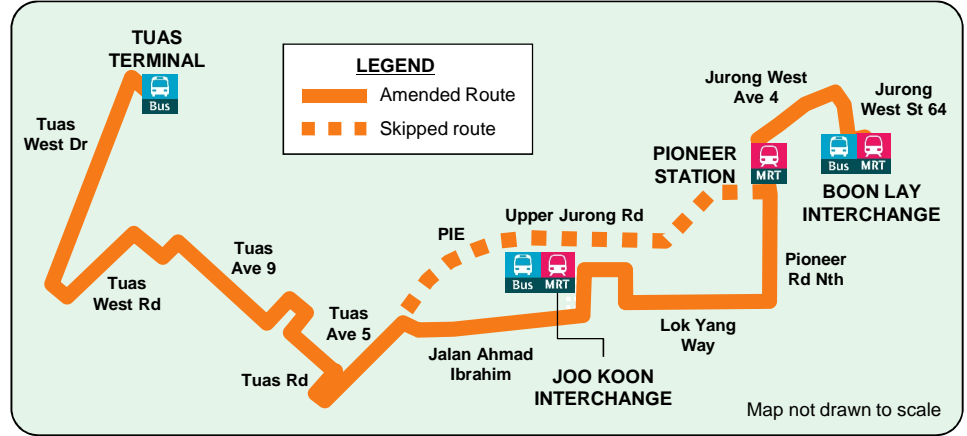

# Opening of Joo Koon Bus Interchange

Operating Hours / 穿行时间 / Waktu Operasi / சேவை நேரம்	
From Boon Lay Interchange	Daily : 6.00am – 11.30pm
From Tuas Terminal	Daily : 6.50am – 12.00 midnight

#### New Bus Stops / 新巴士站 / Perhentian Bas Baru / புதிய பேருந்து நிறுத்தங்கள் (Towards Tuas Terminal)

Road Name	Bus Stop Description	Bus Stop No.
PIONEER RD NORTH	PIONEER JUNCTION	22189
	BEF SECURA	22179
	AFT INTERNATIONAL RD	22169
LOK YANG WAY	AFT PIONEER RD NTH	23501
	NIPPON	23091
	AUTO WORLD CARE	23101
	BEF FOURTH LOK YANG RD	23111
	OPP LEROY-SOMER	23121
SIXTH LOK YANG RD	MES LOGISTIC HUB	23131
	OPP VARCO	23141
INTERNATIONAL RD	OPP MOLEX	23489
BENOI RD	OPP FAIRPRICE HUB	23519
JLN AHMAD IBRAHIM	M.C PACKAGING PTE LTD	24011
	MERITOR HEAVY VEH SYSTEMS	24021

#### New Bus Stops / 新巴士站 / Perhentian Bas Baru / புதிய பேருந்து நிறுத்தங்கள் (Towards Boon Lay Interchange)

Road Name	Bus Stop Description	Bus Stop No.
JLN AHMAD IBRAHIM	MAZAK S'PORE	24029
	LIANG HUAT IND CPLX	24019
BENOI RD	BEF JOO KOON INT	23371
INTERNATIONAL RD	MOLEX	23481
SIXTH LOK YANG RD	VARCO	23149
	BEF LOK YANG WAY	23139
LOK YANG WAY	LEROY-SOMER	23129
	AFT FOURTH LOK YANG RD	23119
	AFT THIRD LOK YANG RD	23109
	BEF FIRST LOK YANG RD	23099
	HOE KENG MOTOR	23509
PIONEER RD NORTH	AFT LOK YANG WAY	22161
	OPP SECURA S'PORE	22171
	S'PORE POST	22181