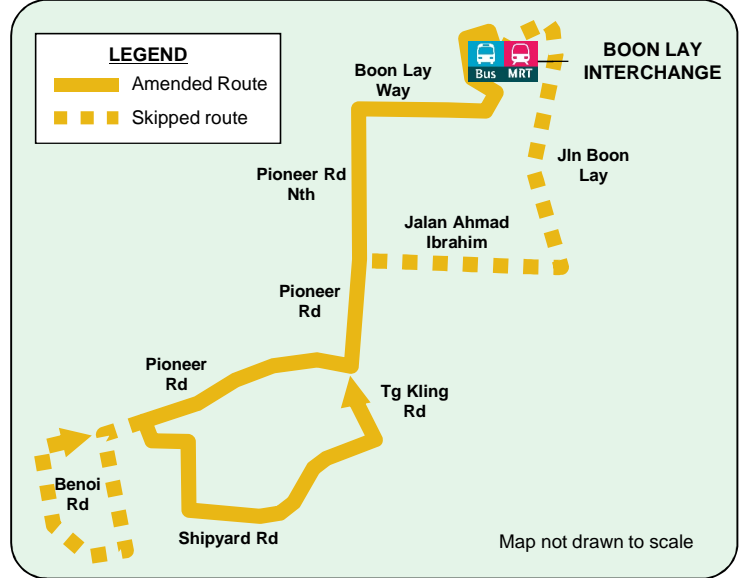

Opening of Joo Koon Bus Interchange

251

Route Amendment From Saturday, 12 December 2015

从2015年12月12日(星期六)起路线更改
Perubahan Laluan Mulai Sabtu, 12 Disember 2015
பயணப்பாதை மாற்றியமைப்பு 12 டிசம்பர் 2015, சனிக்கிழமை முதல்

Boon Lay – Shipyard Road (Loop)

- Amended to serve Jurong West Street 64, Boon Lay Way, Pioneer Road North and a new additional section of Pioneer Road.
- Serves only bus stops along Shipyard Road in the direction of Tanjong Kling Road and no longer calls at those in the opposite direction.
- 路线更改为途经裕廊西64街、文礼道、先驱北路和一段位于先驱路的新额外路段。
- 更改后, 路线将只停留位于船厂路(往丹戎吉宁路)的巴士站, 而不再停留于对面的巴士站。
- Laluan diubah ke Jurong West Street 64, Boon Lay Way, Pioneer Road North dan sebahagian tambahan baru ke Pioneer Road.
- la akan hanya melalui perhentian-perhentian sepanjang Shipyard Road menuju Tanjong Kling Road sehala. Tidak ke laluan yang bertentangan.
- ஜூரோங் வெஸ்ட் ஸ்டிரீட் 64, பூன் லே வே, பயனியர் சாலை நோர்த், பயனியர் சாலையில் புதிதாகச் சேர்க்கப்பட்ட பகுதி ஆகியவற்றுக்குச் சேவையாற்றும் வகையில் மாற்றியமைக்கப்பட்டது.
- தஞ்சோங் கிளிங் சாலையை நோக்கிச் செல்லும் விழ்பயார்ட் சாலையிலுள்ள பேருந்து நிறுத்தங்களில் மட்டுமே சேவையாற்றும். எதிர்த்திசையில் உள்ள பேருந்து நிறுத்தங்களில் இனி நிற்காது.

Operating Hours / 穿行时间 / Waktu Operasi / சேவை நேரம்	
From Boon Lay Interchange	Daily: 5.45am – 11.35pm

New Bus Stops / 新巴士站 / Bas baru Stops புதிய பேருந்து நிறுத்தங்கள்		
Road Name	Bus Stop Description	Bus Stop No.
JURONG WEST ST 64	OPP BLK 662C	22499
	BLK 662D	22491
BOON LAY WAY	OPP BLK 660CP	22569
	OPP BLK 657 CP	22559
	OPP BLK 655 CP	22549
	BLK 655	22541
	BLK 657	22551
PIONEER RD NORTH	BLK 660	22561
	PIONEER JUNCTION	22189
	BEF SECURA	22179
	AFT INTERNATIONAL RD	22169
PIONEER RD	AFT LOK YANG WAY	22161
	OPP SECURA S'PORE	22171
	S'PORE POST	22181
PIONEER RD	BEF BENOI SECTOR	23279
	EXXON MOBIL	23269
	BEF SHIPYARD RD	23259