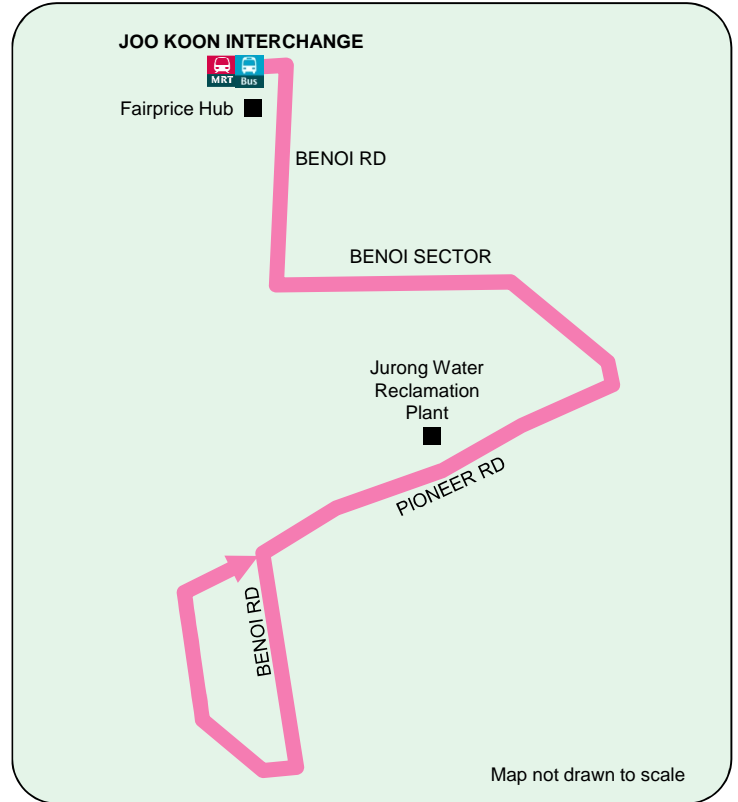

Opening of Joo Koon Bus Interchange

253

New Service From Saturday, 12 December 2015

新路线从2015年12月12日(星期六)起

Perkhidmatan Baru Mulai Sabtu, 12 Disember 2015

புதிய சேவை 12 டிசம்பர் 2015, சனிக்கிழமை முதல்

Joo Koon – Benoi Sector – Benoi Road (Loop)

- Connects Benoi Road, Pioneer Road and Benoi Sector with Joo Koon Bus Interchange / MRT
- 连接赧耐路、先驱路和赧耐段与裕群巴士转换站 / 地铁站
- Menghubung Benoi Road, Pioneer Road dan Benoi Sector dengan Pusat Pertukaran Bas / MRT Joo Koon
- பினொய் சாலை, பயனியர் சாலை, பினொய் செக்டர் ஆகியவற்றை ஜூ கூன் பேருந்து சந்திப்பு நிலையத்துடன்/ பெருவிரைவு இரயில் நிலையத்துடன் இணைக்கிறது.

Operating Hours

穿行时间 / Waktu Operasi / சேவை நேரம்

From Joo Koon Interchange	Daily 5.45am – 11.30pm
------------------------------	---------------------------

Road Name	Bus Stop Description	Bus Stop No.
JOO KOON CIRCLE	JOO KOON INT	24009
BENOI RD	OPP FAIRPRICE HUB	23519
BENOI SECTOR	AFT BENOI RD	23471
	OPP S'PORE TPT PTE LTD	23191
	OPP SHIMANO PTE LTD	23201
	MAPLETREE LOGISTICS HUB	23211
PIONEER RD	EXXON MOBIL	23269
	BEF SHIPYARD RD	23259
	BEF BENOI RD	23249
BENOI RD	AFT PIONEER RD	23281
	ST MARINE	23291
	BEF BENOI BASIN	23301

Road Name	Bus Stop Description	Bus Stop No.
BENOI RD	KEPPEL SHIPYARD	23311
	BEF BENOI LANE	23321
	OPP JP NELSON	23331
PIONEER RD	AFT BENOI RD	23241
	AFT SHIPYARD RD	23251
	OPP EXXON MOBIL	23261
BENOI SECTOR	TRU MARINE	23219
	AFT SHIMANO PTE LTD	23209
	S'PORE TPT PTE LTD	23199
	BEF BENOI RD	23479
BENOI RD	BEF JOO KOON INT	23371
JOO KOON CIRCLE	JOO KOON INT	24009