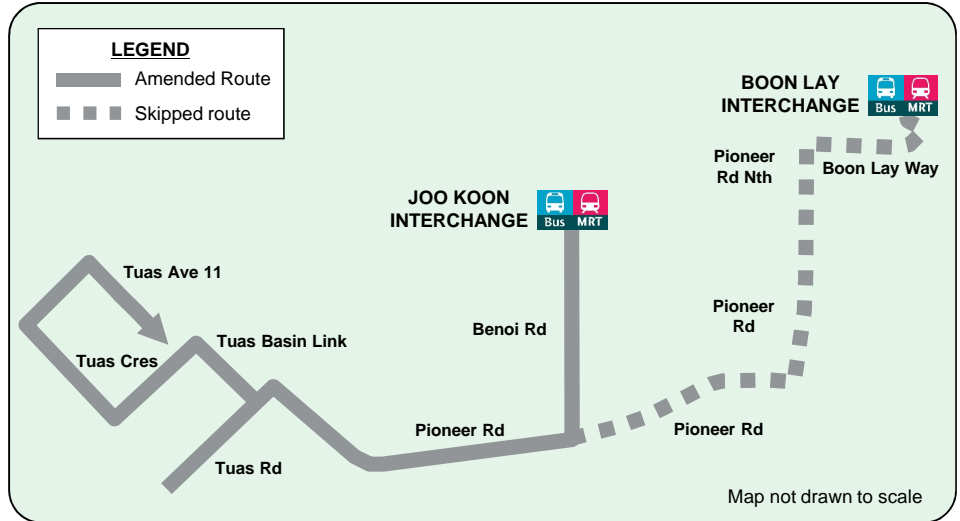

Opening of Joo Koon Bus Interchange

254

Route Amendment From Saturday, 12 December 2015

从2015年12月12日(星期六)起路线更改
Perubahan Laluan Mulai Sabtu, 12 Disember 2015
பயணப்பாதை மாற்றியமைப்பு 12 டிசம்பர் 2015, சனிக்கிழமை முதல்

Joo Koon – Tuas Avenue 11 (Loop)

- Amended to start from the Joo Koon Bus Interchange instead of the Boon Lay Bus Interchange
- Calls at a pair of new stops along Benoi Road
- 从文礼巴士转换站改为启程于裕群巴士转换站
- 停留位于责耐路的两个新巴士站
- Laluan diubah ke Pusat Pertukaran Bas Joo Koon dari Pusat Pertukaran Bas Boon Lay
- la akan berhenti di sepanjang perhentian bus baru di Benoi Road
- புன் லே பேருந்து சந்திப்பு நிலையத்திற்குப் பதிலாக ஜூ கூன் பேருந்து சந்திப்பு நிலையத்திலிருந்து தொடங்கும் வகையில் மாற்றியமைக்கப்பட்டது.
- பினொய் சாலையில் இரு புதிய பேருந்து நிறுத்தங்களில் நிற்கும்.

Operating Hours / 穿行时间 / Waktu Operasi / சேவை நேரம்

From Joo Koon Interchange

Daily : 6.00am – 11.15pm

New Bus Stops / 新巴士站 / Perhentian Bas Baru / புதிய பேருந்து நிறுத்தங்கள்		
Road Name	Bus Stop Description	Bus Stop No.
BENOI RD	OPP FAIRPRICE HUB	23519
BENOI RD	BEF JOO KOON INT	23371

Skipped Bus Stops / 不停留巴士站 Tidak berhenti di perhentian bus / தவிர்க்கப்படும் பேருந்து நிறுத்தங்கள்			
Road Name	Bus Stop Description	Bus Stop No.	Alternative Bus Services
JURONG WEST ST 64	BLK 662D	22491	Service 251 (Towards Boon Lay Interchange)
	OPP BLK 662C	22499	
BOON LAY WAY	OPP BLK 660CP	22569	Service 251 (From Boon Lay Interchange)
	OPP BLK 657 CP	22559	
	OPP BLK 655 CP	22549	
	BLK 655	22541	Service 251 (Towards Boon Lay Interchange)
PIONEER RD NORTH	BLK 657	22551	
	BLK 660	22561	
	PIONEER JUNCTION	22189	Service 193 (Towards Tuas Terminal)
PIONEER RD NORTH	BEF SECURA	22179	Service 251 (From Boon Lay Interchange)
	OPP JOO ANN EATING HSE	22169	Service 256 (Towards Joo Koon Interchange)