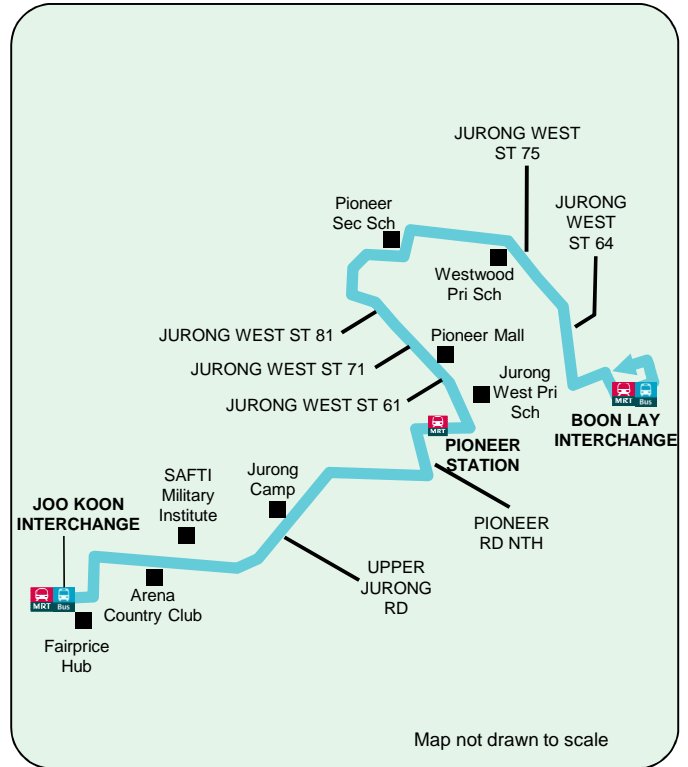

- Travels between the Joo Koon and Boon Lay Bus Interchanges
- Enhances connectivity to Joo Koon, Pioneer and Boon Lay MRT / Bus Interchanges and local amenities in Joo Koon, Boon Lay and Jurong West
- 穿行于裕群和文礼巴士转换站之间
- 更好的连接裕群、先驱和文礼地铁站 / 巴士转换站和裕群、文礼和裕廊西的设施
- Perjalanan antara Pusat Pertukaran Bas Joo Koon dan Boon Lay
- Peningkatan sambungan ke Joo Koon, Pioneer dan Boon Lay MRT / Pusat Pertukaran Bas serta tempat-tempat kemudahan awam di Joo Koon, Boon Lay dan Jurong West
- ஜூ கூன் பேருந்து சந்திப்பு நிலையத்திற்கும் பூன் லே பேருந்து சந்திப்பு நிலையத்திலிருந்து இடையில் பயணம் செய்கிறது.
- ஜூ கூன், பயனியர், பூன் லே பெருவிரைவு இரயில்/பேருந்து சந்திப்பு நிலையங்களுக்கும் ஜூ கூன், பூன் லே, ஜூரோங் வெஸ்ட் வட்டாரங்களிலுள்ள வசதிகளுக்கும் இணைப்பை மேம்படுத்துகிறது.

Operating Hours / 穿行时间 / Waktu Operasi / சேவை நேரம்

From Joo Koon Interchange	Daily : 6.00am – 11.45pm
From Boon Lay Interchange	Daily : 5.30am – 12.10am

Road Name	Bus Stop Description	Bus Stop No.
JOO KOON CIRCLE	JOO KOON INT	24009
UPP JURONG RD	SAFTI MILITARY INST	23079
	BEF KIAN TECK RD	23069
	AFT KIAN TECK RD	23059
	JURONG CAMP	23049
	BEF JURONG WEST ST 93	22471
PIONEER RD NORTH	OPP BLK 653B	22461
JURONG WEST ST 63	BLK 649A	22529
JURONG WEST ST 61	OPP JURONG WEST PR SCH	22531
	BLK 639	22231
JURONG WEST ST 71	BLK 701	27421
JURONG WEST ST 81	BLK 844A CP	27411
	PIONEER SEC SCH	27401
JURONG WEST ST 82	BET BLK 859/860	27399
JURONG WEST ST 75	GEK POH SHOP CTR	27389
JURONG WEST ST 75	BLK 755	27379
JURONG WEST ST 64	BLK 678D	22599
	BLK 685B	22449
JURONG WEST CTRL 3	BOON LAY INT	22009