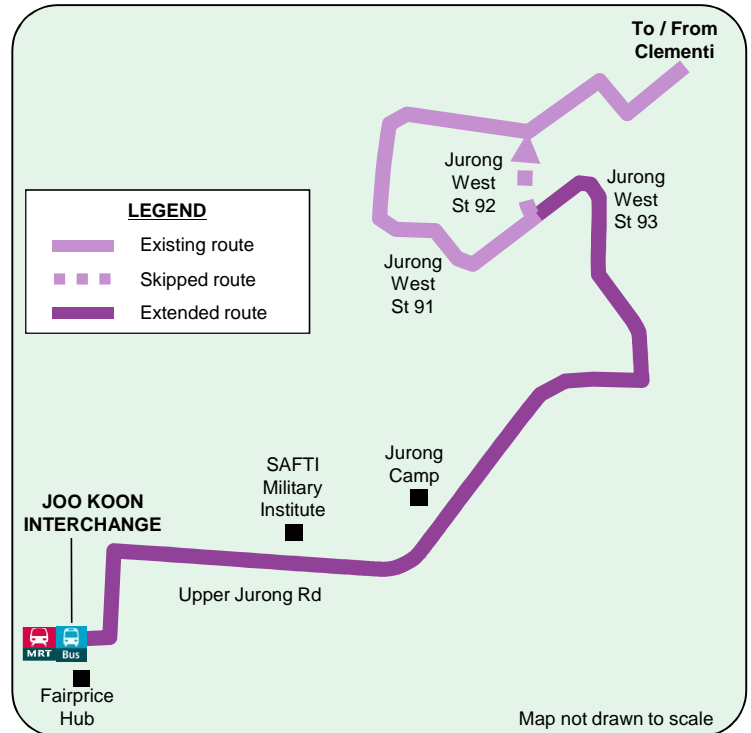

Opening of Joo Koon Bus Interchange

99 

Route Extension From Saturday, 21 November 2015

从2015年11月21日(星期六)起路线延长

Laluan Lanjutan Mulai Sabtu, 21 November 2015

பயணப்பாதை நீட்டிப்பு 21 நவம்பர் 2015, சனிக்கிழமை
முதல்

Clementi – Jurong West – Joo Koon

- Enhances connectivity between Jurong West and Joo Koon MRT/ Bus Interchange
- Extended along Jurong West St 93 and Upper Jurong Road
- 增强裕廊西和裕群地铁/巴士转换站之间的连接
- 延长至裕廊西93街和裕廊路上段
- Peningkatan hubungan antara Jurong West dan Joo Koon MRT/ Pusat Pertukaran Bas
- Laluan tambahan sepanjang Jurong West St 93 dan Upper Jurong Rd
- ஜூகூன் வெஸ்ட் வட்டாரத்திற்கும் ஜூ கூன் பெருவிரைவு இரயில்/பேருந்து சந்திப்பு நிலையத்திற்கும் இடையில் இணைப்பை மேம்படுத்துகிறது.
- ஜூகூன் வெஸ்ட் ஸ்திரீட் 93, அப்பர் சாங்கி சாலை ஆகியவற்றுக்கு நீட்டிக்கப்பட்டுள்ளது.

New Bus Stops / 新巴士站 / Perhentian Bas Baru / புதிய பேருந்து நிறுத்தங்கள் (Towards Joo Koon Interchange)		
Road Name	Bus Stop Description	Bus Stop No.
JURONG WEST ST 91	BLK 918	27531
JURONG WEST ST 93	NTUC HEALTH NURSING HOME	27501
	BLK 974	27511
	BLK 986 CP	27521
UPP JURONG RD	AFT JURONG WEST ST 93	22479
	OPP JURONG CAMP	23041
	BEF KIAN TECK RD	23051
	AFT KIAN TECK RD	23061
	OPP SAFTI MILITARY INST	23071
JOO KOON CIRCLE	JOO KOON INT	24009

Operating Hours / 穿行时间 Waktu Operasi / சேவை நேரம்	
From Clementi Interchange	Daily : 5.30am – 12.00 midnight
From Joo Koon Interchange	Daily : 5.45am – 12.00 midnight

New Bus Stops / 新巴士站 / Perhentian Bas Baru / புதிய பேருந்து நிறுத்தங்கள் (Towards Clementi Interchange)		
Road Name	Bus Stop Description	Bus Stop No.
JOO KOON CIRCLE	JOO KOON INT	24009
UPP JURONG RD	SAFTI MILITARY INST	23079
	BEF KIAN TECK RD	23069
	AFT KIAN TECK RD	23059
	JURONG CAMP	23049
	BEF JURONG WEST ST 93	22471
JURONG WEST ST 93	OPP BLK 987A	27529
	OPP BLK 974	27519
	BEF YUNNAN CRES	27509
JURONG WEST ST 91	JUYING PR SCH	27149
	OPP BLK 918	27539
	BLK 934	27139