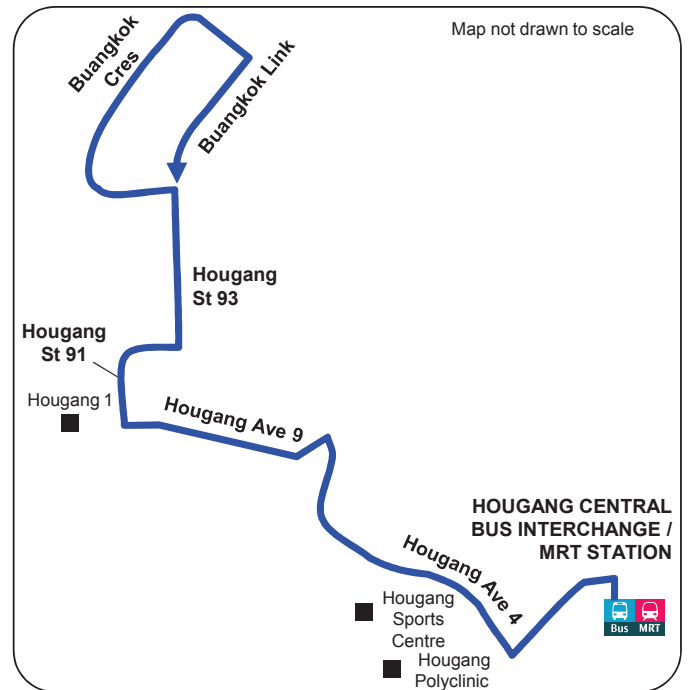

# 329

新路线从 2017年7月9日 (星期日) 开始服务

Perkhidmatan Bas Baru Dari 9 Julai 2017

ஞாயிறு 9 ஜூலை 2017 முதல் புதிய பேருந்து சேவை

## Hougang Central – Buangkok Crescent (Loop)

- New bus service between Hougang Central Bus Interchange and Buangkok Crescent via Hougang Avenues 4 and 9 and Hougang Streets 91 and 93.
- Enhance connectivity to Hougang MRT Station and key amenities such as Hougang 1, Hougang Sports Centre and Hougang Polyclinic
- 新巴士服务将往返于后港中心巴士转换站和万国弯，途经后港4道、9道及后港91和93街
- 它将加强后港地铁站与主要设施如 Hougang 1购物商场、后港体育中心及后港综合诊疗所的连接性
- Khidmat bas baru antara Pusat Pertukaran Bas Hougang Central dan Buangkok Crescent menerusi Hougang Ave 4,9 dan Hougang St 91, 93.
- Meningkatkan ketersambungan ke Stesen MRT Hougang dan kemudahan utama seperti Hougang 1, Pusat Sukan Hougang dan Poliklinik Hougang
- ஹவ்காங் சென்ட்ரல் பேருந்து நிலையத்திற்கும் புவாங்கொக் கிரசன்ட்டுக்கும் இடையில் ஹவ்காங் அவென்யூ 4, 9, ஹவ்காங் ஸ்திரீட் 91, 93 வழியாகச் செல்லும் புதிய பேருந்து சேவை
- ஹவ்காங் எம்ஆர்டி நிலையம் மற்றும் ஹவ்காங் 1, ஹவ்காங் விளையாட்டு நிலையம், ஹவ்காங் பலதுறை மருந்தகம் போன்ற முக்கிய வசதிகளுக்கும் மேம்பட்ட பயண இணைப்பு

Operating Hours / 穿行时间 / Waktu Operasi / சேவை நேரம்	
From Hougang Central Bus Interchange	Daily : 5.45am – 12.30am

Towards Buangkok Cres		
Road Name	Bus Stop Description	Bus Stop No.
HOUGANG CENTRAL	HOUGANG CTRL INT	64009
HOUGANG CENTRAL	BLK 836	64551
HOUGANG AVE 4	HOUGANG POLYCLINIC	64529
HOUGANG AVE 4	BLK 602	64339
HOUGANG AVE 4	BLK 670	64411
HOUGANG AVE 9	BLK 665	64479
HOUGANG ST 91	HOUGANG 1/OPP BLK 931A	64081
HOUGANG ST 93	HOUGANG PR SCH	64091
BUANGKOK LINK	BLK 980C	66541
BUANGKOK CRES	BUANGKOK SPORTS PK	66589
BUANGKOK CRES	BLK 998B	66579