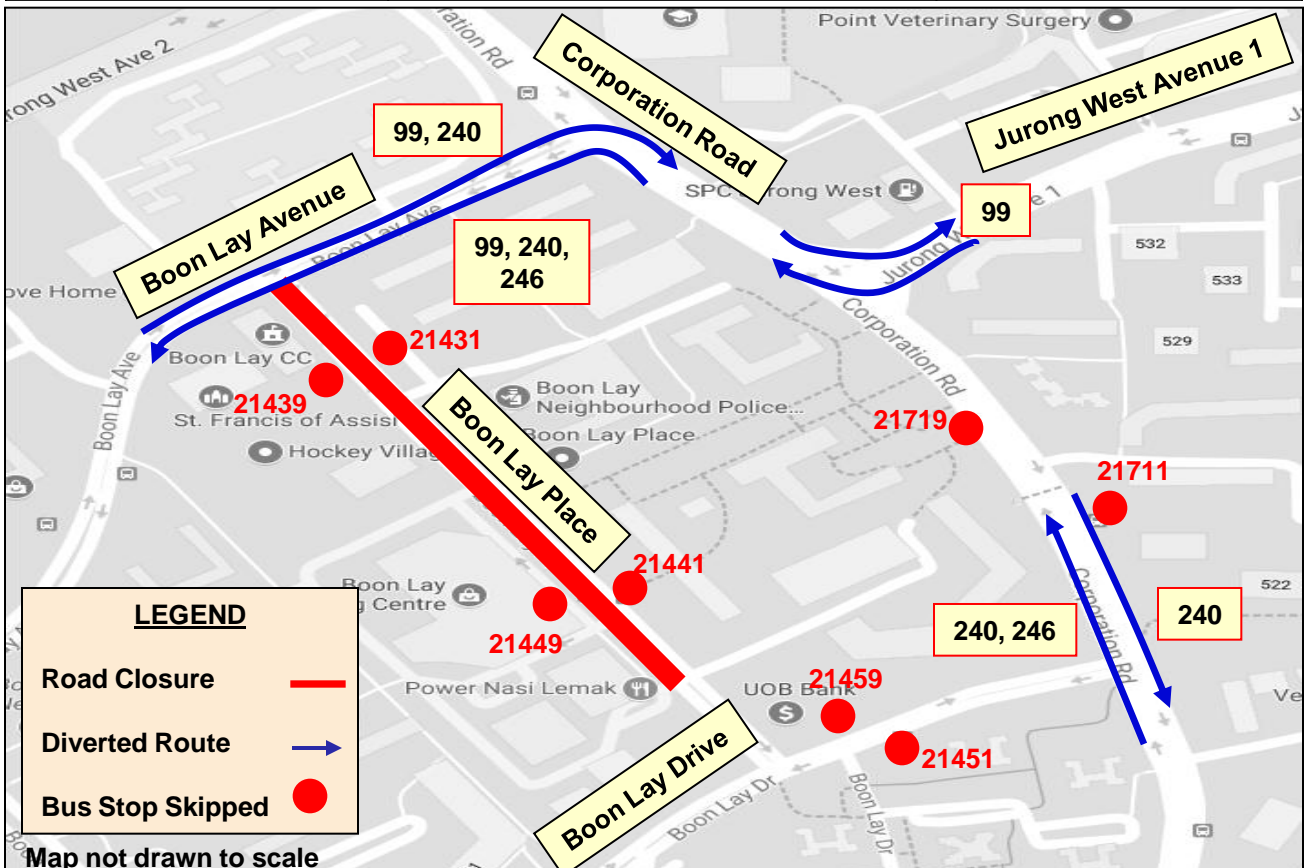

Temporary Route Diversion

巴士路线暂时改道 Lencongan Laluan Sementara தற்காலிக மாற்றுப்பாதை

**Sunday, 31 December 2017, 6.00pm to
Monday, 1 January 2018, 1.00am**

Boon Lay Countdown 2018

Road Name 路名 • Nama Jalan • தெருப் பெயர்கள்	Bus Stop Skipped 不停靠的车站 • Bas Tidak Berhenti di Perhentian • தவிரக்கப்பட்ட பேருந்து நிறுத்தங்கள்	Affected Bus Services 受影响的路线 • Perkhidmatan Bas Yang Terjejas • பாதிக்கப்பட்ட பேருந்துச் சேவைகள்
Boon Lay Drive	(21451) Blk 206	99, 240, 246
	(21459) Blk 209	99, 240
Boon Lay Place	(21431) Blk 210	
	(21439) Boon Lay Community Centre	99, 240, 246
	(21441) Blk 207	99, 240
	(21449) Boon Lay Shopping Centre	99, 240, 246
Corporation Road	(21711) Between Blk 523/525	99
	(21719) Opposite Blk 529	

**Sunday, 31 December 2017, 4.00pm to
Monday, 1 January 2018, 2.00am**

Marina Bay Singapore Countdown 2018

Road Name 路名 • Nama Jalan • தெருப் பெயர்கள்	Bus Stop Skipped 不停靠的车站 • Bas Tidak Berhenti di Perhentian • தவிர்க்கப்பட்ட பேருந்து நிறுத்தங்கள்	Affected Bus Services 受影响的路线 • Perkhidmatan Bas Yang Terjejas • பாதிக்கப்பட்ட பேருந்துச் சேவைகள்	Time 时间 • Waktu • நேரம்
Bayfront Avenue	(03501) Marina Bay Sands Theatre	133	6.00pm to 1.30am
	(03511) Marina Bay Sands MICE		
Collyer Quay	(03019) OUE Bayfront	10, 57, 100, 130, 131, 196	
Connaught Drive	(02029) Opposite Singapore Cricket Club	100, 130, 131	4.00pm to 1.30am
Marina Boulevard	(03381) The Sail	133	6.00pm to 1.30am
	(03391) Marina Bay Financial Centre		
	(03381) The Sail	400, 402	9.00pm to 1.30am
	(03391) Marina Bay Financial Centre		
Parliament Place	(02181) Supreme Court	195	4.00pm to 1.30am
Raffles Avenue	(02051) Seating Gallery	56, 70M, 111, 133, 162M, 195, 1N, 2N, 3N, 4N, 5N, 6N	6.00pm to 2.00am
	(02061) The Esplanade		
	(02101) Before Temasek Avenue	56, 195, 1N, 2N, 3N, 4N, 5N, 6N	11.00pm to 2.00am
Temasek Avenue	(02171) Opposite The Ritz Carlton	70M, 111, 133, 162M, 502	11.00pm to 1.30am