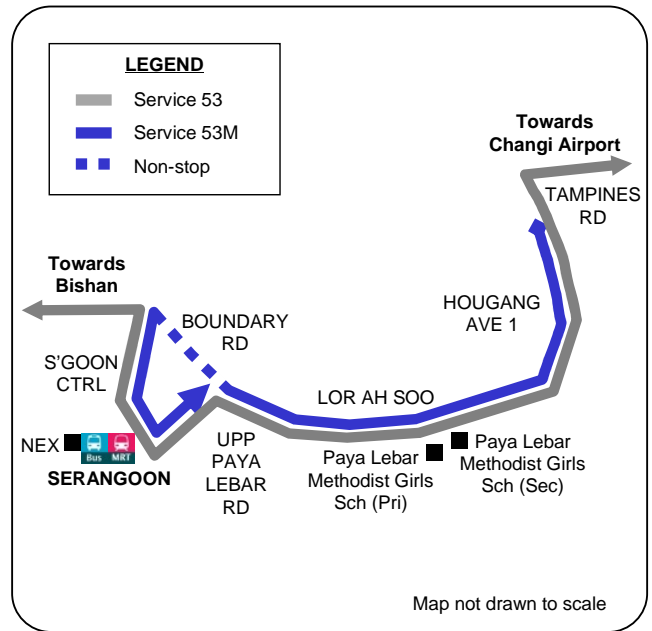

Bringing You More Buses, Better Rides

53M

New Supplementary Service From Sunday, 16 August 2015

新辅助路线从2015年8月16日(星期日)起

Perkhidmatan Tambahan Baru bermula dari Ahad, 16 Ogos 2015
 ஞாயிறு, 2015 ஆகஸ்டு 16 முதல், புதிய துணைப் பேருந்து சேவை

Hougang Avenue 1 – Lorong Ah Soo – Serangoon Central (loop)

- Supplements Service 53 by providing connection between Hougang Avenue 1 and Serangoon Central
- Enhance connectivity to Serangoon MRT / bus interchange and local amenities
- 辅助路线53, 连接后港1道和实龙岗中路
- 更好的连接实龙岗地铁站 / 巴士转换站和该区设施
- Penambahan kepada perkhidmatan bus 53 dengan penghubung antara Hougang Avenue 1 dan Serangoon Central
- Meningkatkan kesalinghubungan ke Serangoon MRT / pusat pertukaran bus dan kemudahan-kemudahan setempat
- பேருந்து சேவை 53-க்குத் துணையாக, ஹவ்காங் அவென்யூ 1-க்கும் சிராங்கூன் சென்ட்ரலுக்கும் இடையில் பயண இணைப்பு வழங்குகிறது.
- சிராங்கூன் பெருவிரைவு இரயில் / பேருந்து சந்திப்பு நிலையம், வட்டார வசதிகள் ஆகியவற்றுக்குப் பயண இணைப்பை மேம்படுத்தும்.

Operating Hours / 穿行时间 / Waktu Operasi / சேவை நேரம்

From bus stop opposite Blk 232 (Bus stop 63261) along Hougang Ave 1

Daily
6.00am – 11.00pm

Road Name	Bus Stop Description	Bus Stop No.	Road Name	Bus Stop Description	Bus Stop No.
HOUGANG AVE 1	OPP BLK 232	63261	SERANGOON CENTRAL	S'GOON STN	66359
	BLK 239	63271	UPP SERANGOON RD	OPP BLK 1	62141
	BLK 105 MKT/FC	63281	UPP PAYA LEBAR RD	BLK 161	62059
LOR AH SOO	OPP BLK 115	63291	LOR AH SOO	THE MINTON	62229
	PAYA LEBAR GIRLS' SCH	63301		OPP PAYA LEBAR GIRLS' SCH	63309
	OPP THE MINTON	62221		BLK 115	63299
UPP PAYA LEBAR RD	PAYA LEBAR CAMP	62051	HOUGANG AVE 1	ALJUNIED CC	63289
BOUNDARY RD	NON-STOP	-		OPP YUYING SEC SCH	63279
SERANGOON CENTRAL	BLK 206	66379		BLK 232	63269