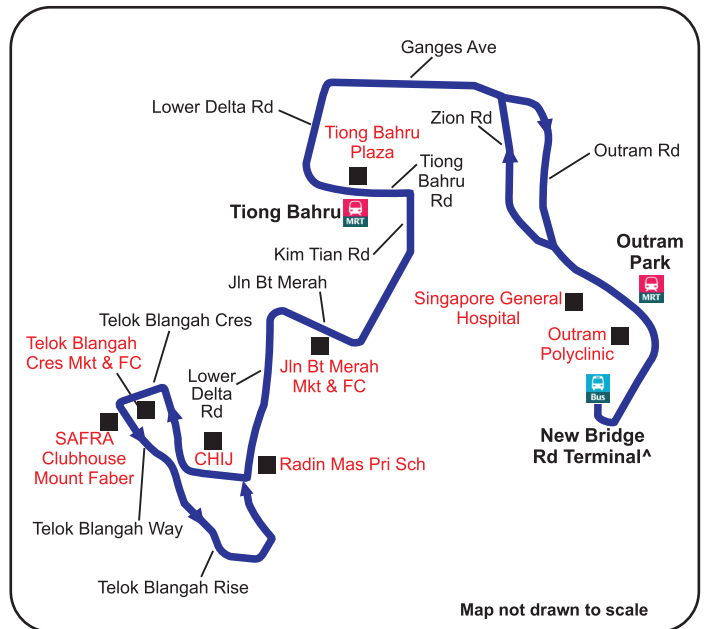

Bringing You More Buses, Better Rides

121

New Service from Sunday, 16 March 2014 新路线从2014年3月16日 (星期日) 起开始川行服务

- Provides Ganges Avenue, Kim Tian Rd and Telok Blangah Way / Crescent / Rise residents with convenient access to Tiong Bahru MRT station
- Serves Outram Road, Ganges Avenue, Lower Delta Road, Tiong Bahru Road, Kim Tian Road, Jalan Bukit Merah and Telok Blangah Way / Crescent / Rise
- Provides access to Singapore General Hospital, Outram Polyclinic, SAFRA (Mt Faber), Tiong Bahru Plaza, Jalan Bukit Merah and Telok Blangah Crescent Market & Food Centres and schools such as Radin Mas Pri Sch and CHIJ St. Theresa's Convent

- 方便恒河道、金殿路和直落布兰雅大道/弯/坡居民通往中巴鲁地铁站
- 途经欧南路、恒河道、立达路下段、中巴鲁路、金殿路、惹兰红山和直落布兰雅大道/弯/坡
- 通往新加坡中央医院、欧南综合诊疗所、战备军协 (花柏山会所)、中巴鲁广场、惹兰红山和直落布兰雅弯巴刹与熟食中心和学校如拉丁马士小学和圣婴德兰女校

Operating Hours

New Bridge Rd Terminal[^] : 6.00am to 11.30pm (Daily)

Road Name	Bus Stop Description	Bus Stop No.	Road Name	Bus Stop Description	Bus Stop No.
EU TONG SEN ST	NEW BRIDGE RD TER [^]	10589	TELOK BLANGAH WAY	BLK 25	14279
	AFT HOSP DR	10017		BLK 28	14319
OUTRAM RD	OPP OUTRAM PK STN	06011	TELOK BLANGAH RISE	BLK 36 MKT/FC	14489
TIONG BAHRU RD	BLK 55	06051		BLK 41	14309
ZION RD	BLK 2B	06071		BLK 40	14379
	BLK 94	06081	LOWER DELTA RD	ST. THERESA'S CONVENT	14031
GANGES AVE	GANGES CTR	10221	CENDEX CTR	10361	
	OPP BLK 79	10231	JLN BT MERAH	BLK 201	10079
LOWER DELTA RD	BLK 48	10389	KIM TIAN RD	BLK 121	10129*
TIONG BAHRU RD	TIONG BAHRU PLAZA	10169	TIONG BAHRU RD	CTRL GREEN CONDO	10151
KIM TIAN RD	BLK 126 CP	10121*		OPP TIONG BAHRU PLAZA	10161
JLN BT MERAH	BLK 111	10071	LOWER DELTA RD	OPP BLK 48	10381
	BLK 104	10501	GANGES AVE	BLK 79	10239
LOWER DELTA RD	OPP CENDEX CTR	10369		OPP HARVEST MANS	10229
	TELOK BLANGAH WAY	BLK 27	14291	AFT FURAMA RIVERFRONT	06069
TELOK BLANGAH CRES	BLK 10	14269	OUTRAM RD	ETONHOUSE PRE-SCH	06049
	BLK 11	14259		OUTRAM PK STN	06029
			EU TONG SEN ST	NEW BRIDGE RD TER [^]	10589