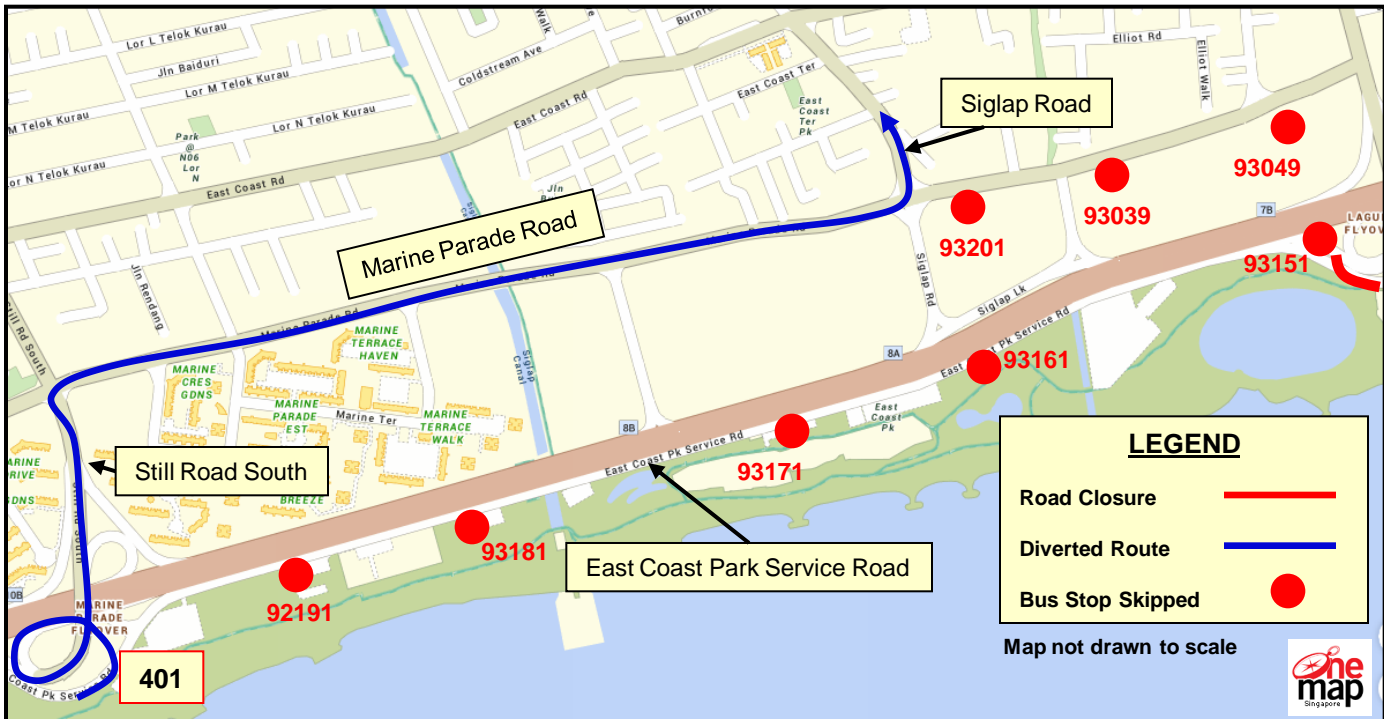

# Temporary Route Diversion

巴士路线暂时改道 Lencongan Laluan Sementara தற்காலிக மாற்றுப்பாதை

**Sunday, 10 September 2017**  
**10.00am to 1.00pm**

## Singapore International Triathlon 2017

Road Name 路名 • Nama Jalan • தெருப் பெயர்கள்	Bus Stop Skipped 不停靠的车站 • Bas Tidak Berhenti di Perhentian • தவிரக்கப்பட்ட பேருந்து நிறுத்தங்கள்	Affected Bus Service 受影响的路线 • Perkhidmatan Bas Yang Terjejas • பாதிக்கப்பட்ட பேருந்துச் சேவைகள்
East Coast Park Service Road	(92191) Opposite Car Park C3	401
	(93151) Opposite Cable Ski Park	
	(93161) Before Car Park E1	
	(93171) Opposite Car Park D3	
	(93181) Opposite Car Park C4	
Marine Parade Road	(93201) Victoria School	401
	(93039) Laguna Park	
	(93049) Lagoon View	