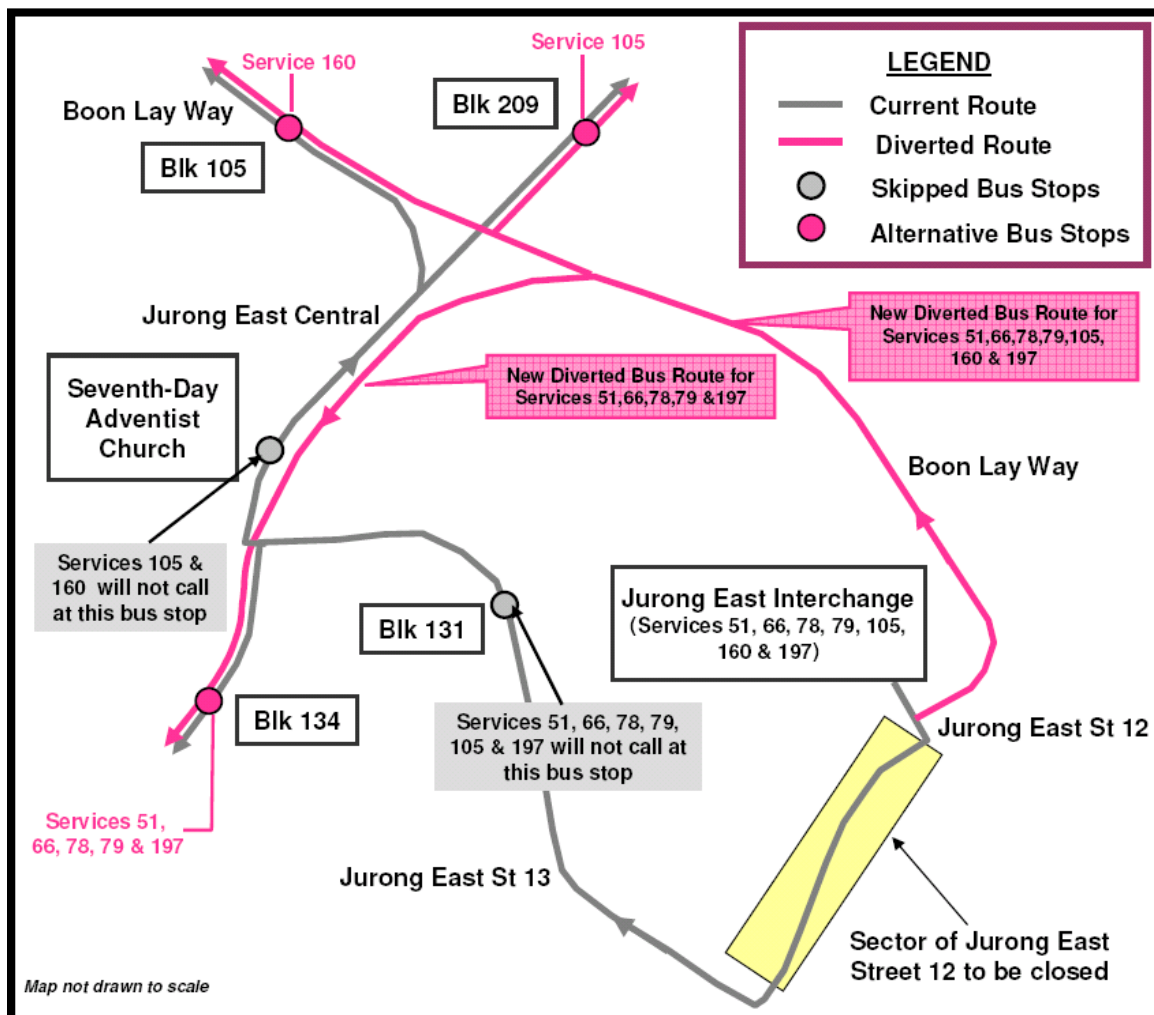

DIVERSION OF BUS SERVICES 51, 66, 78, 79, 105, 160 & 197

With effect from Sunday, 5 July 2009, Jurong East St 12 will be closed for MRT Jurong East Modification Project.

As such, SBS Transit Bus Services 51, 66, 78, 79, 105, 160 & 197 will be diverted to ply along Boon Lay Way and will not call at this bus stop.

Please proceed to Jurong East Bus Interchange for the above bus services or the bus stop in front of Blk 134, Jurong East Central for Bus Services 51, 66, 78, 79 & 197.

Any inconvenience is much regretted. Enquiries : 1800-225 5582

新捷运 51, 66, 78, 79, 105, 160 和 197 改道

从 2009 年 7 月 5 日（星期日）起，裕廊东 12 街将被关闭，以进行地铁裕廊东改进工程。

因此，新捷运 51, 66, 78, 79, 105, 160 和 197 将改道途经文礼大道，而不会经过此巴士车站。

欲乘搭新捷运 51, 66, 78, 79, 105, 160 和 197 的乘客，请到裕廊东巴士转换站上车。欲乘搭新捷运 51, 66, 78, 79 或 197 的乘客也可到裕廊东中路大牌 134 前的巴士车站上车。

如有不便之处，敬请原谅。 询问：1800-225 5582