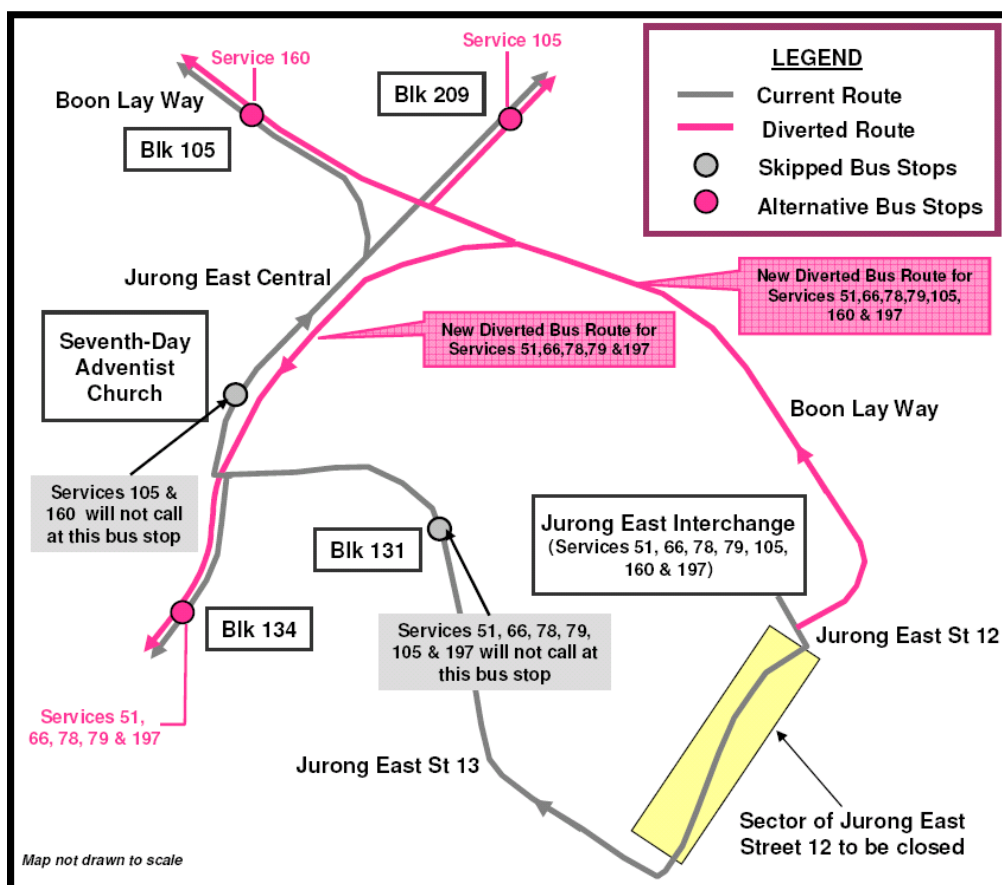

Any inconvenience is much regretted. Enquiries : 1800-225 5582

**新捷运 105 和 160 改道**

从 2009 年 7 月 5 日（星期日）起，裕廊东 12 街将被关闭，以进行地铁裕廊东改进工程。

因此，新捷运 105 和 160 将改道途经文礼大道，而不会经过此巴士车站。

欲乘搭新捷运 160 的乘客，请徒步到大牌 105 前的巴士车站或到裕廊东巴士转换站上车。想到金文泰地段的乘客们，可到裕廊东巴士转换站乘搭新捷运 105 或在此巴士车站乘搭新捷运 52 或 183。想到卓源路的乘客们，可到裕廊东巴士转换站乘搭新捷运 105 或在此巴士车站乘搭新捷运 52。

如有不便之处，敬请原谅。 询问：1800-225 5582

**DIVERSION OF BUS SERVICES 51, 66, 78, 79, 105, 160 & 197**

With effect from Sunday, 5 July 2009, Jurong East St 12 will be closed for MRT Jurong East Modification Project.

SBS Transit Bus Services 51, 66, 78, 79, 105, 160 & 197 will be diverted to ply along Boon Lay Way instead of Jurong East St 13. As such, these bus services will not call at the bus stop in front of Blk 131, Jurong East St 13.

从 2009 年 7 月 5 日（星期日）起，裕廊东 12 街将被关闭，以进行地铁裕廊东改进工程。

因此，新捷运 51, 66, 78, 79, 105, 160 和 197 将改道途经文礼大道，而不会经过裕廊东 13 街以及裕廊东 13 街大牌 131 前的巴士车站。新捷运 105 和 160 也不会经过基督复临安息日会前的巴士车站。

如有不便之处，敬请原谅。 询问：1800-225 5582