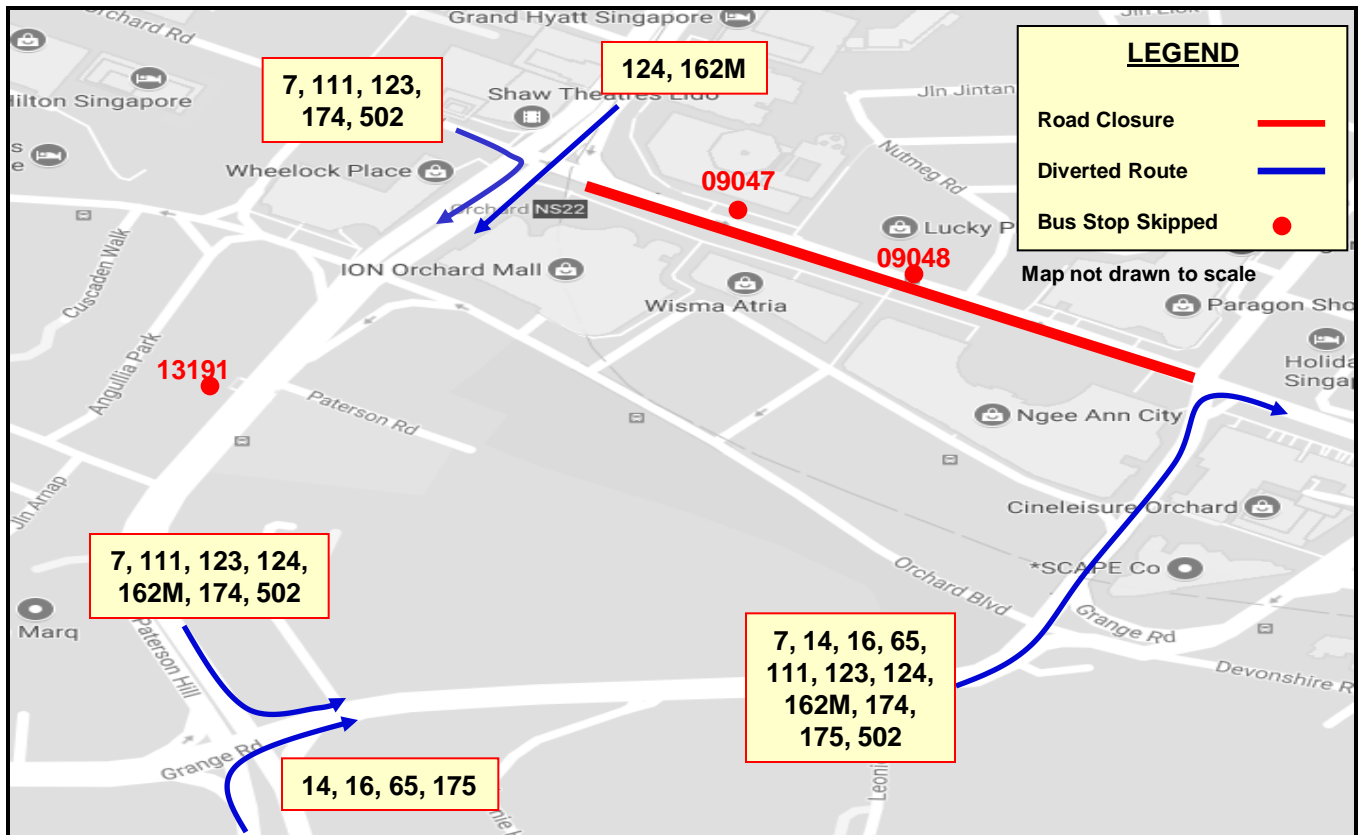

Temporary Route Diversion

巴士路线暂时改道 Lencongan Laluan Sementara தற்காலிக மாற்றுப்பாதை

Saturday, 2 December 2017
4.00pm to 10.30pm

Standard Chartered Singapore Marathon – Kids Dash

Road Name 路名 • Nama Jalan • தெருப் பெயர்கள்	Bus Stop Skipped 不停靠的车站 • Bas Tidak Berhenti di Perhentian • தவிர்க்கப்பட்ட பேருந்து நிறுத்தங்கள்	Affected Bus Services 受影响的路线 • Perkhidmatan Bas Yang Terjejas • பாதிக்கப்பட்ட பேருந்துச் சேவைகள்
Orchard Road	(09047) Orchard Station / Tang Plaza	124, 162M, 174
	(09048) Orchard Station / Lucky Plaza	7, 14, 16, 65, 111, 123, 175, 502
Paterson Road	(13191) Before Orchard Boulevard	14, 16, 65, 175