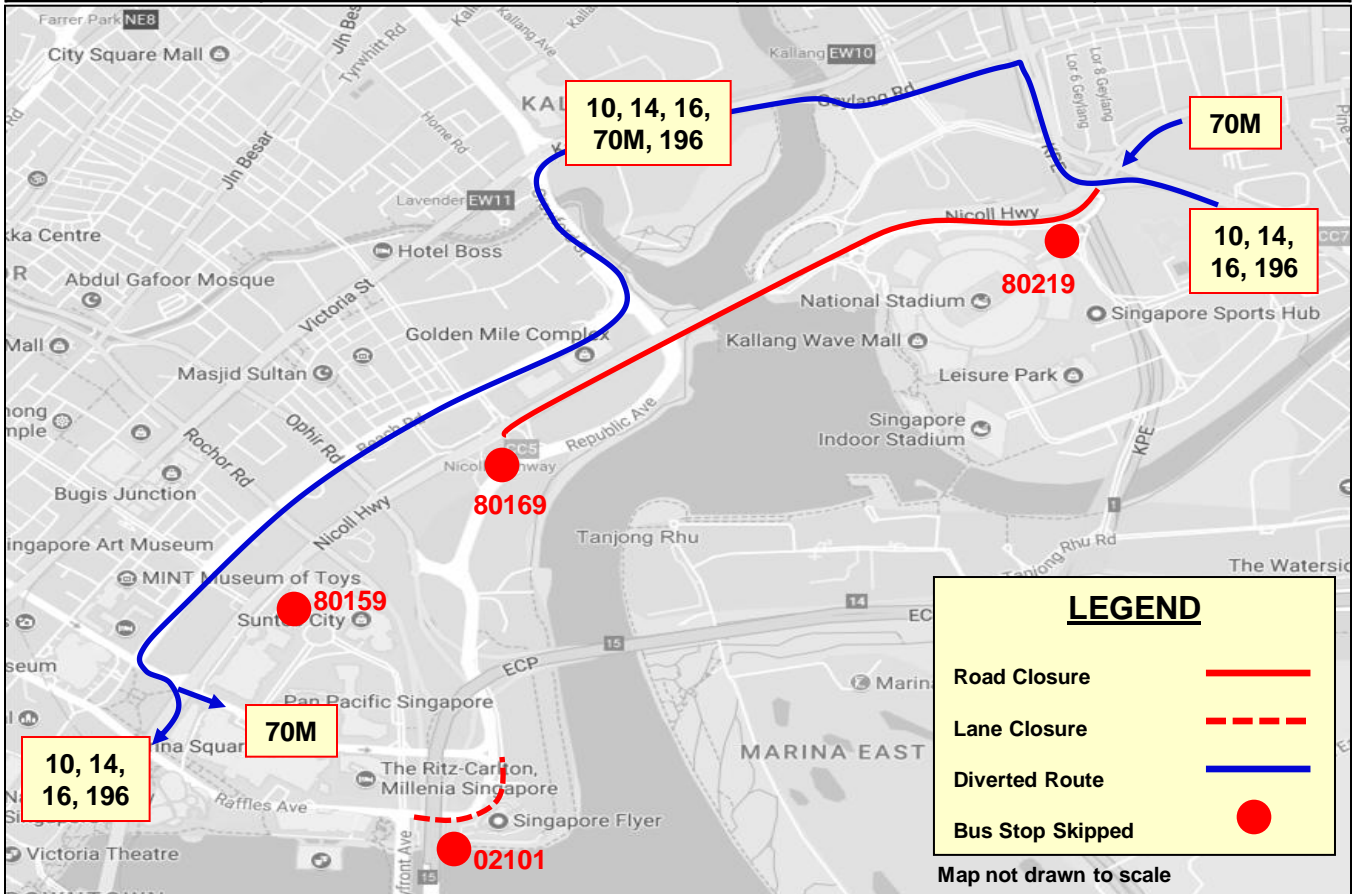

Temporary Route Diversion

巴士路线暂时改道 Lencongan Laluan Sementara தற்காலிக மாற்றுப்பாதை

Sunday, 26 November 2017
5.30am to 12.00pm

National Steps Challenge The New Paper Big Walk 2017

Road Name	Bus Stop Skipped	Affected Bus Services	Time
路名 • Nama Jalan • தெருப் பெயர்கள்	不停靠的车站 • Bas Tidak Berhenti di Perhentian • தவிர்க்கப்பட்ட பேருந்து நிறுத்தங்கள்	受影响的路线 • Perkhidmatan Bas Yang Terjejas • பாதிக்கப்பட்ட பேருந்துச் சேவைகள்	时间 • Waktu • நேரம்
Nicoll Highway	(80159) Suntec City	10, 14, 16, 70M, 196	5.30am to 9.30am
	(80169) Nicoll Highway Station		5.30am to 12.00pm
	(80219) National Stadium		
Raffles Avenue	(02101) Before Temasek Avenue	56, 195	5.30am to 11.00am