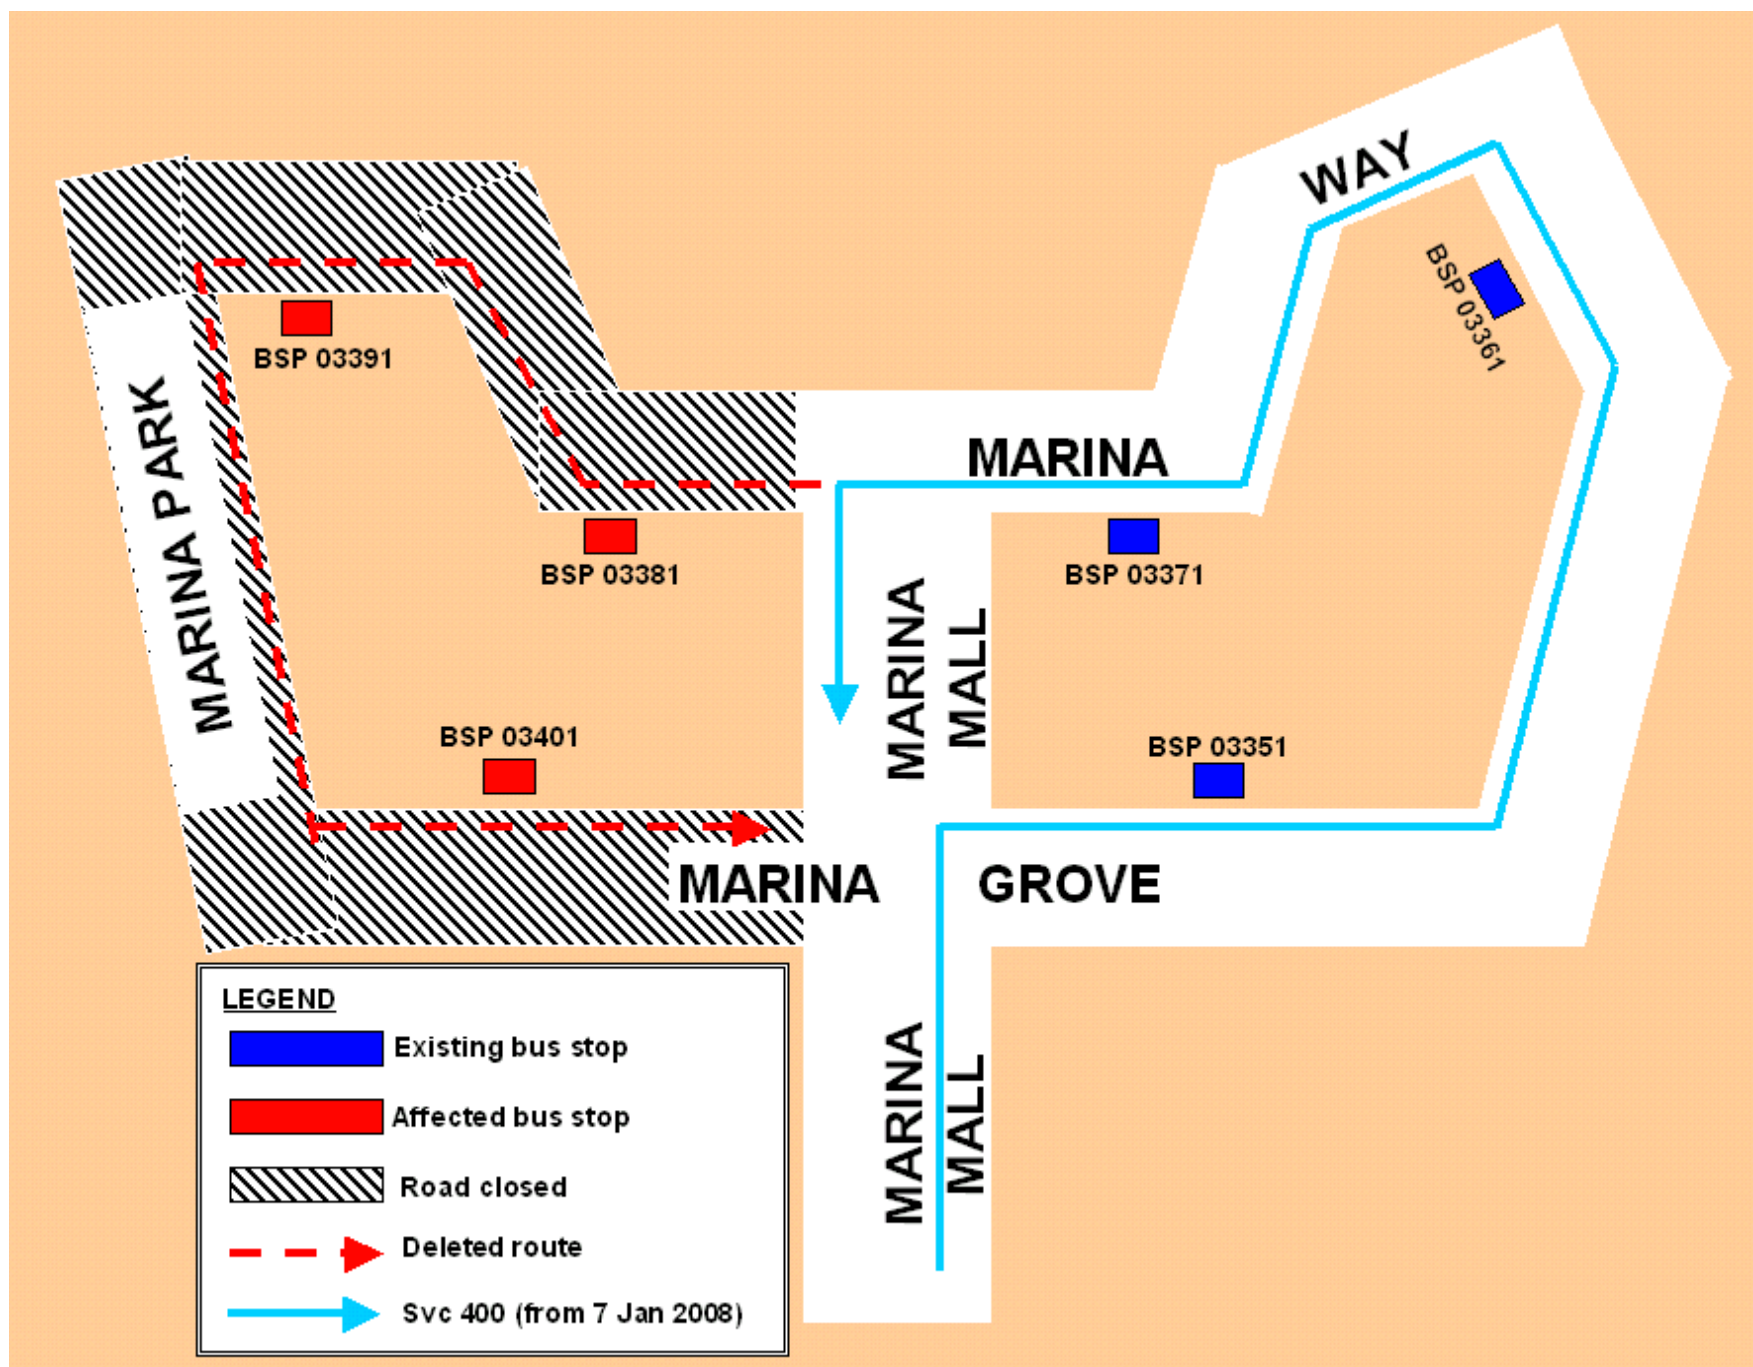

Road Closure

道路关闭

Service 400 affected 路线 400 受影响

Effective from : 7 January 2008 (Monday)
Road closure (partial): Marina Way, Marina Park & Marina Grove

有效日期 : 2008 年 1 月 7 日 (星期一)
道路关闭 (部份) : 滨海大道, 滨海公园和滨海林