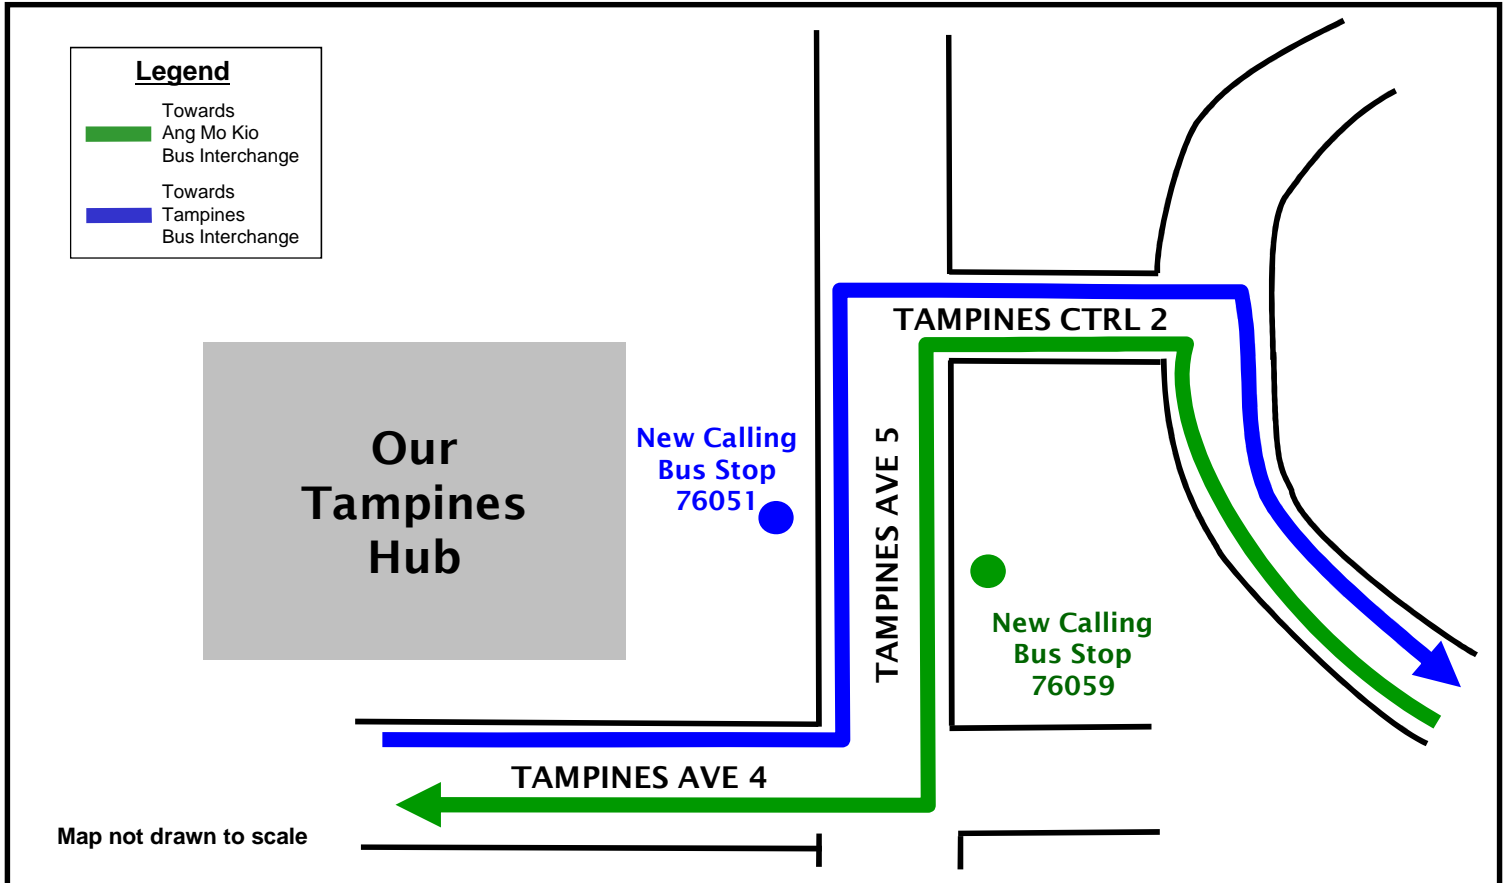

Additional Bus Stops

From Sunday, 12 February 2017

22

额外巴士站从2017年2月12日（星期日）起投入使用

Perhentian Bas Tambahan mulai Ahad, 12 Februari 2017

கூடுதல் பேருந்து நிறுத்தம், ஞாயிறு 12 பிப்ரவரி 2017

From Sunday, 12 February 2017, Service 22 will call at the pair of bus stops along Tampines Ave 5, in front of/opposite Our Tampines Hub.

从2017年2月12日，星期日起，22号巴士路线将在淡滨尼5道淡滨尼天地前面和对面的巴士站停靠载客。

Mulai Ahad, 12 Februari 2017, khidmat bas 22 akan berhenti di kedua perhentian bas sepanjang Tampines Ave 5, di depan/bertentangan Our Tampines Hub.

ஞாயிறு, 12 பிப்ரவரி 2017 முதல், சேவை 22 தெம்பனிஸ் அவென்யூ 5ல் தெம்பனிஸ் மையத்திற்கு முன்னால்/எதிரில் இரண்டு பேருந்து நிறுத்தங்களில் சேவை வழங்கும்.

New Calling Bus Stops		
Road Name	Bus Stop Description	Bus Stop Code
Tampines Ave 5	Tampines Stadium (In front of Our Tampines Hub)	76051
	Opposite Tampines Stadium (Opposite Our Tampines Hub)	76059

For more information, please call SBS Transit Customer Relations Centre at 1800-287 2727 (daily 7.30am - 8.00pm) or visit www.sbstransit.com.sg • 欲知更多详情, 请致电新捷运顾客联络中心 1800-287 2727 (平日早上7时30分至晚上8时) 或查阅我们的网站 www.sbstransit.com.sg • Untuk keterangan lanjut, sila hubungi Pusat Perhubungan Pelanggan SBS Transit di talian 1800-287 2727 (Setiap hari 7.30 pagi - 8 malam) atau layari www.sbstransit.com.sg • மேலும் விவரங்களுக்கு, எஸ்பிஎஸ் டிரான்ஸிட் வாடிக்கையாளர் தொடர்பு நிலைய எண் 1800-287 2727 (தினமும் காலை 7.30 மணி - இரவு 8.00 மணி) யை தொடர்பு கொள்ளவும் அல்லது www.sbstransit.com.sg என்ற இணைய பக்கத்திற்கு செல்லவும்

从2017年2月12日，星期日起，8号、22号和65号巴士路线将在乌美2道的新巴士站停靠载客。

Mulai Ahad, 12 Februari 2017, khidmat bas 8, 22 dan 65 akan berhenti di kedua perhentian bus baru dibuka sepanjang Ubi Avenue 2.

ஞாயிறு, 12 பிப்ரவரி 2017 முதல், சேவைகள் 8, 22, 65 ஆகியவை ஊபி அவென்யூ 2ல் புதிதாகத் திறக்கப்பட்டுள்ள இரண்டு பேருந்து நிறுத்தங்களில் சேவை வழங்கும்.