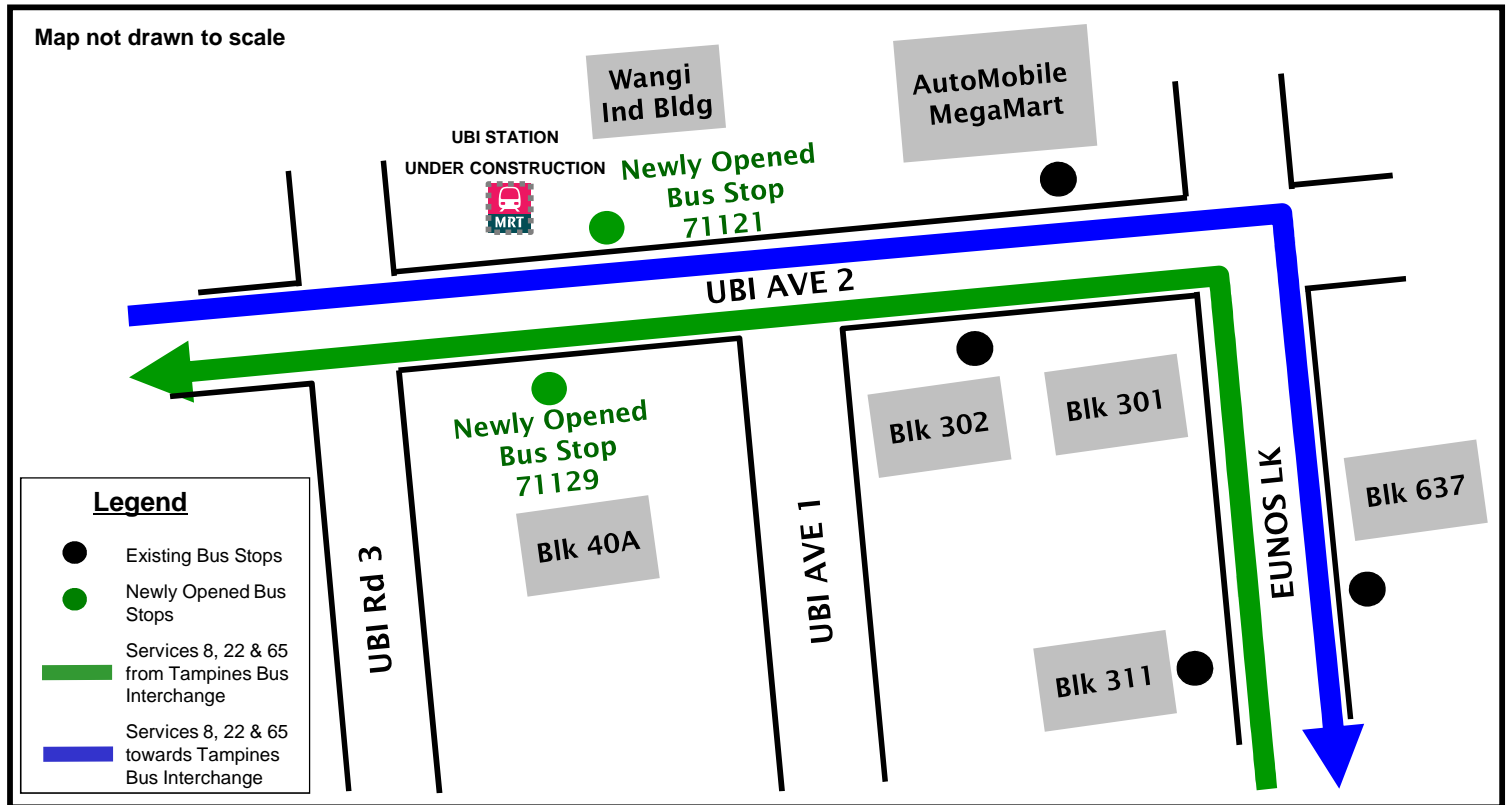

New Bus Stops

From Sunday, 12 February 2017

8, 22 & 65

新巴士站从2017年2月12日（星期日）起投入使用
Perhentian bus baru mulai Ahad, 12 Februari 2017

ஞாயிறு, 12 பிப்ரவரி 2017 முதல் புதிய பேருந்து நிறுத்தங்கள்

From Sunday, 12 February 2017, Services 8, 22 and 65 will call at a pair of newly opened bus stops along Ubi Avenue 2.

从2017年2月12日，星期日起，8号、22号和65号巴士路线将在乌美2道的新巴士站停靠载客。

Mulai Ahad, 12 Februari 2017, khidmat bas 8, 22 dan 65 akan berhenti di kedua perhentian bus baru dibuka sepanjang Ubi Avenue 2.

ஞாயிறு, 12 பிப்ரவரி 2017 முதல், சேவைகள் 8, 22, 65 ஆகியவை ஊபி அவென்யூ 2ல் புதிதாகத் திறக்கப்பட்டுள்ள இரண்டு பேருந்து நிறுத்தங்களில் சேவை வழங்கும்.

Newly Opened Bus Stops		
Road Name	Bus Stop Description	Bus Stop Code
Ubi Ave 2	Aft Ubi Rd 3	71121
	Bef Ubi Rd 3	71129

For more information, please call SBS Transit Customer Relations Centre at 1800-287 2727 (daily 7.30am - 8.00pm) or visit www.sbstransit.com.sg ● 欲知更多详情, 请致电新捷运顾客联络中心 1800-287 2727 (平日早上7时30分至晚上8时) 或查阅我们的网站 www.sbstransit.com.sg ● Untuk keterangan lanjut, sila hubungi Pusat Perhubungan Pelanggan SBS Transit di talian 1800-287 2727 (Setiap hari 7.30 pagi - 8 malam) atau layari www.sbstransit.com.sg ● மேலும் விவரங்களுக்கு, எஸ்பிஎஸ் டிரான்ஸிட் வாடிக்கையாளர் தொடர்பு நிலைய எண் 1800-287 2727 (தினமும் காலை 7.30 மணி - இரவு 8.00 மணி) யை தொடர்பு கொள்ளவும் அல்லது www.sbstransit.com.sg என்ற இணைய பக்கத்திற்கு செல்லவும்