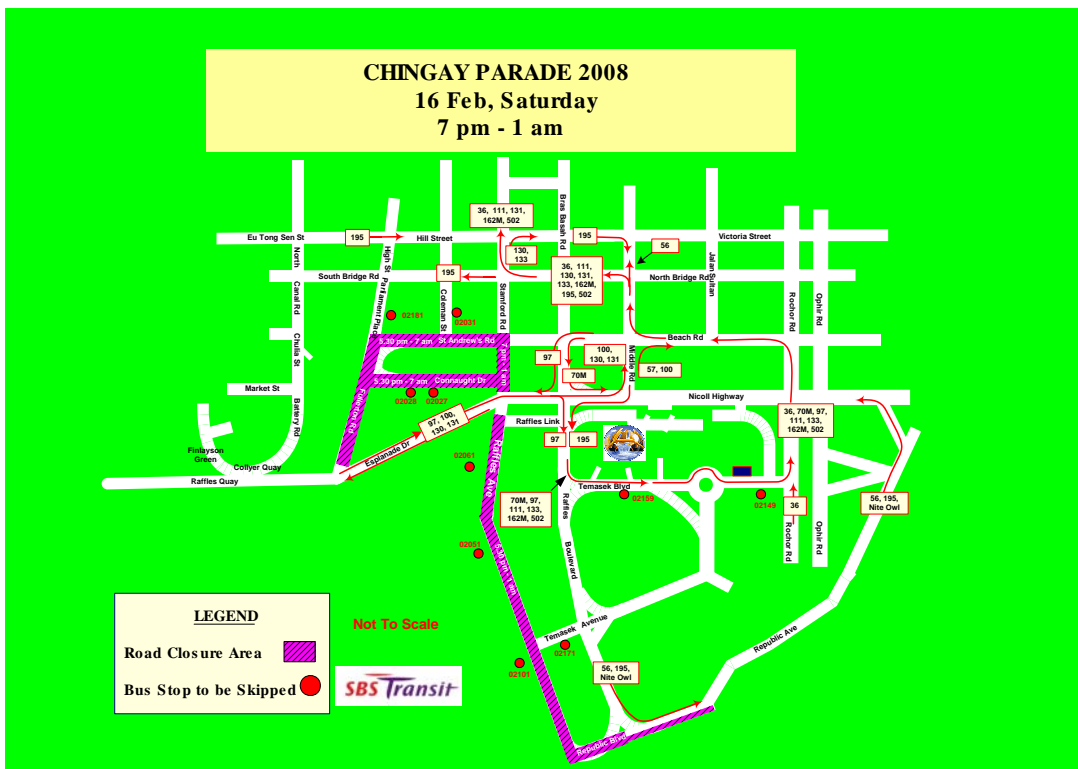

TEMPORARY ROUTE DIVERSION 巴士暂时改道川行

For service information, please call TransitLink Hotline at 1800-CALL ONE (1800-2255 663) or visit our website www.sbstransit.com.sg
For feedback on our bus/NEL services, please call our Customer Relations Centre at 1800-2872727
For joint promotions, please email to: promotions@sbstransit.com.sg
欲查询服务资讯, 请电通联热线 1800-CALL ONE (1800-2255 663) 或查阅我们的网页 www.sbstransit.com.sg
欲反映巴士或地铁服务情况, 请电我们的顾客联络中心: 1800-2872727
欲了解联合促销事宜, 请电邮: promotions@sbstransit.com.sg

Company Registration No.: 199206653M