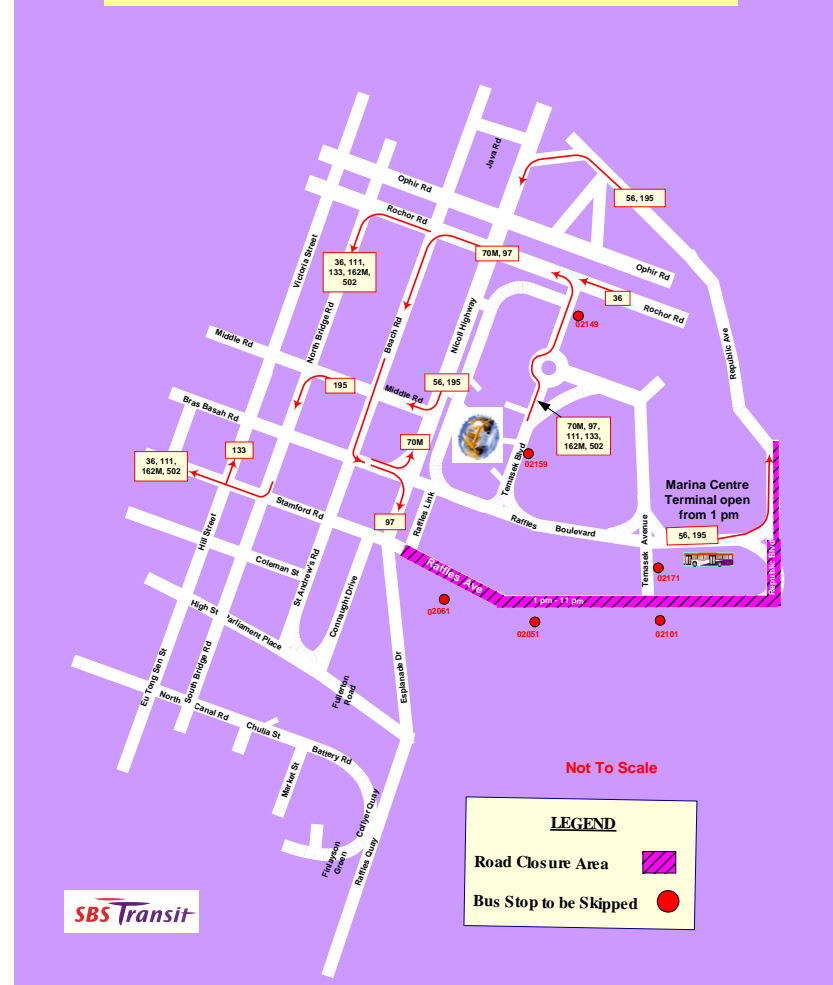

NDP 2008 Bus Diversion Plan
9 Aug 2008 - 1 pm to 2 pm