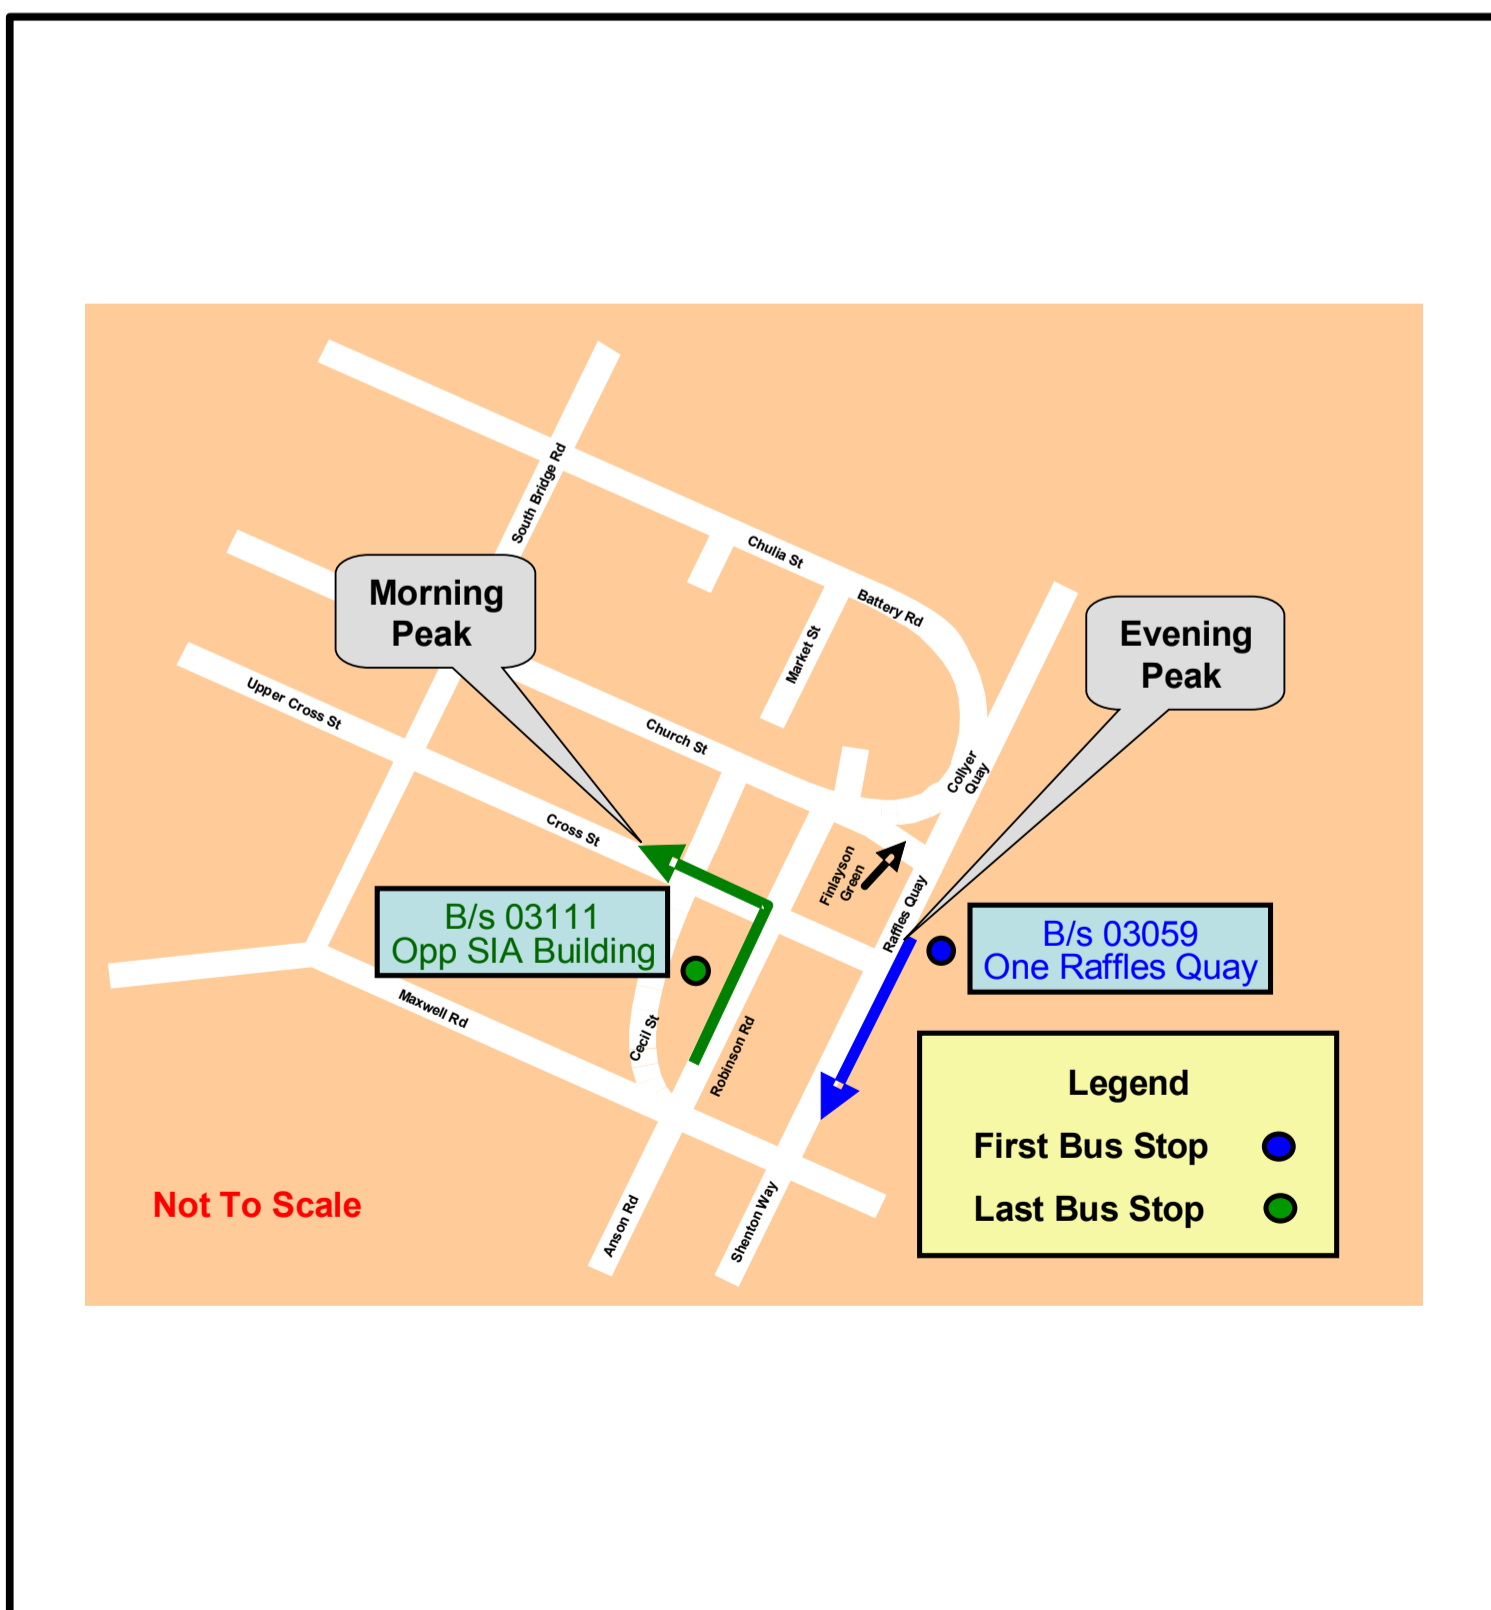

Route Diversion 巴士路线改道

- Period :** Wednesday, 23 Sep 2009 to Monday, 28 Sep 2009 (Weekdays only)
- Details :**
- a) **Morning Peak Trips** - Fast Forward 97e will terminate at bus stop no. **03111** (Opp SIA Bldg).
 - b) **Evening Peak Trips** - Fast Forward 97e will start operating from bus stop no. **03059** (One Raffles Quay).
 - c) At the same time, the following bus stops will be skipped *.

- 期间 :** 2009年9月23日, 星期三至2009年9月28日, 星期一 (只限于周日)
- 详情 :**
- a) **早上繁忙时段** - 快车路线 97e 将只川行至巴士站 **03111** (新加坡航空公司大厦对面)。
 - b) **傍晚繁忙时段** - 快车路线 97e 将从巴士站 **03059** (莱佛士码头号) 启程。
 - c) 同时, 此路线也将不在以下的巴士站停留载客*。

* Skipped Bus Stops 不停留的巴士站					
Morning Peak 早上繁忙时段			Evening Peak 傍晚繁忙时段		
Bus Stop No. 巴士站	Road Name 路名	Bus Stop Description 巴士站名称	Bus Stop No. 巴士站	Road Name 路名	Bus Stop Description 巴士站名称
03031	ROBINSON RD 罗敏申路	OPP AIA TWR 美国友邦保险大楼对面	02151	TEMASEK BOULEVARD 淡马锡林荫道	SUNTEC CONVENTION CTR 新加坡国际会议及展览中心
03011	FULLERTON RD 浮尔顿路	FULLERTON SQ 浮尔顿广场	02161	TEMASEK AVE 淡马锡道	OPP MILLENIA TWR 美年大厦对面
02111	ESPLANADE DR 海滨公园通道	ESPLANADE BRIDGE	02171	TEMASEK AVE 淡马锡道	OPP THE RITZ-CARLTON 丽嘉登酒店对面
02151	TEMASEK BOULEVARD 淡马锡林荫道	SUNTEC CONVENTION CTR 新加坡国际会议及展览中心	02051	RAFFLES AVE 莱佛士道	SEATING GALLERY
02161	TEMASEK AVE 淡马锡道	OPP MILLENIA TWR 美年大厦对面	02061	RAFFLES AVE 莱佛士道	THE ESPLANADE 滨海艺术中心
02171	TEMASEK AVE 淡马锡道	OPP THE RITZ-CARLTON 丽嘉登酒店对面	03019	COLLYER QUAY 哥列码头	CLIFFORD PIER 红灯码头
02051	RAFFLES AVE 莱佛士道	SEATING GALLERY			
02061	RAFFLES AVE 莱佛士道	THE ESPLANADE 滨海艺术中心			